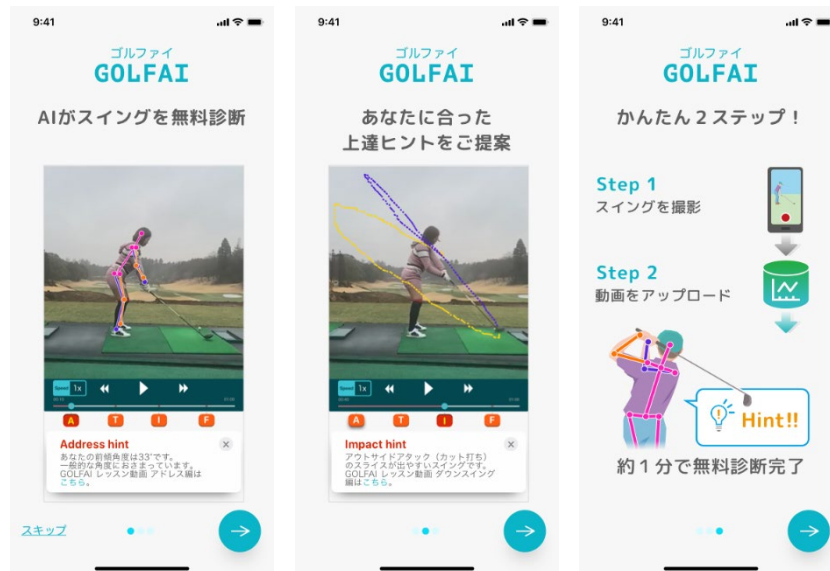

TEL: 03-5156-3476

MAIL: golfai-support-ml@nttdocomo.com

「GOLFAI」概要

1. 機能

■診断

撮影されたスイング動画をAIが診断。ポジションごとの姿勢やクラブヘッドの軌道を見える化します。スイングの基準線が自動記入されるため、自身のスイングとの比較が可能です。また、AIは、一連のスイング中で代表的な4つのポジション、アドレス、トップ、インパクト、フィニッシュを自動で検出し、画面内に表示します。

AIは、これらの姿勢情報、クラブヘッドの軌道情報、ポジション情報から、スイングの弱点やスイングタイプを診断します。例えば、アドレスにおいて前傾角度が浅い腰掛系のスイング発見、アウトサイドイン（カット打ち）・インサイドアウトなどのヘッド軌道のタイプ診断、アームローテーションの出来栄評価をします。現在、最大324通りの診断結果を表示します。

■レッスン

スイング動画の診断結果に応じて、おすすめレッスン動画を提案します。レッスン動画内では、スイング改善に向けた練習方法をお伝えします。

【画面イメージ】

※画像内のATIFはA=アドレス、T=トップ、I=インパクト、F=フィニッシュを指しています

■比較

姿勢やクラブヘッドの軌道を可視化しながら、2つのスイング動画を並べて再生。過去の自分のスイングと比較することができます。

2. アプリ監修 阿河 徹(あが とおる)さんのプロフィール
レッスン歴19年 ツアープロコーチ。業界トップクラスの理論と
コーチ経験を持ち、最新のデジタル機材を取り入れた映像
データに基づき、藤本佳則、塩見好輝、森田遥、宮里美香など
トッププロのスイング指導を行う。