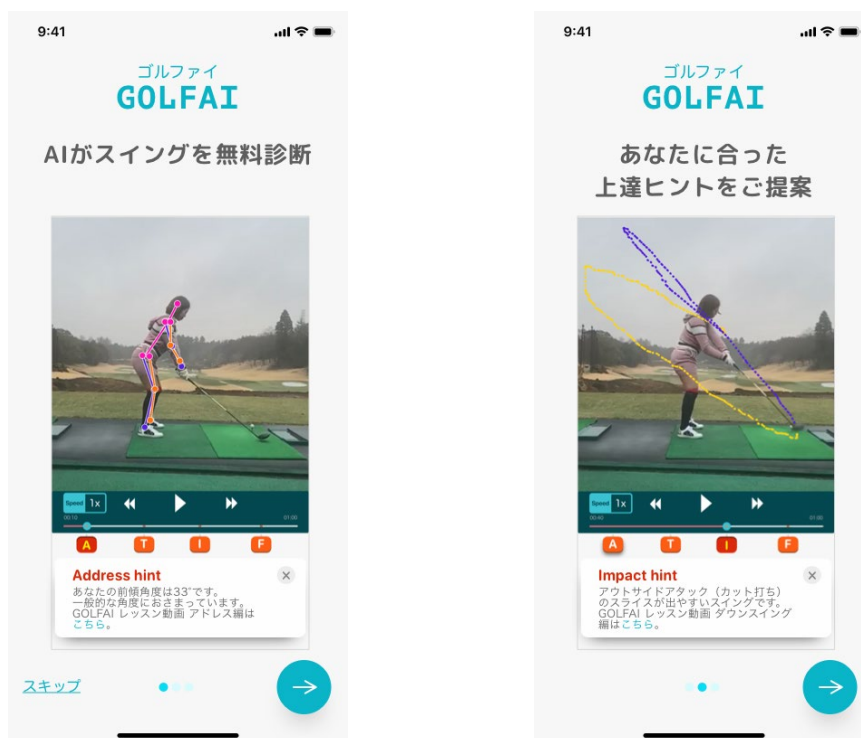

AIがゴルフスイングを診断してくれるアプリ「GOLFAI」をリリース

～スマートフォンのみで、手軽に無料で楽しく上達！～

株式会社NTTドコモ（以下、ドコモ）は、スマートフォンで撮影したゴルフスイングの動画をスポーツ映像解析AI※が診断するアプリ「GOLFAI™（ゴルフアイ）」を、2020年3月25日（水）から無料で提供いたします。

「GOLFAI」は、スマートフォンで撮影したスイング動画をAIが診断するアプリです。

ユーザーがアップロードしたゴルフスイング動画をAIが解析し、動画に合わせて姿勢情報やクラブヘッドの軌道を自動で表示します。ユーザーのスイングが見える化され、基準線を使って代表的な確認ポイントのナビゲートを行い、AIによってスイングの弱点やスイングタイプを診断します。

AIは、スイングデータを蓄積し進化していくため、質の高い解析と、詳細な課題提示が可能です。そして、スイング動画の診断結果を踏まえ、パーソナライズされた修正ポイントとレッスン動画で

練習方法を提案します。このように、AIがスイングコーチとなってユーザー自身では気づきにくいスイングの課題発見と上達につなげます。

「GOLFAI」は、ツアープロコーチ・阿河 徹(あが とおる)さん監修のもと、阿河さんの業界トップレベルのスイング理論と幅広いコーチング経験を生かし、誰もが手軽にゴルフを上達できる仕組みを実現しています。

ドコモは今後、ユーザーの反応などの検証を行い、さらなる機能追加を検討してまいります。現在、飛球線後方から撮影したスイング動画が診断対象となっておりますが、今後、正面から撮影したスイング動画の対応も検討します。また、スポーツ映像解析AIを他のスポーツにも展開していく予定です。