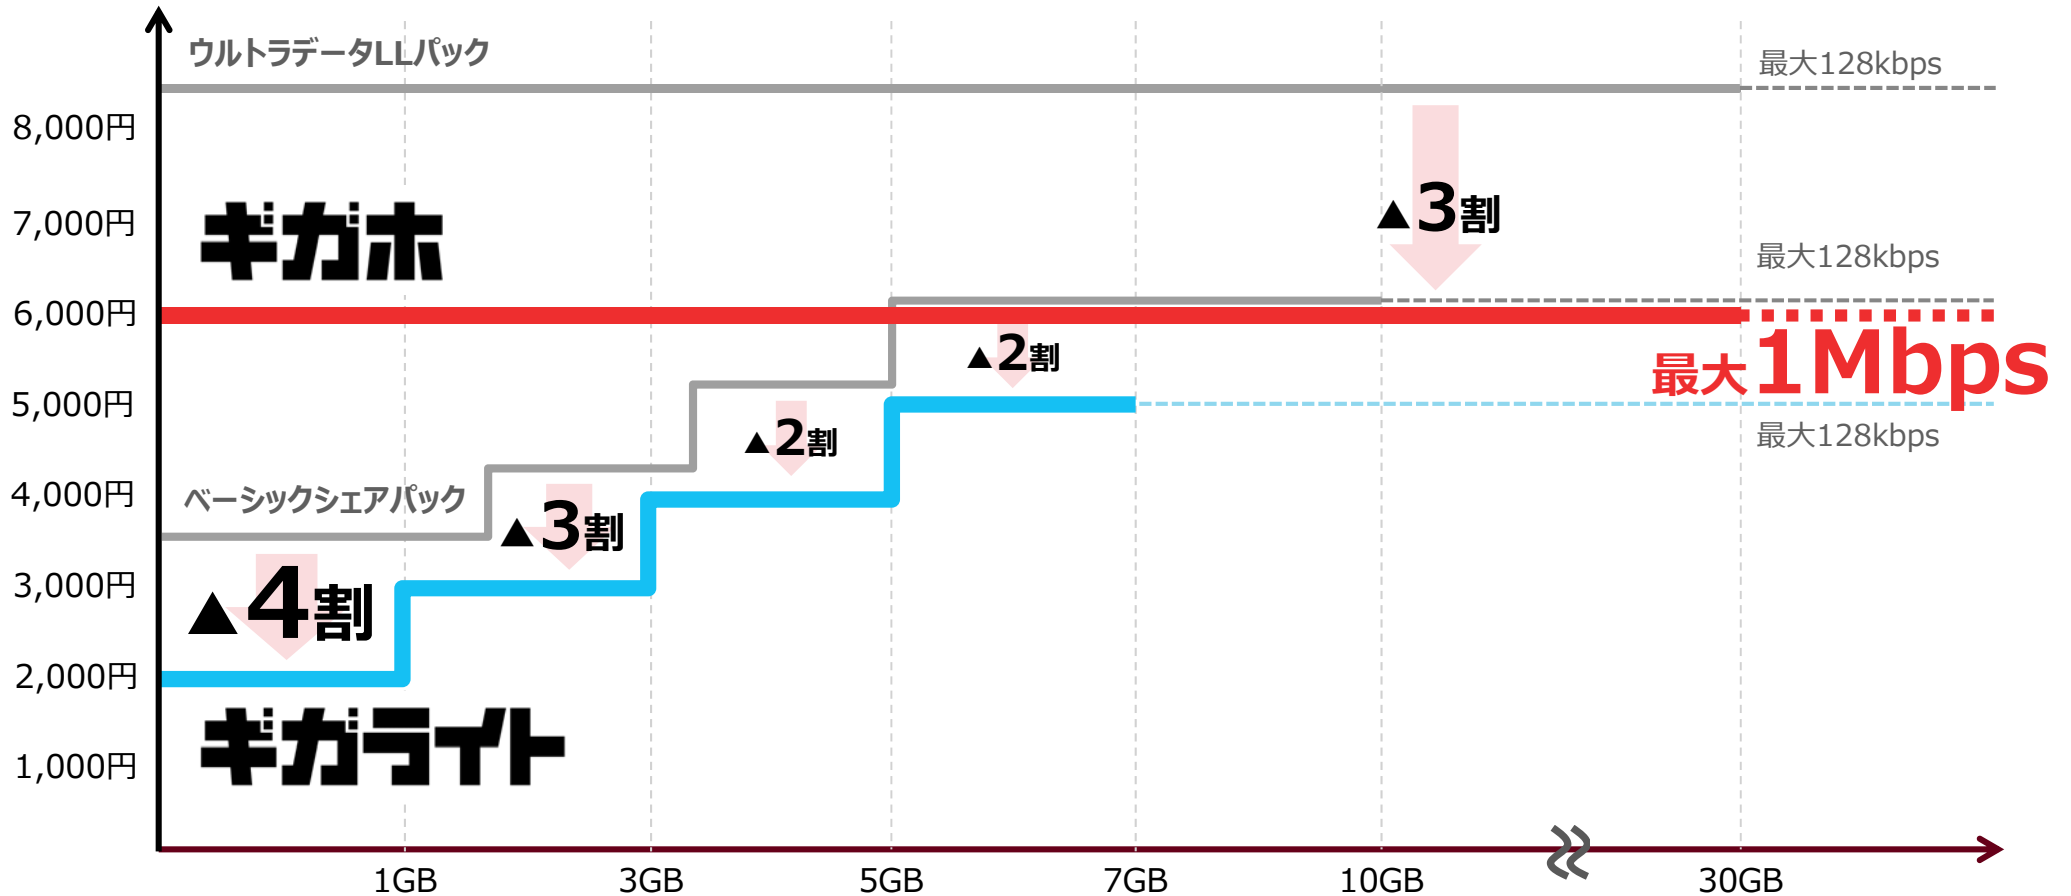

ご家族・ご親族でみんなおトク

一人あたり最大2,000円おトク

新料金以外でもOK

「みんなドコモ割」は新料金以外もカウント対象
「ドコモ光セット割」は新料金以外の契約でもOK

- ▶ シンプルでおトクな料金プラン
- ▶ 2つから選ぶ分かりやすい料金体系
- ▶ 家族のおトクをさらに強化

最大4割の値下げ

従来の料金との比較

最大 4 割の値下げ

* 2年定期契約（自動更新・解約金あり）、通話料別途
* 現行プランは「シンプルプラン」「ISP」「ずっとドコモ割プラス（プラチナステージ）」の場合
* 「ベーシックシェアパック」は、家族3人で利用した場合の1人あたり料金
* 「ギガホ」「ギガライト」は、「みんなドコモ割（3回線以上）」適用

シンプルでおトクな料金へ

これまで以上に“シンプル”に
これまで以上に“おトク”に

3人合計：17,140円
(1人あたり 平均5,714円)

最大6か月
3人合計：10,940円
*「ギガホ割」終了後は、11,940円

* 2年定期契約（自動更新・解約金あり）、通話料別途
* 「ウルトラシェアパック30」は、「ずっとドコモ割プラス（プラチナステージ）」適用
* 「ギガホ」は、「ギガホ割」適用

キガホ

ネット使い放題!

キガライト

使った分だけ!

5月22日 (水)
予約受付開始

6月1日 (土)
提供開始