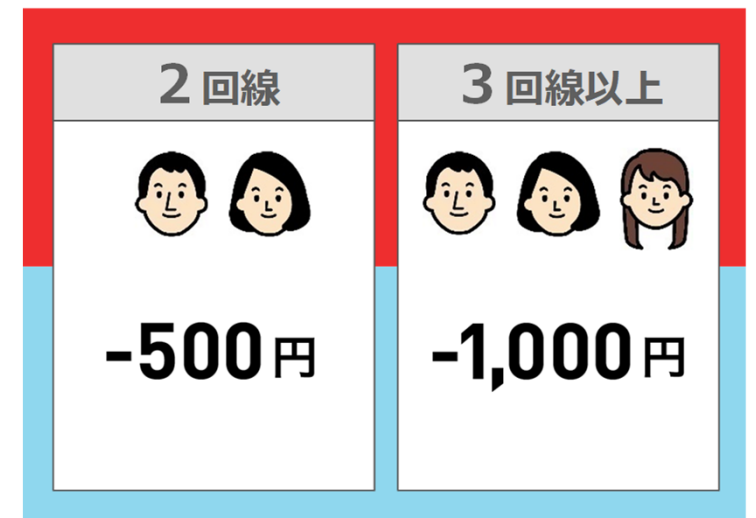

使った分だけ!

動画は
あまり見ない

メールや
SNSの
チェックが多い

自宅では
Wi-Fiを
使っている

ギガホ

ネット使い放題!

「ギガホ割」適用で最大6か月間

4,980円

ギガライト

使った分だけ!

1,980円~

*「みんなドコモ割（3回線以上）」適用、2年定期契約（自動更新・解約金あり）、通話料別途

*「ギガホ割」は2019年9月30日までの申込分が対象

- ▶ シンプルでおトクな料金プラン
- ▶ 2つから選ぶ分かりやすい料金体系
- ▶ **家族のおトクをさらに強化**

最大4割の値下げ

みんなドコモ割

ご家族・ご親族の人数に応じて
みんながおトクに

みんなドコモ割

*「みんなドコモ割」の割引対象は「ギガホ」「ギガライト」

ドコモ光セット割

ご家族・ご親族で一人でも
ドコモ光を契約していればみんなおトクに

ドコモ光セット割

キガホ		-1,000円
キガライト	~7GB	-1,000円
	~5GB	-1,000円
	~3GB	-500円
	~1GB	—

*「ドコモ光セット割」の割引対象は「キガホ」「キガライト」