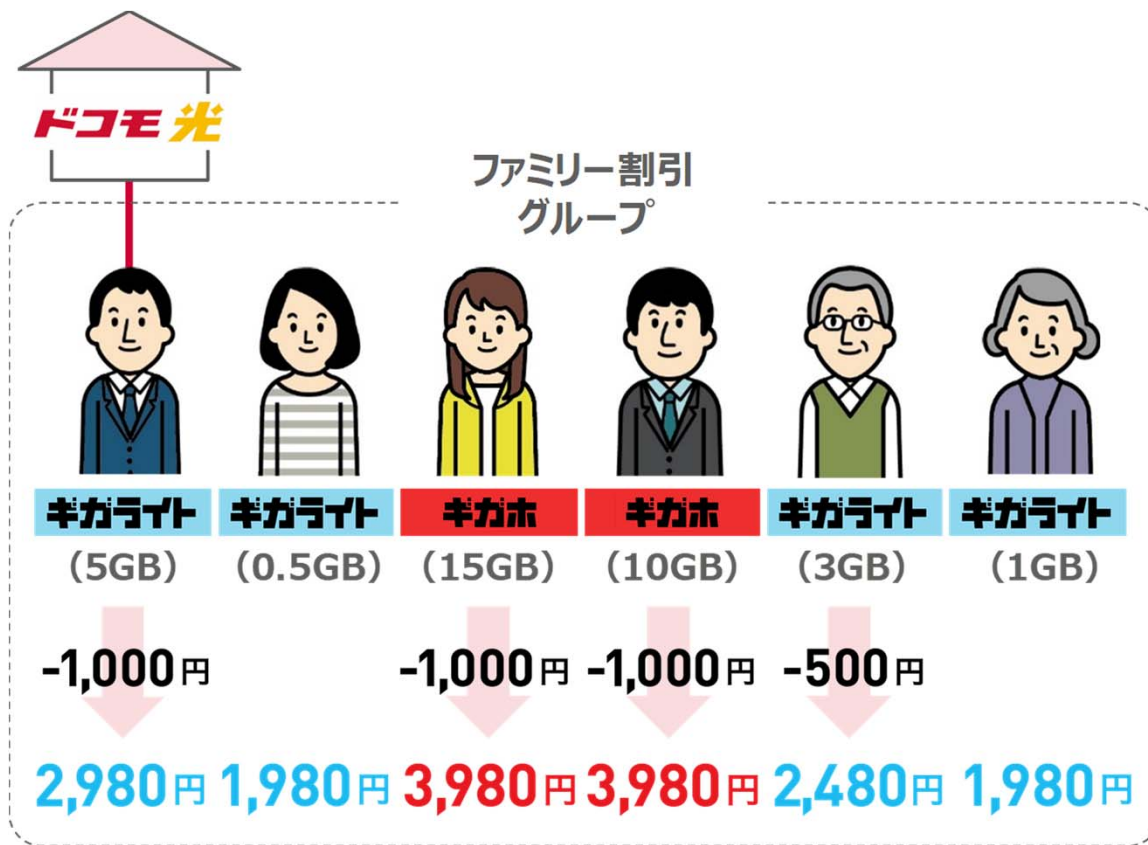

使った分だけ!

動画は
あまり見ない

メールや
SNSの
チェックが多い

自宅では
Wi-Fiを
使っている

ギガホ

ネット使い放題!

「ギガホ割」適用で最大6か月間

4,980円

ご家族・ご親族の人数に応じて
みんながおトクに

みんなドコモ割

*「みんなドコモ割」の割引対象は「ギガホ」「ギガライト」

ドコモ光セット割

ご家族・ご親族で一人でも
ドコモ光を契約していればみんなおトクに

ドコモ光セット割

キガホ		-1,000円
キガライト	~7GB	-1,000円
	~5GB	-1,000円
	~3GB	-500円
	~1GB	—

*「ドコモ光セット割」の割引対象は「キガホ」「キガライト」

ご家族・ご親族でみんなおトク

一人あたり最大2,000円おトク

新料金以外でもOK

「みんなドコモ割」は新料金以外もカウント対象
「ドコモ光セット割」は新料金以外の契約でもOK

- ▶ シンプルでおトクな料金プラン
- ▶ 2つから選ぶ分かりやすい料金体系
- ▶ 家族のおトクをさらに強化

最大4割の値下げ

従来の料金との比較

最大 4 割の値下げ

* 2年定期契約（自動更新・解約金あり）、通話料別途
* 現行プランは「シンプルプラン」「ISP」「ずっとドコモ割プラス（プラチナステージ）」の場合
* 「ベーシックシェアパック」は、家族3人で利用した場合の1人あたり料金
* 「ギガホ」「ギガライト」は、「みんなドコモ割（3回線以上）」適用

シンプルでおトクな料金へ

これまで以上に“シンプル”に
これまで以上に“おトク”に

3人合計：17,140円
(1人あたり 平均5,714円)