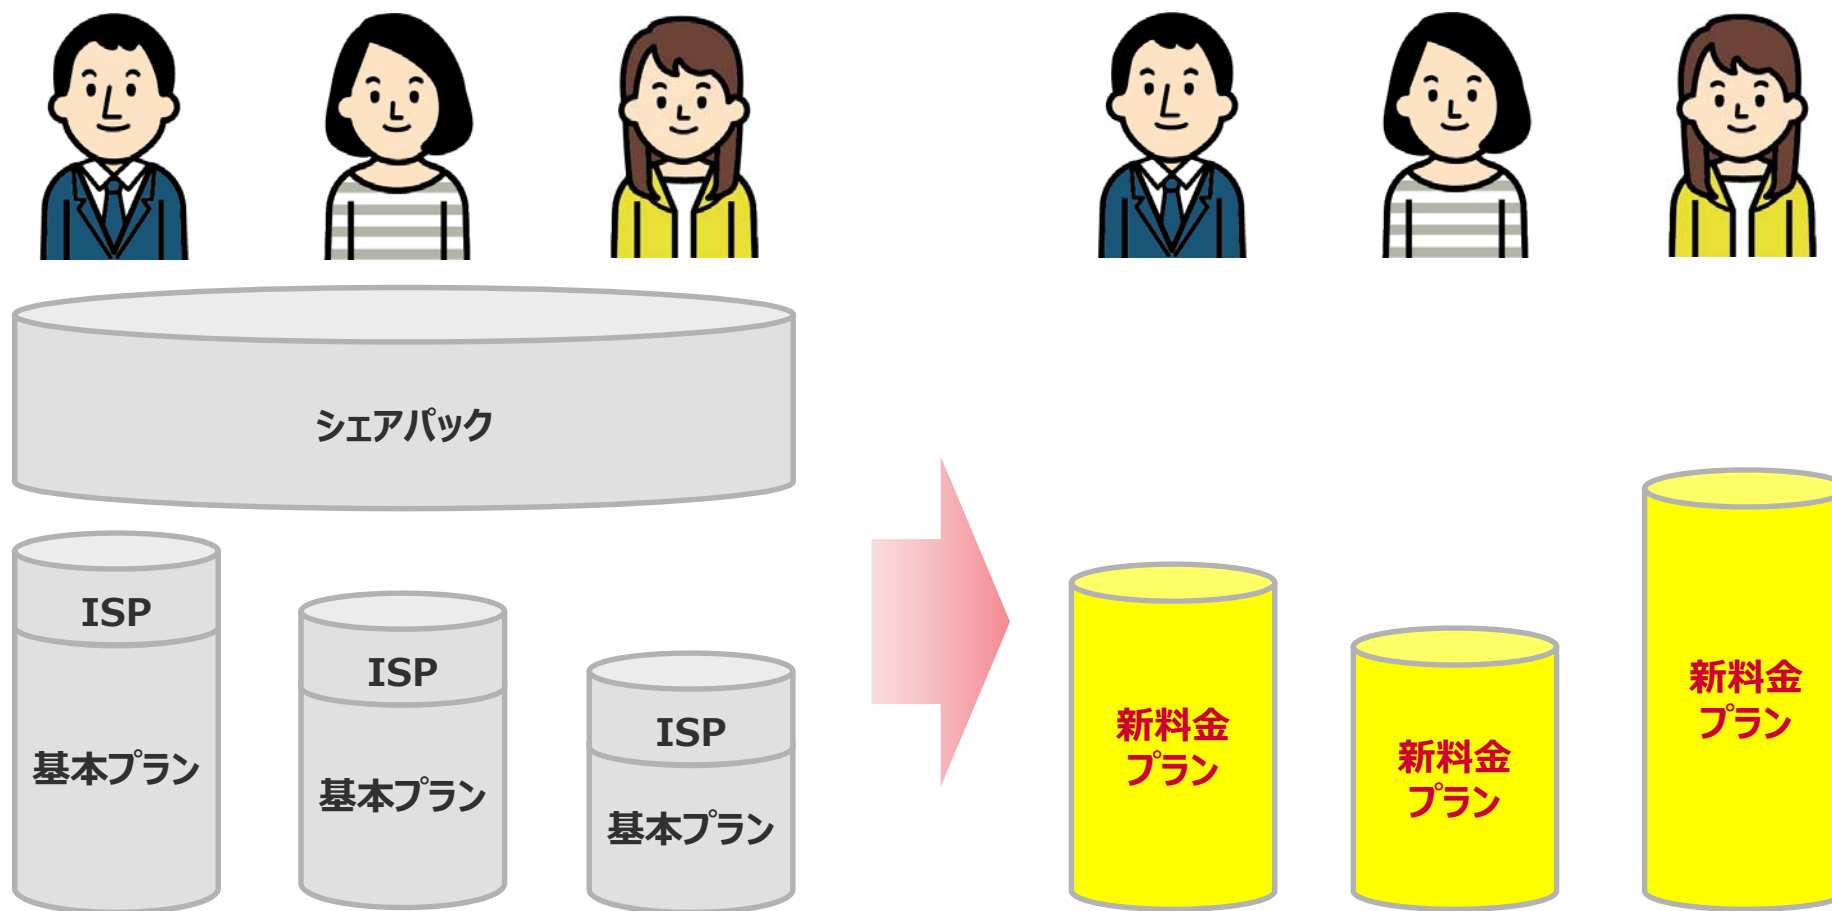

▶ 2つから選ぶ分かりやすい料金体系

▶ 家族のおトクをさらに強化

最大4割の値下げ

シンプルでおトクな料金プラン

パッケージ料金でシンプルな体系に
従来よりもおトクな料金

一人ひとりが料金プランを選択

好きなプランを選択可能

▶ シンプルでおトクな料金プラン

▶ **2つから選ぶ分かりやすい料金体系**

▶ 家族のおトクをさらに強化

最大4割の値下げ

ギガホ

ネット使い放題!

ギガライト

使った分だけ!

30GBの大容量と 超過してもずっと最大 1 Mbpsでネット使い放題