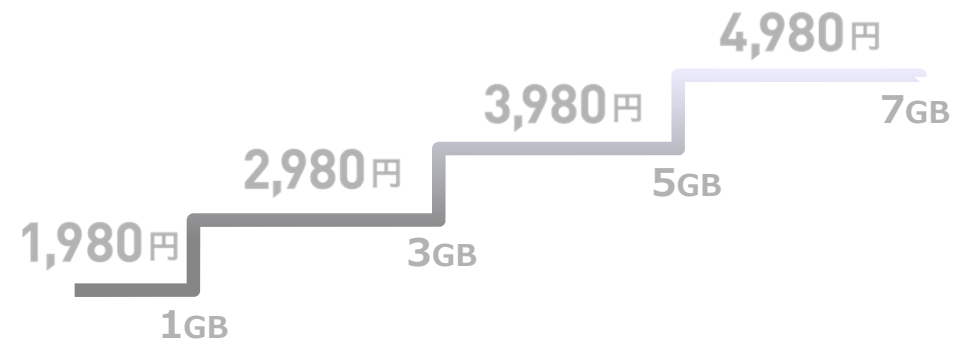

▶ **2つから選ぶ分かりやすい料金体系**

▶ 家族のおトクをさらに強化

最大4割の値下げ

ギガホ

ネット使い放題!

ギガライト

使った分だけ!

30GBの大容量と 超過してもずっと最大 1 Mbpsでネット使い放題

ギガホ

5,980 円

ギガホ

ネット使い放題!

外出先でも
スマホを
よく使う

動画視聴や
SNSにアップ
することが多い

データ量を
気にせず
使いたい

ギガホ割

5,980 円

ギガホ割 ↓ 最大6か月
-1,000 円

4,980 円

2年目以降も、利用したデータ量に応じて
ずっとこの料金

ギガライト

1,980円～

はじめてスマホ割

1,606円

使った分だけ!

動画は
あまり見ない

メールや
SNSの
チェックが多い

自宅では
Wi-Fiを
使っている

ギガホ

ネット使い放題!

「ギガホ割」適用で最大6か月間

4,980円