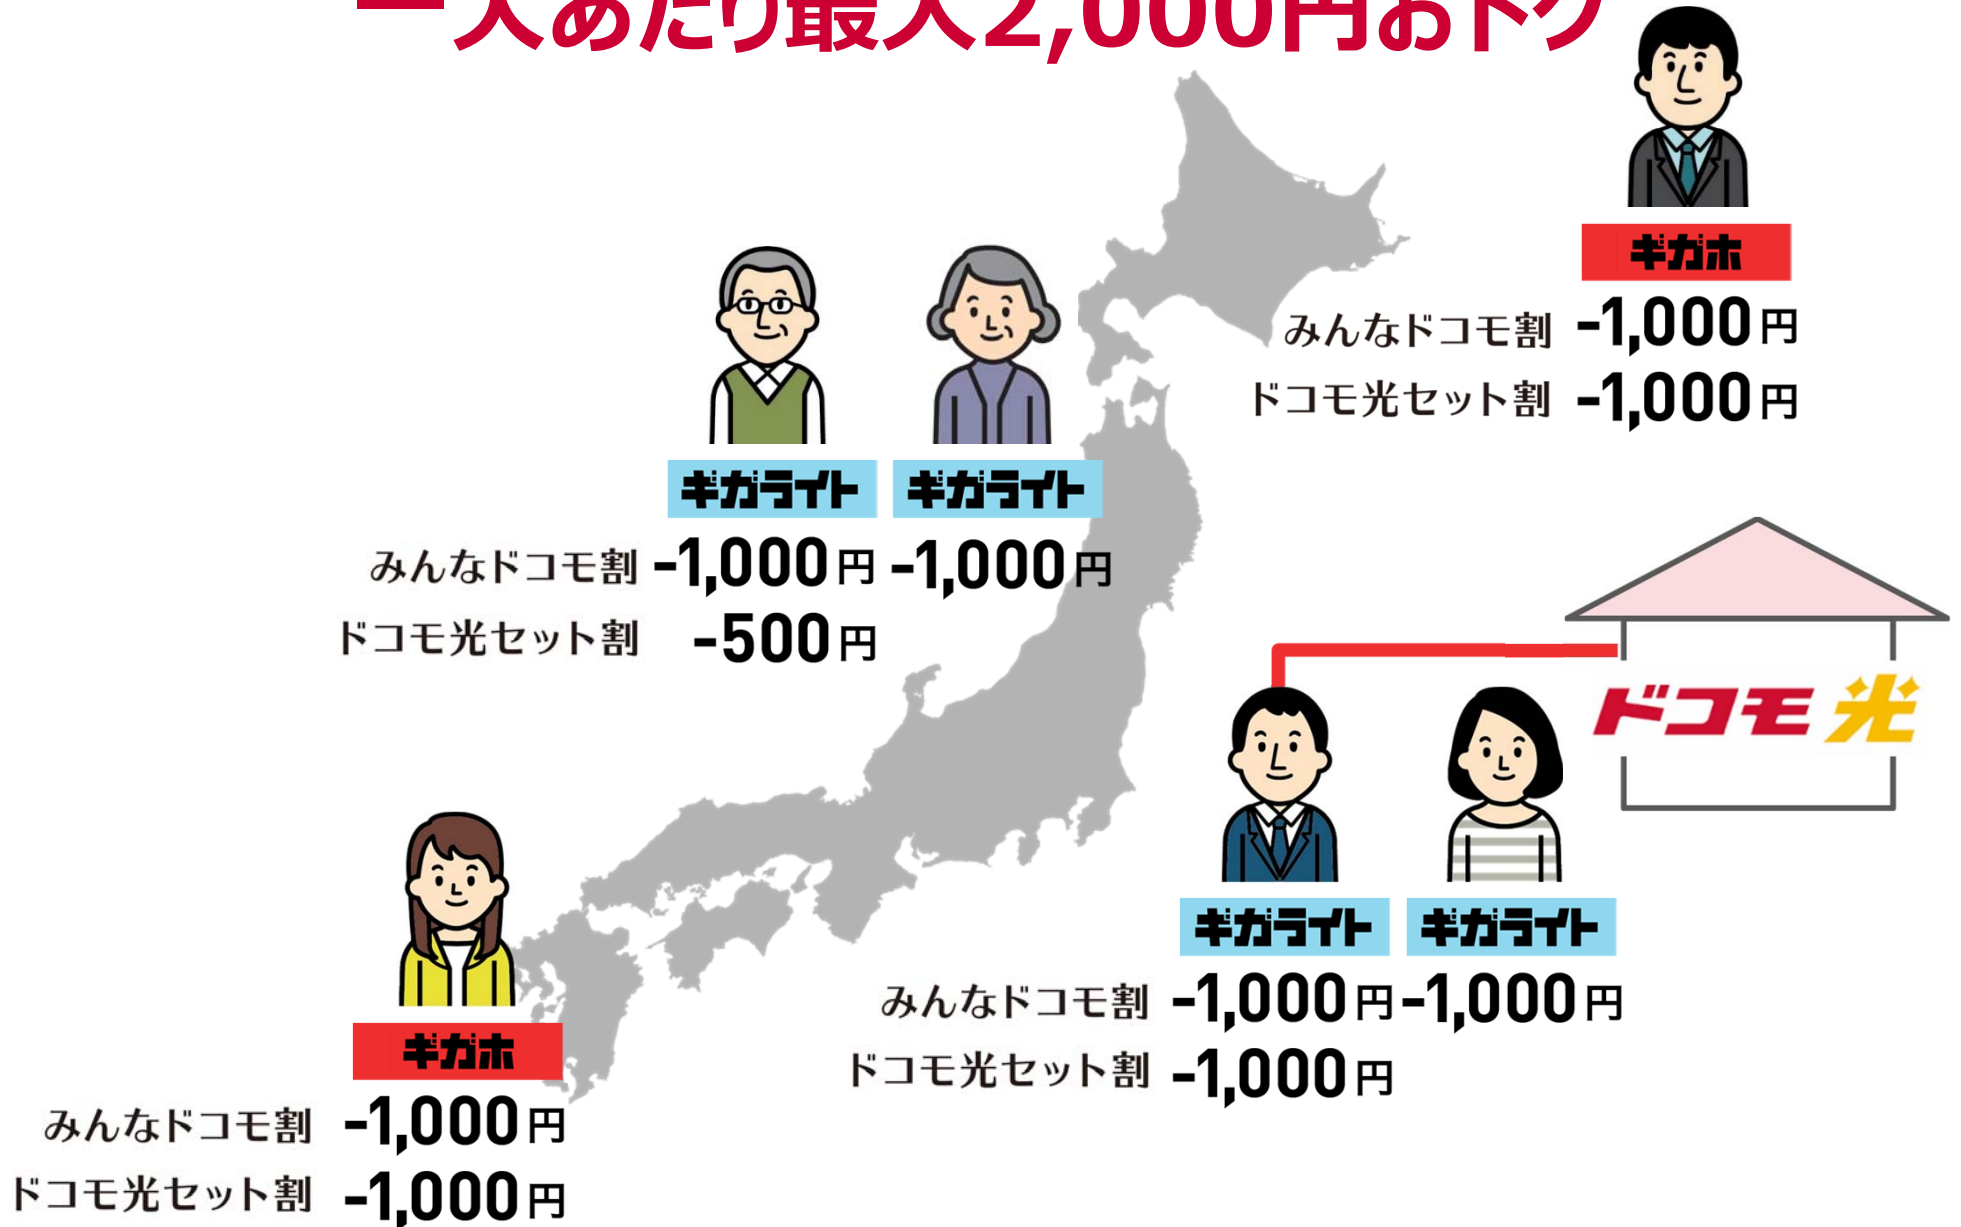

ご家族・ご親族でみんなおトク

一人あたり最大2,000円おトク