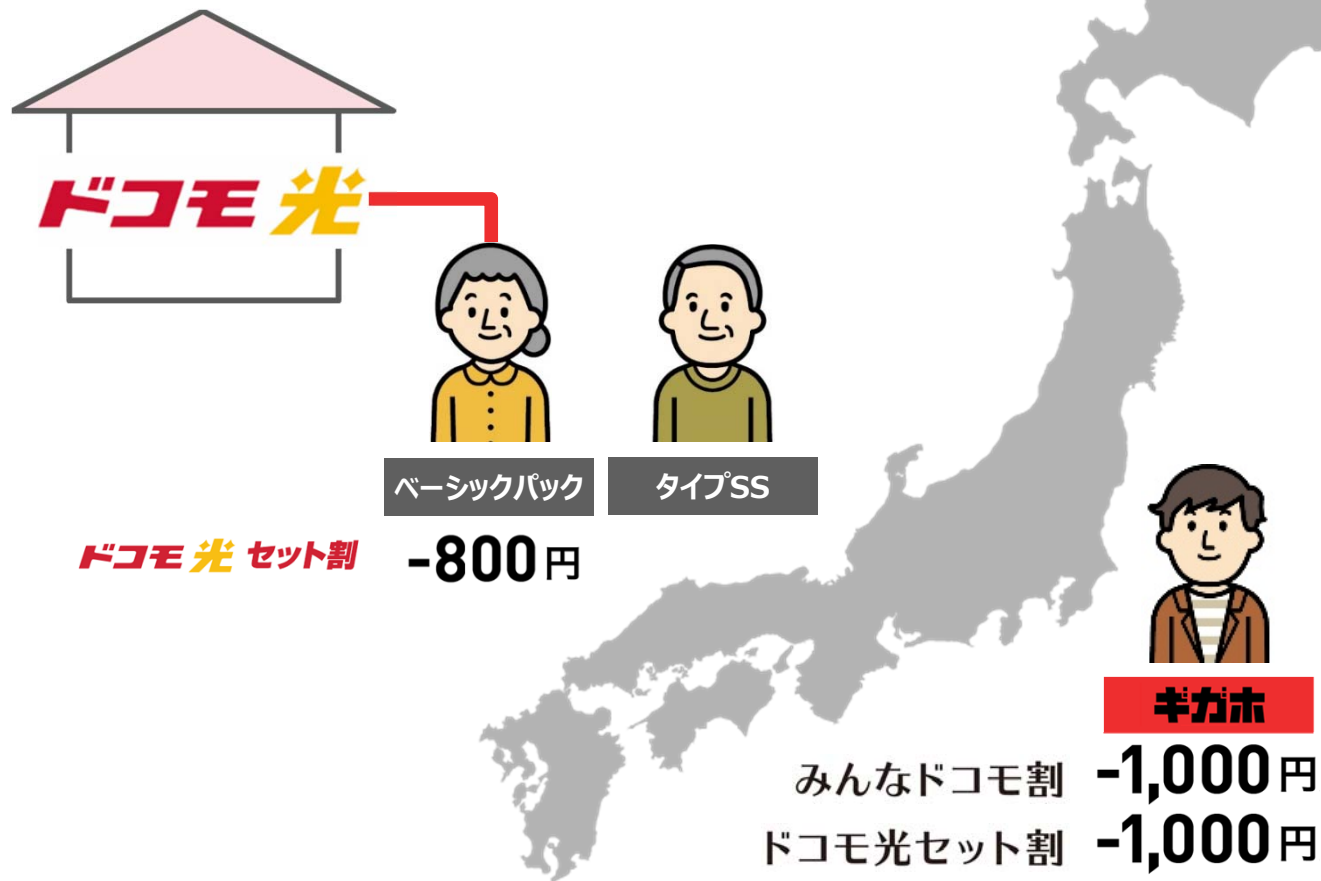

新料金以外でもOK

「みんなドコモ割」は新料金以外もカウント対象
「ドコモ光セット割」は新料金以外の契約でもOK