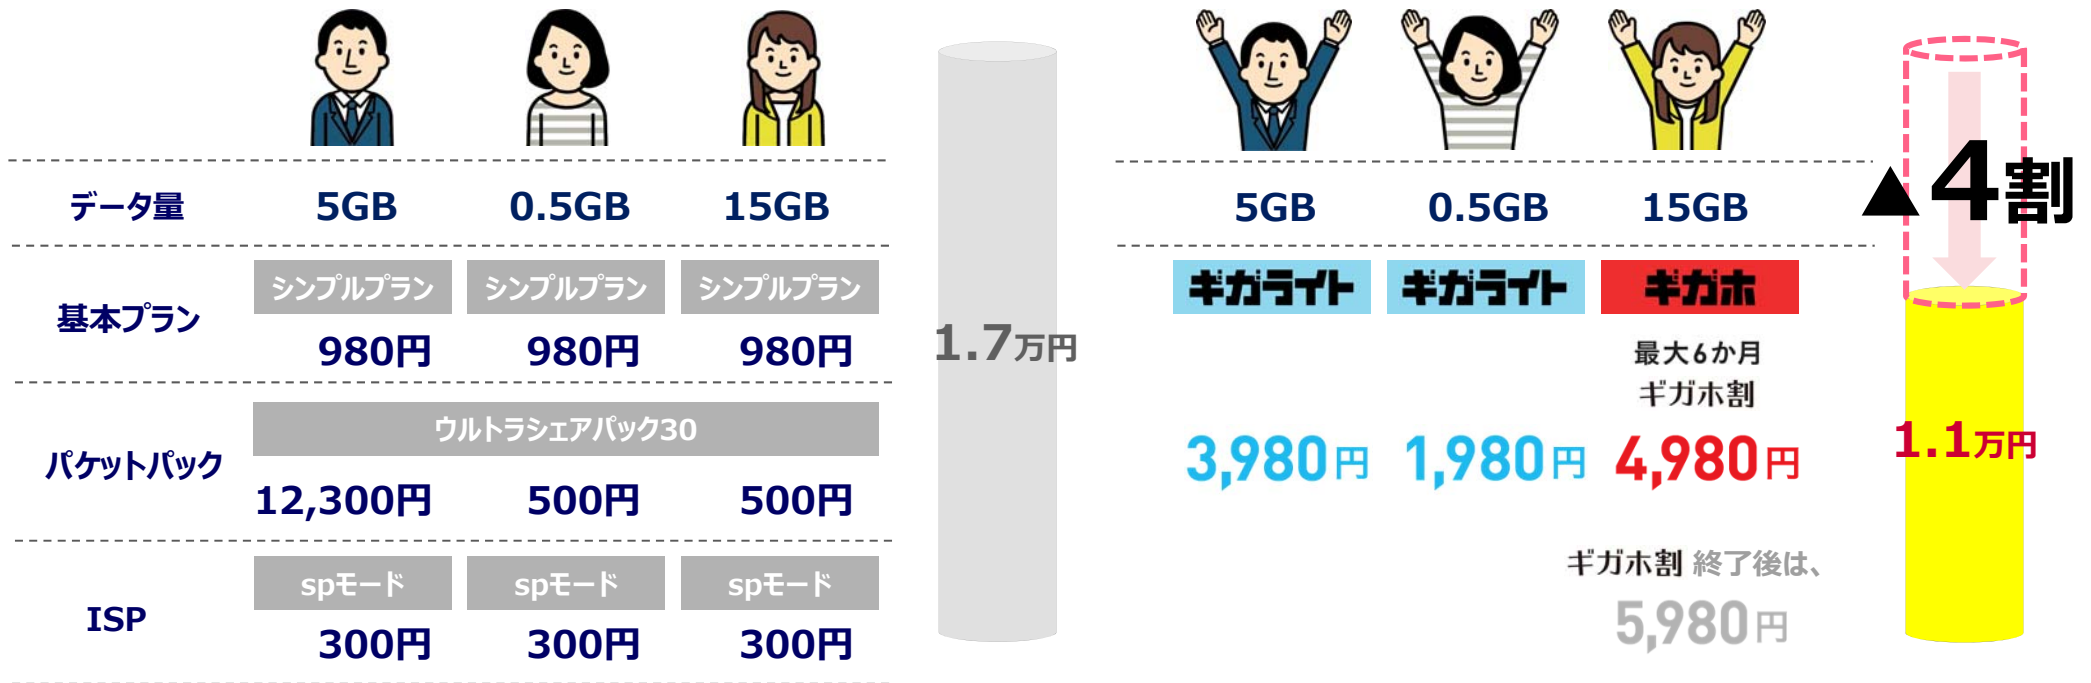

使った分だけ!

動画は
あまり見ない

メールや
SNSの
チェックが多い

自宅では
Wi-Fiを
使っている

ギガホ

ネット使い放題!

「ギガホ割」適用で最大6か月間

4,980円

ご家族・ご親族でみんなおトク

一人あたり最大2,000円おトク

新料金以外でもOK

「みんなドコモ割」は新料金以外もカウント対象
「ドコモ光セット割」は新料金以外の契約でもOK

- ▶ シンプルでおトクな料金プラン
- ▶ 2つから選ぶ分かりやすい料金体系
- ▶ 家族のおトクをさらに強化

最大4割の値下げ

従来の料金との比較

最大 4 割の値下げ

* 2年定期契約（自動更新・解約金あり）、通話料別途
* 現行プランは「シンプルプラン」「ISP」「ずっとドコモ割プラス（プラチナステージ）」の場合
* 「ベーシックシェアパック」は、家族3人で利用した場合の1人あたり料金
* 「ギガホ」「ギガライト」は、「みんなドコモ割（3回線以上）」適用

シンプルでおトクな料金へ

これまで以上に“シンプル”に
これまで以上に“おトク”に

3人合計：17,140円
(1人あたり 平均5,714円)

最大6か月
3人合計：10,940円
*「ギガホ割」終了後は、11,940円

* 2年定期契約（自動更新・解約金あり）、通話料別途
* 「ウルトラシェアパック30」は、「ずっとドコモ割プラス（プラチナステージ）」適用
* 「ギガホ」は、「ギガホ割」適用

キガホ

ネット使い放題!

キガライト

使った分だけ!

5月22日 (水)
予約受付開始

6月1日 (土)
提供開始