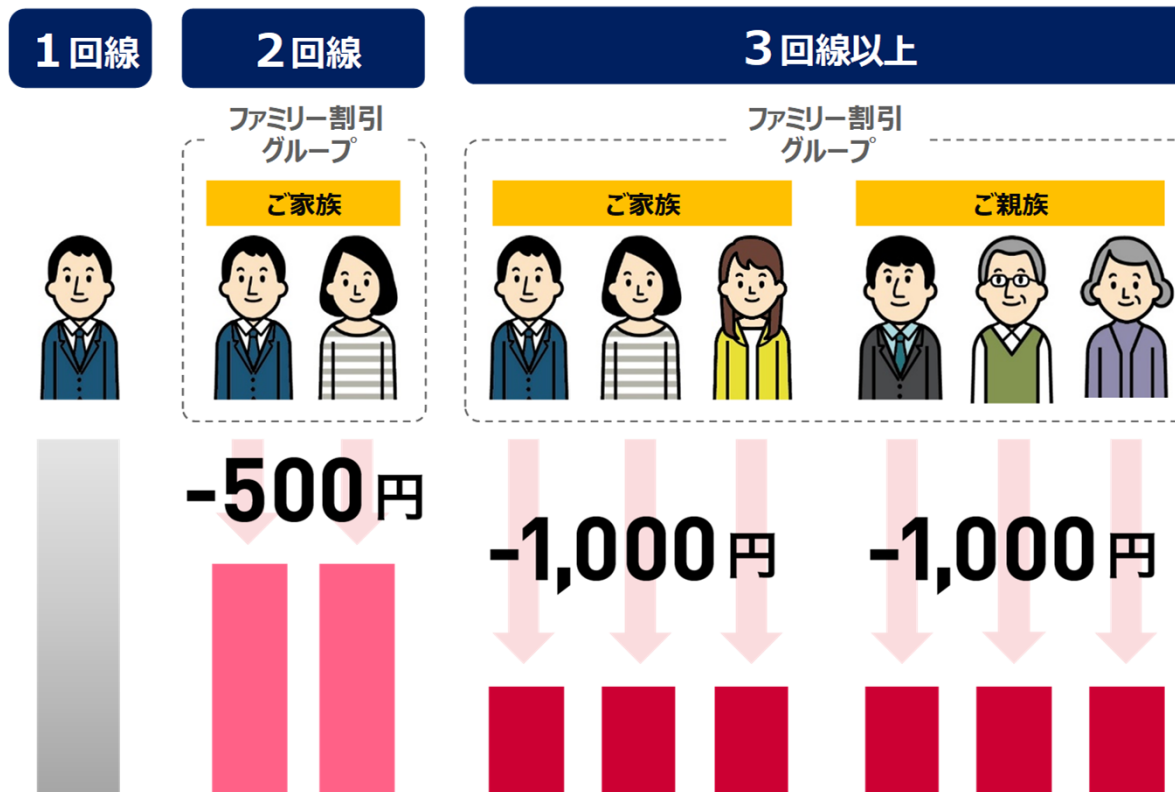

使った分だけ!

動画は
あまり見ない

メールや
SNSの
チェックが多い

自宅では
Wi-Fiを
使っている

ギガホ

ネット使い放題!

「ギガホ割」適用で最大6か月間

4,980円

ギガライト

使った分だけ!

1,980円~

*「みんなドコモ割（3回線以上）」適用、2年定期契約（自動更新・解約金あり）、通話料別途

*「ギガホ割」は2019年9月30日までの申込分が対象

- ▶ シンプルでおトクな料金プラン
- ▶ 2つから選ぶ分かりやすい料金体系
- ▶ **家族のおトクをさらに強化**

最大4割の値下げ

みんなドコモ割

ご家族・ご親族の人数に応じて
みんながおトクに

みんなドコモ割

*「みんなドコモ割」の割引対象は「ギガホ」「ギガライト」

ドコモ光セット割

ご家族・ご親族で一人でも
ドコモ光を契約していればみんなおトクに

ドコモ光セット割

キガホ		-1,000円
キガライト	~7GB	-1,000円
	~5GB	-1,000円
	~3GB	-500円
	~1GB	—

*「ドコモ光セット割」の割引対象は「キガホ」「キガライト」