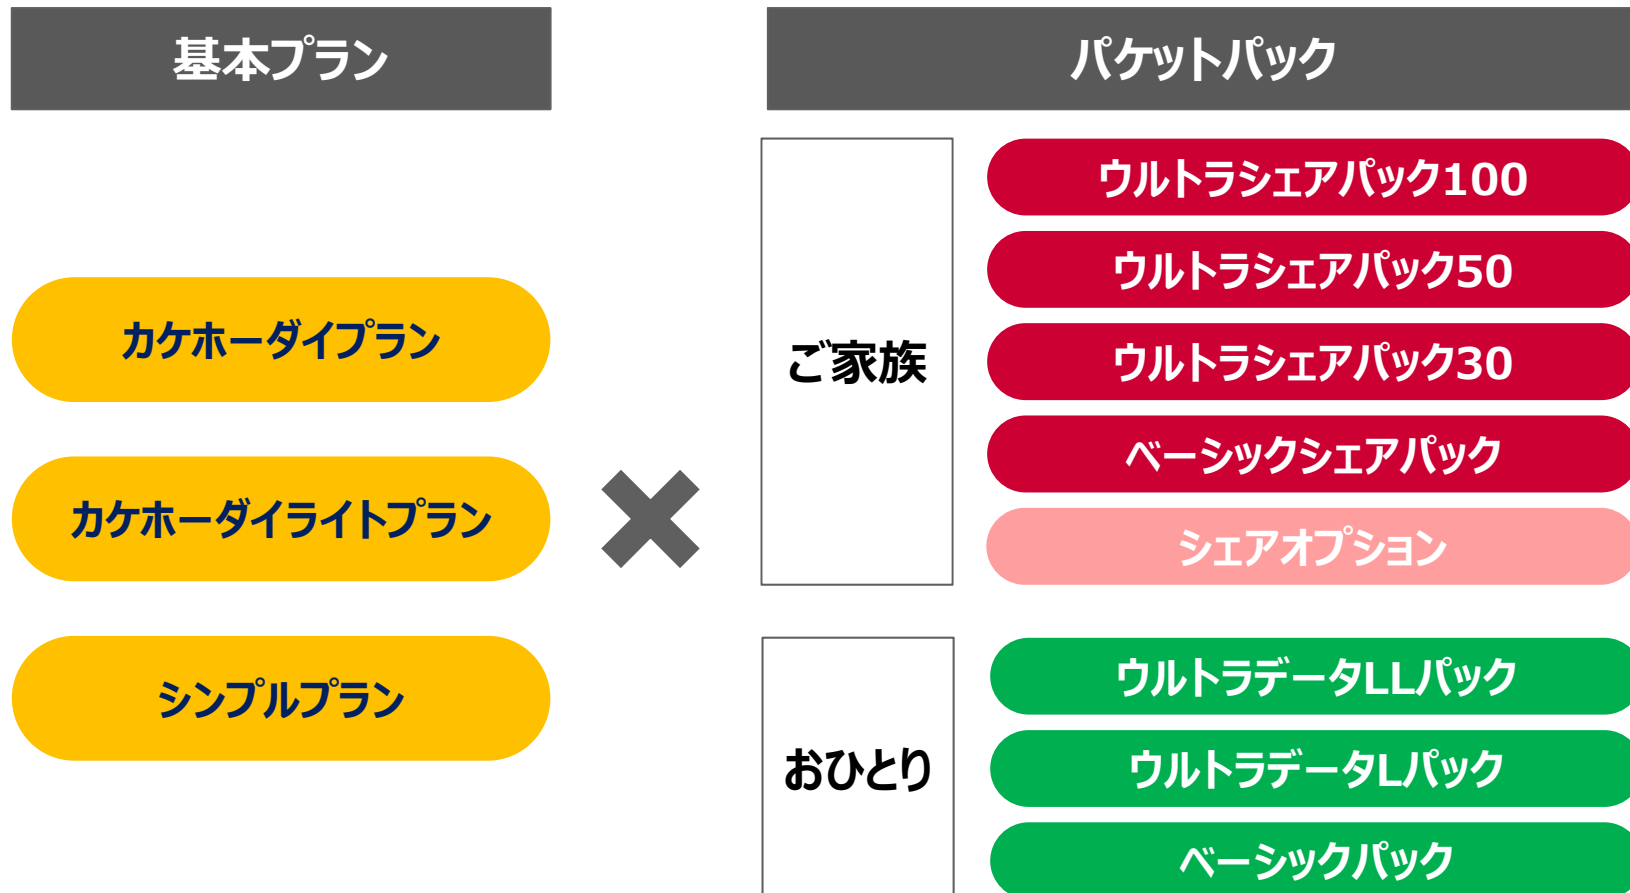

新料金プラン発表会

2019年4月15日

本日お伝えしたいこと

- ▶ シンプルでおトクな料金プラン
- ▶ 2つから選ぶ分かりやすい料金体系
- ▶ 家族のおトクをさらに強化

最大 4 割の値下げ

現在の料金プラン

基本プランとパッケージを組み合わせ
複数のパターンからお選びいただく

▶ シンプルでおトクな料金プラン

▶ 2つから選ぶ分かりやすい料金体系

▶ 家族のおトクをさらに強化

最大4割の値下げ

シンプルでおトクな料金プラン

パッケージ料金でシンプルな体系に
従来よりもおトクな料金

一人ひとりが料金プランを選択

好きなプランを選択可能

▶ シンプルでおトクな料金プラン

▶ **2つから選ぶ分かりやすい料金体系**

▶ 家族のおトクをさらに強化

最大4割の値下げ

ギガホ

ネット使い放題!

ギガライト

使った分だけ!

30GBの大容量と 超過してもずっと最大 1 Mbpsでネット使い放題