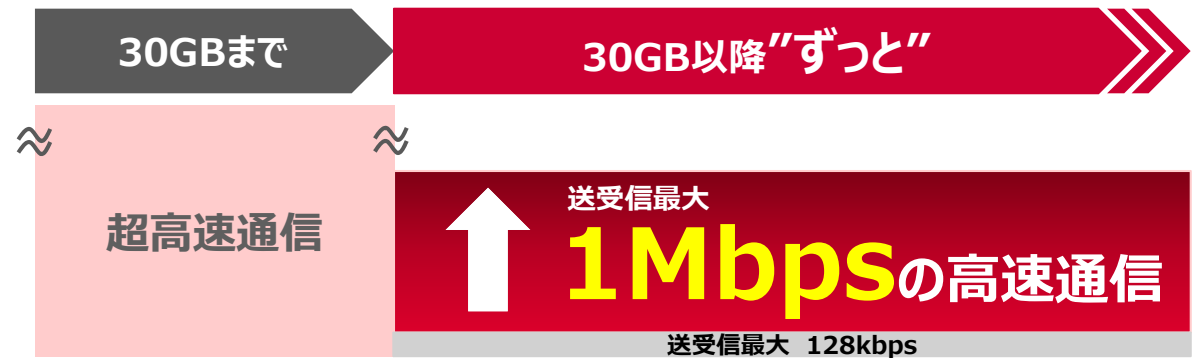

▶ 2つから選ぶ分かりやすい料金体系

▶ 家族のおトクをさらに強化

最大4割の値下げ

シンプルでおトクな料金プラン

パッケージ料金でシンプルな体系に
従来よりもおトクな料金

一人ひとりが料金プランを選択

好きなプランを選択可能

▶ シンプルでおトクな料金プラン

▶ **2つから選ぶ分かりやすい料金体系**

▶ 家族のおトクをさらに強化

最大4割の値下げ

ギガホ

ネット使い放題!

ギガライト

使った分だけ!

30GBの大容量と 超過してもずっと最大 1 Mbpsでネット使い放題

ギガホ

5,980 円

ギガホ

ネット使い放題!

外出先でも
スマホを
よく使う

動画視聴や
SNSにアップ
することが多い

データ量を
気にせず
使いたい

ギガホ割