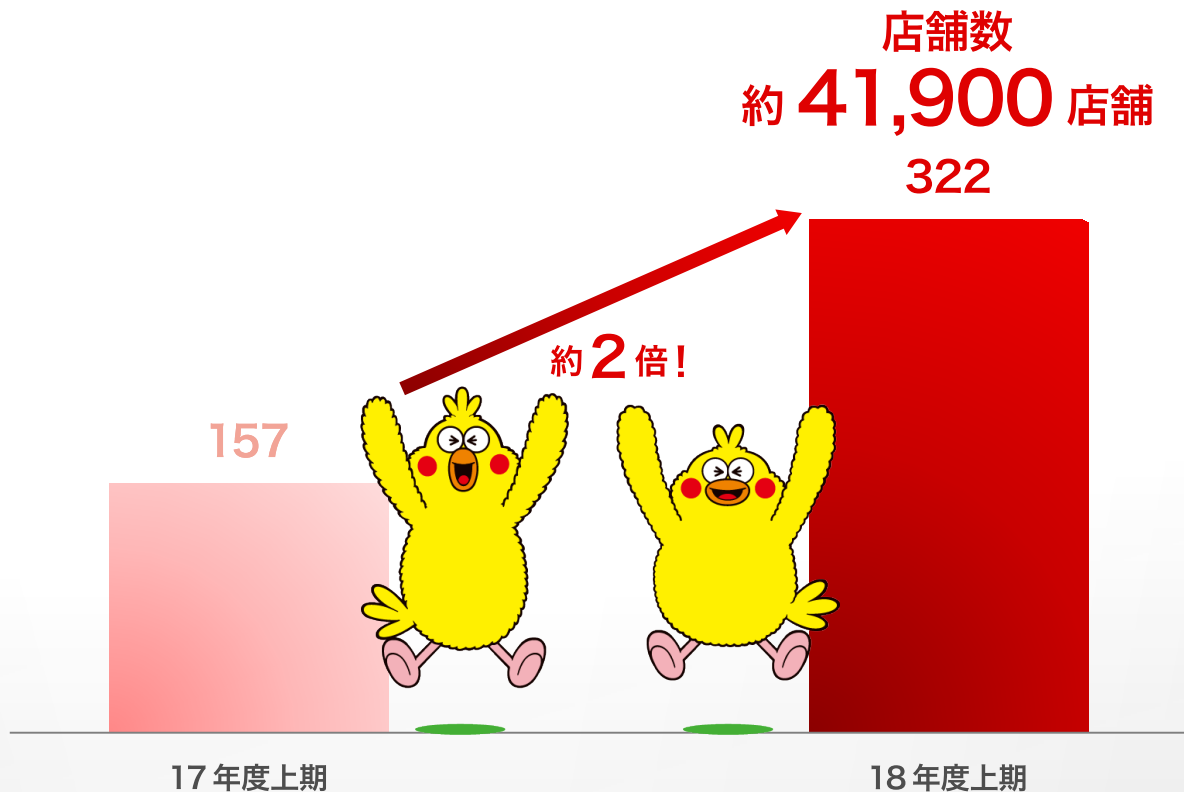

((送信時最大 131 Mbps	75Mbps	64 QAM	1.7GHz
		56Mbps		800MHz

※ 送信時最大131Mbpsは、東名阪の一部エリアの対応

d POINT 会員数

dポイントクラブ会員数

dポイントカード登録数

d POINT 提携先

◆ d POINT 提携先は d POINT を貯める・使うことができるブランド・サイト数の合計

◆ d POINT 提携先及び店舗数はサービス開始予定を含む