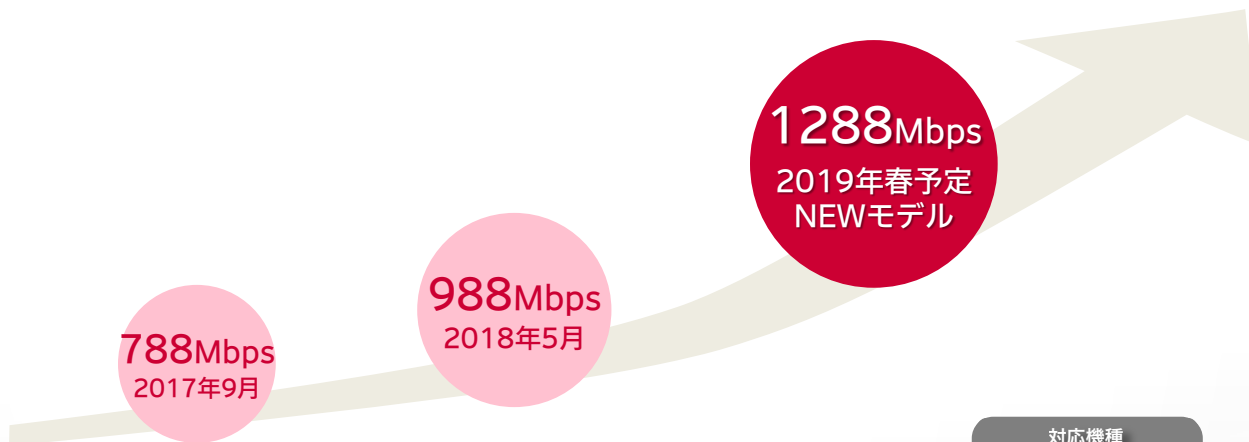

モバイルの通信速度はギガを超える

国内最速 受信時最大 **1288** Mbps を実現

)))	3.5GHz		294Mbps
)))	3.5GHz	4×4 MIMO	294Mbps
)))	1.7GHz	256 QAM	400Mbps
)))	2GHz		150Mbps
)))	800MHz		150Mbps

受信時最大
1288
Mbps