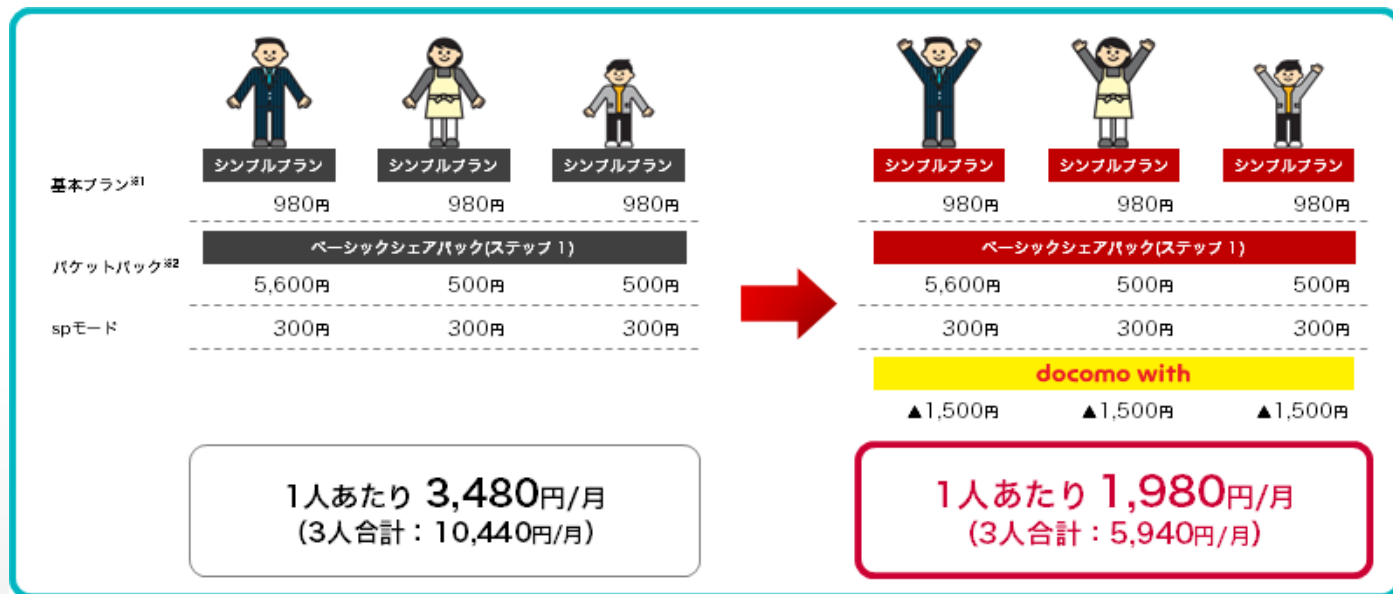

端末ラインナップ

dポイント

docomo with

対象スマホをご購入で
ずっと
毎月 **1,500**円割引

2017年6月1日開始

シンプルプラン

docomo with

ベーシックシェアパック

を組み合わせると

ご家族3人でご利用の場合 **1,980円**~ ご利用可能

※1 2年定期契約の場合の料金

※2 「ずっとドコモ割プラス(プラチナステージ)」適用時の料金

※3 表示価格は税抜

大好評！ docomo with

300万契約を
突破！

docomo with