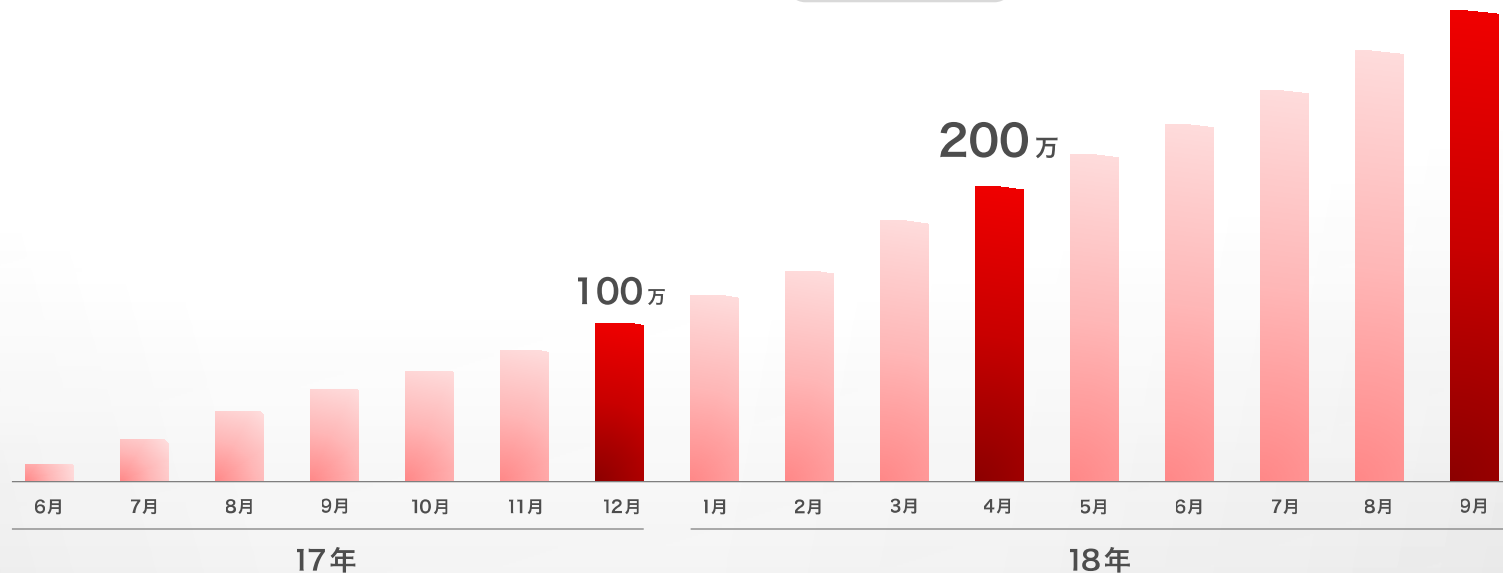

を組み合わせると

ご家族3人でご利用の場合 **1,980円**~ ご利用可能

※1 2年定期契約の場合の料金

※2 「ずっとドコモ割プラス(プラチナステージ)」適用時の料金

※3 表示価格は税抜

大好評！ docomo with

300万契約を
突破！

docomo with