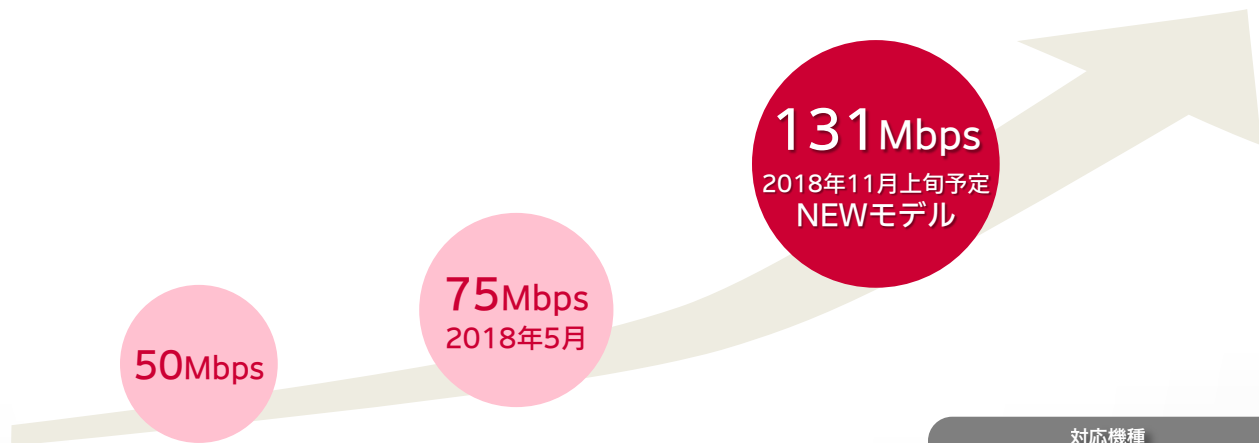

Wi-Fi STATION HW-01L

2019年春発売予定

国内最速1288Mbpsを実現！※
国際ローミング対応
薄型ボディのモバイルWi-Fiルーター

受信時最大1288Mbps対応

送信時最大131Mbps対応

※ 東名阪の一部エリアに限ります。送受信時の技術企規格上の最大値であり、通信環境に応じて変化します

※ 2018年10月16日 現在、日本国内における携帯電話事業者において。自社調べ

アップロードも2CAに対応 送信時最大 **131Mbps** を実現