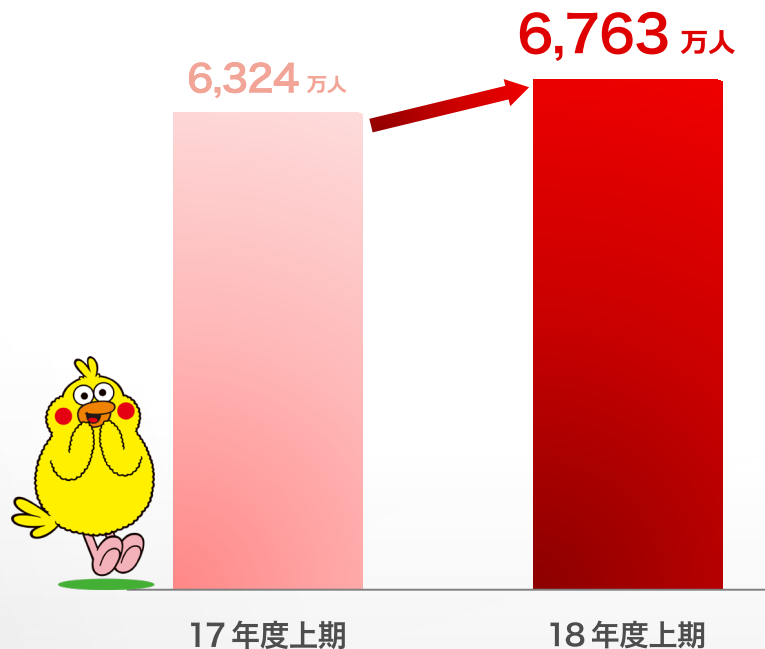

Wi-Fi STATION HW-01L

2019年春発売予定

国内最速1288Mbpsを実現！※
国際ローミング対応
薄型ボディのモバイルWi-Fiルーター

受信時最大1288Mbps対応

送信時最大131Mbps対応

※ 東名阪の一部エリアに限ります。送受信時の技術企規格上の最大値であり、通信環境に応じて変化します

※ 2018年10月16日 現在、日本国内における携帯電話事業者において。自社調べ

アップロードも2CAに対応 送信時最大 **131Mbps** を実現

((送信時最大 131 Mbps	75Mbps	64 QAM	1.7GHz
		56Mbps		800MHz

※ 送信時最大131Mbpsは、東名阪の一部エリアの対応

d POINT 会員数

dポイントクラブ会員数

dポイントカード登録数

d POINT 提携先

◆ d POINT 提携先は d POINT を貯める・使うことができるブランド・サイト数の合計

◆ d POINT 提携先及び店舗数はサービス開始予定を含む