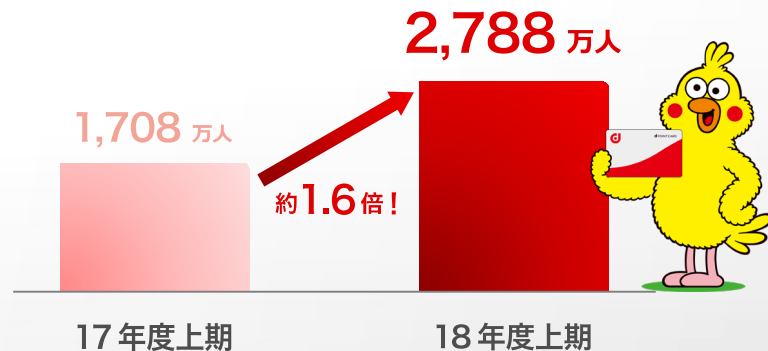

Wi-Fi STATION HW-01L

2019年春発売予定

国内最速1288Mbpsを実現！※
国際ローミング対応
薄型ボディのモバイルWi-Fiルーター

受信時最大1288Mbps対応

送信時最大131Mbps対応

※ 東名阪の一部エリアに限ります。送受信時の技術企規格上の最大値であり、通信環境に応じて変化します

※ 2018年10月16日 現在、日本国内における携帯電話事業者において。自社調べ

アップロードも2CAに対応 送信時最大 **131Mbps** を実現

((送信時最大 131 Mbps	75Mbps	64 QAM	1.7GHz
		56Mbps		800MHz

※ 送信時最大131Mbpsは、東名阪の一部エリアの対応

d POINT 会員数

dポイントクラブ会員数

dポイントカード登録数

d POINT 提携先

◆ d POINT 提携先は d POINT を貯める・使うことができるブランド・サイト数の合計

◆ d POINT 提携先及び店舗数はサービス開始予定を含む