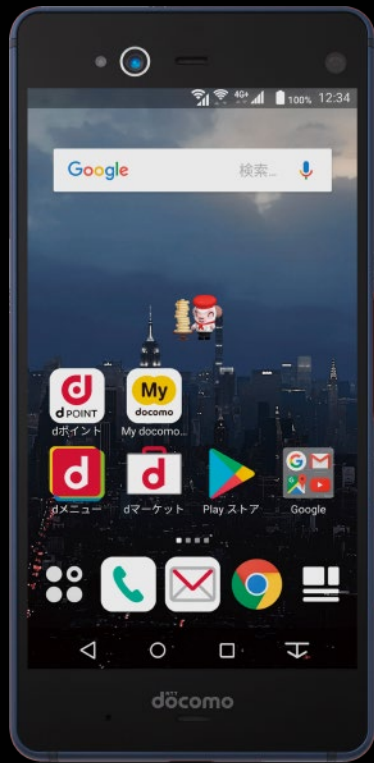

# 5人が楽々おさまる “グループセルフィー”！

# XPERIA XZ Premium

10月27日発売予定

New Color : Rosso

# Galaxy Note8

10月26日発売予定

想像を超えてくる手書き体験を。  
ペン1本で。

# arrows NX

12月上旬発売予定

画面割れに強く、  
指一本であなたにぴったりの文字サイズ。

Disney mobile  
on docomo

DM-01K

セレブレーションイヤー特別モデル!  
時を超えて楽しむミッキーマウスの世界。

CELEBRATION EDITION

内蔵メモリが  
32GBに  
アップ!