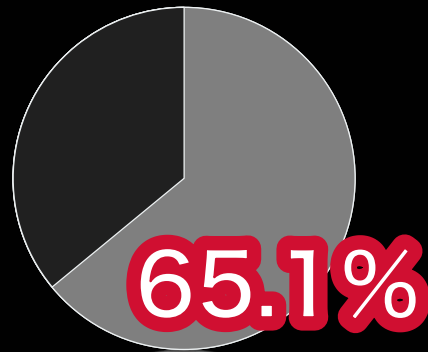

# らくらくスマートフォン me

2018年1月以降発売予定

初めてでもあんしんらくらく！  
スマートフォンデビュー。

docomo with

ずっと  
毎月 **1,500**円割引

同一端末を長く  
ご利用される方の割合<sup>※</sup>

60歳未満

60歳以上

らくらくスマートフォン me

※ 27か月以上同じ端末をご利用される方の割合