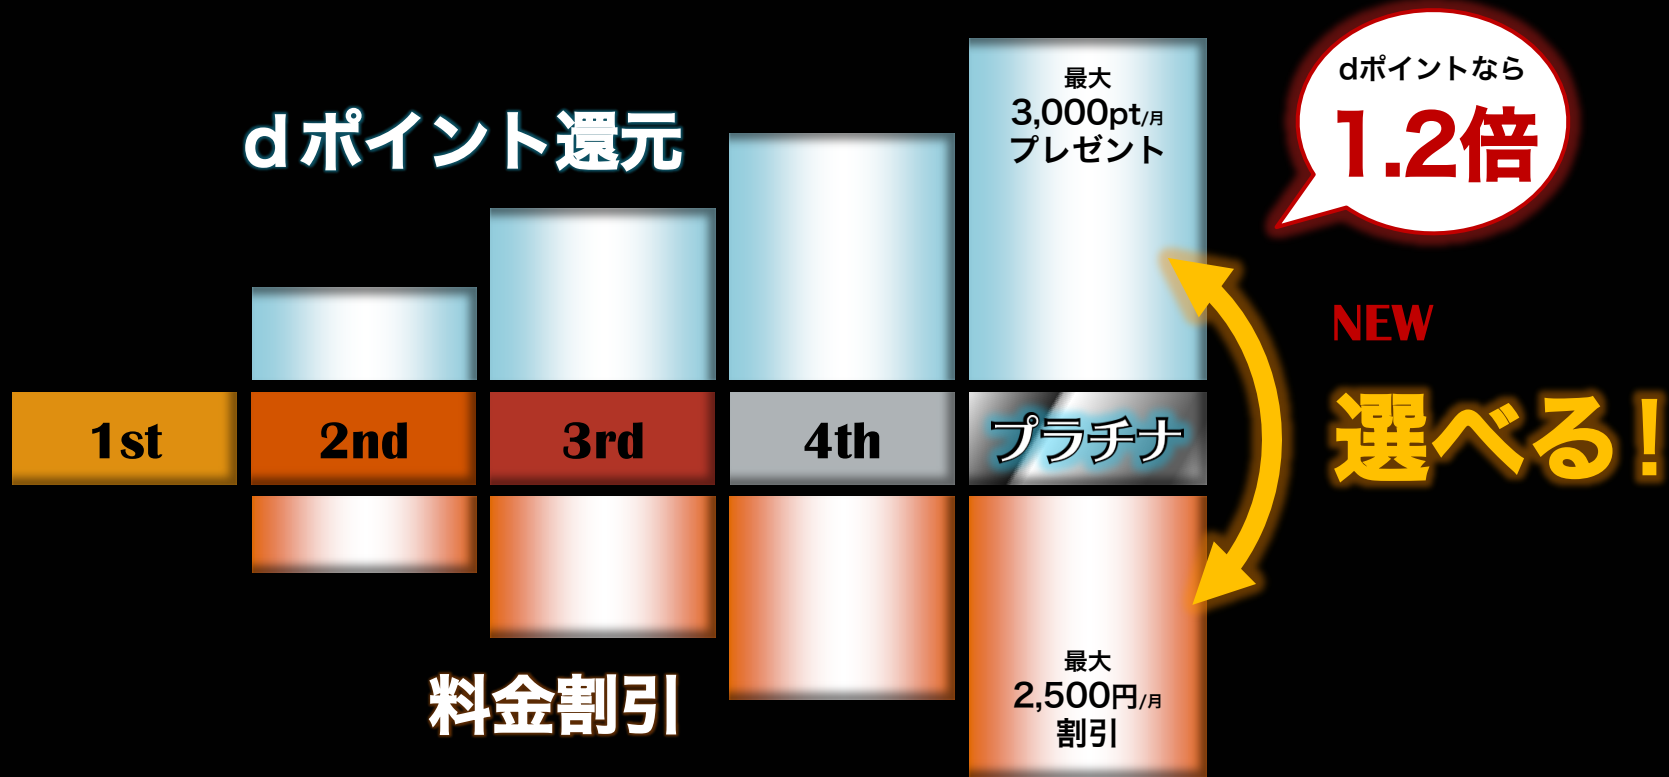

ずっとドコモ割プラス