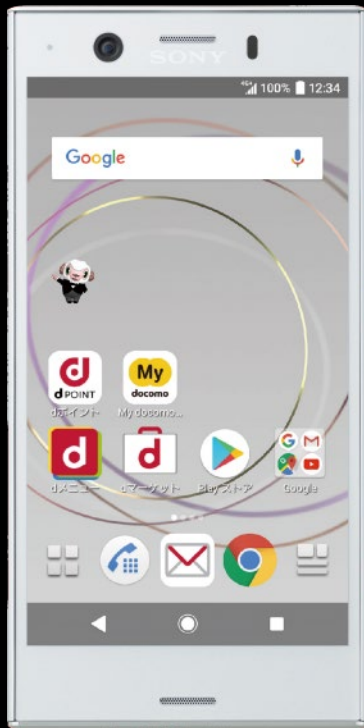

# XPERIA XZ1

11月中旬発売予定

先進カメラや3D撮影が楽しめる  
ハイパフォーマンスモデル。

# 3Dクリエイター

マチキャラにしたり

着信がありました

SNSでシェアしたり

# XPERIA XZ1 Compact

11月中旬発売予定

先進機能と使いやすさを兼ね備えた  
極上コンパクトモデル。