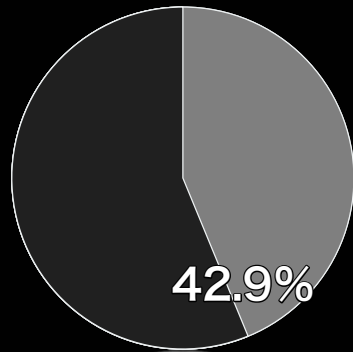

# らくらくスマートフォン me

2018年1月以降発売予定

初めてでもあんしんらくらく！  
スマートフォンデビュー。

docomo with

ずっと  
毎月 **1,500**円割引

同一端末を長く  
ご利用される方の割合<sup>※</sup>

60歳未満

60歳以上

らくらくスマートフォン me

※ 27か月以上同じ端末をご利用される方の割合