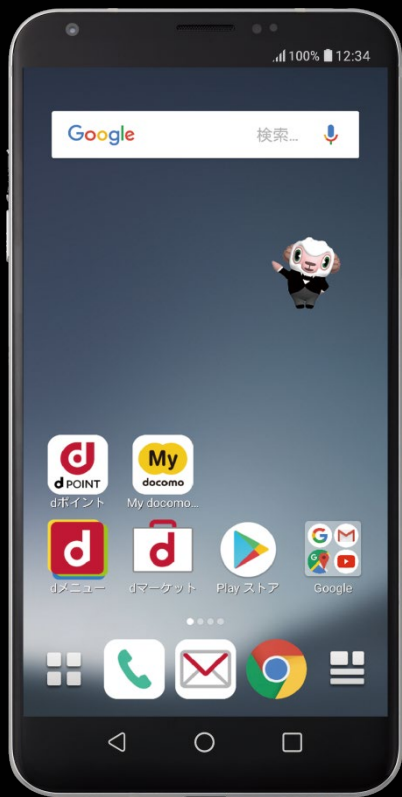

# arrows Tab

2018年1月以降発売予定

話しかける、ペンで書ける、  
楽しさあふれる便利なタブレット。

# dtab

2018年1月以降発売予定

dtab待望の防水・防塵対応。  
大画面かつシンプルで使いやすい。

# V30+

2018年1月以降発売予定

映像革命を手のひらに。

Daydream対応有機ELスマホ。