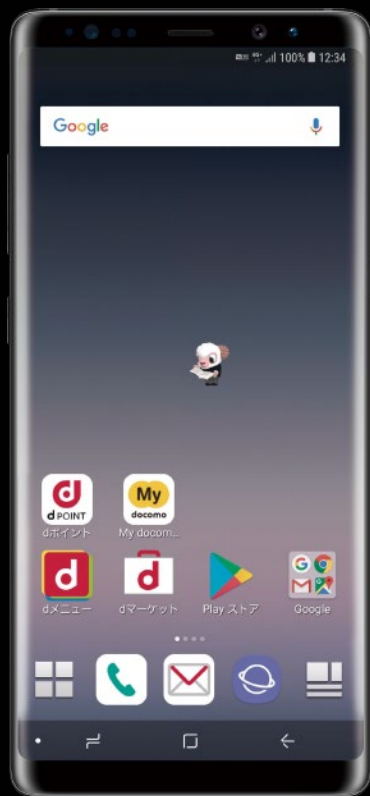

# XPERIA XZ1 Compact

11月中旬発売予定

先進機能と使いやすさを兼ね備えた  
極上コンパクトモデル。

# 5人が楽々おさまる “グループセルフィー”！

# XPERIA XZ Premium

10月27日発売予定

New Color : Rosso