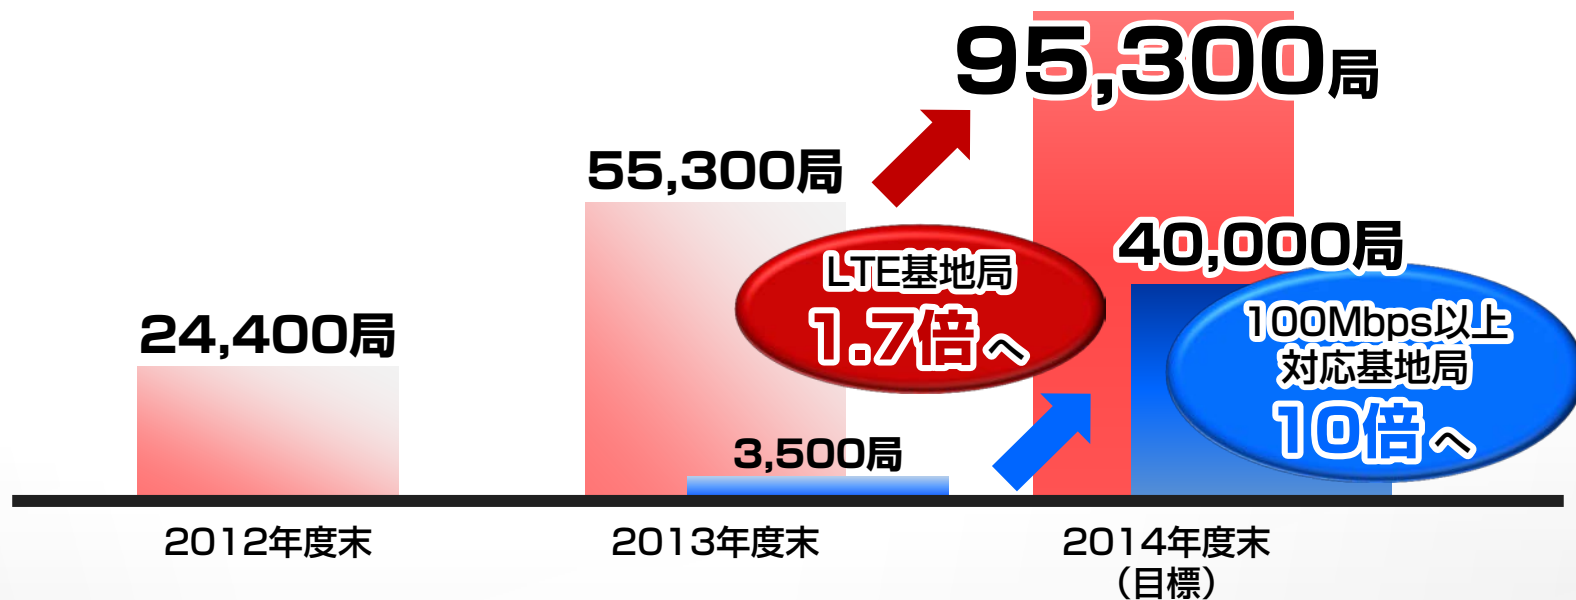

# ドコモのネットワークは

エリア

通話品質

通信品質

いずれも **総合満足度No.1** <sup>\*1</sup>

\*1：日経BPコンサルティング調べ「スマートフォンユーザーのネットワーク利用実感に関する満足度調査」  
[調査期間]2014年4月11日～4月22日

47都道府県で **データ通信DL速度No.1** <sup>\*2</sup>

\*2：日経BPコンサルティング調べ「第3回全国LTE/4Gエリア調査」  
[調査期間]2014年4月10日～5月7日

# LTEネットワーク LTE基地局 さらに大幅増へ