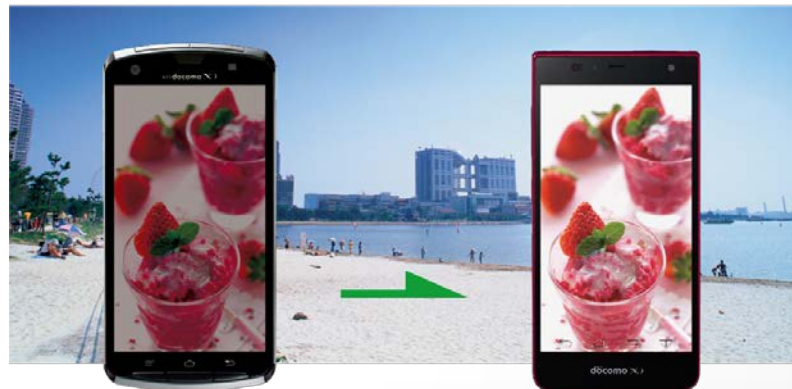

かしこい変換や補正で思いのままに文字入力
「Super ATOK ULTIAS」

進化したWhite Magic™
明るさも省電力性能もUP