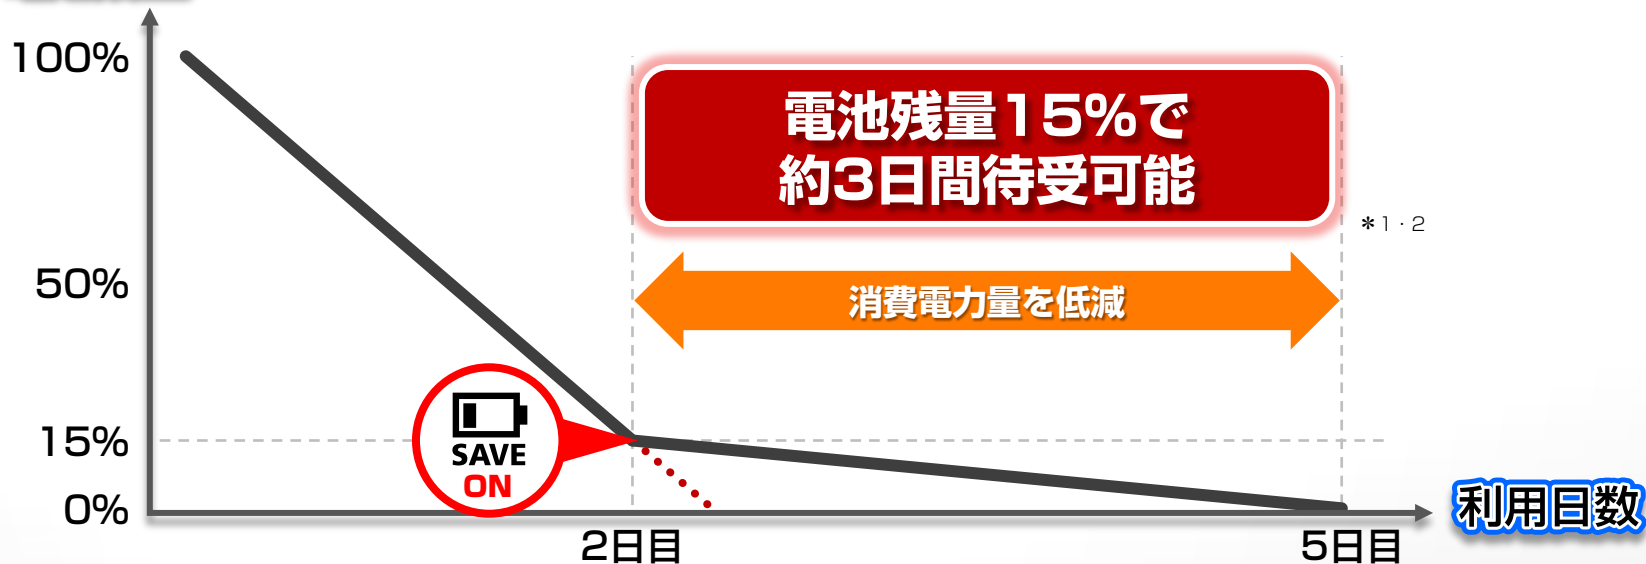

非常用節電機能

電池残量

*1：待受時間は機種によって異なります

*2：数値はSC-04F（バッテリー容量2,800mAh）で計測した場合