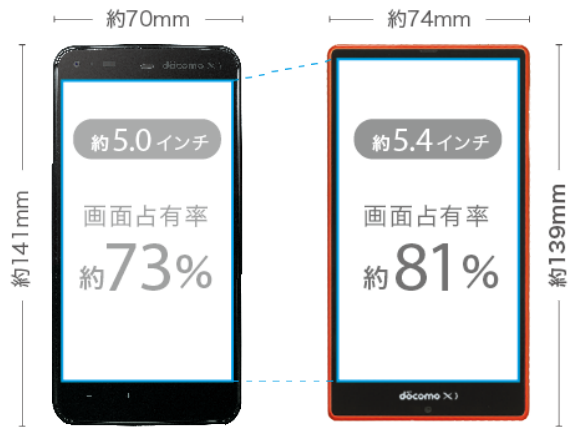

AQUOS ZETA

SH-04F