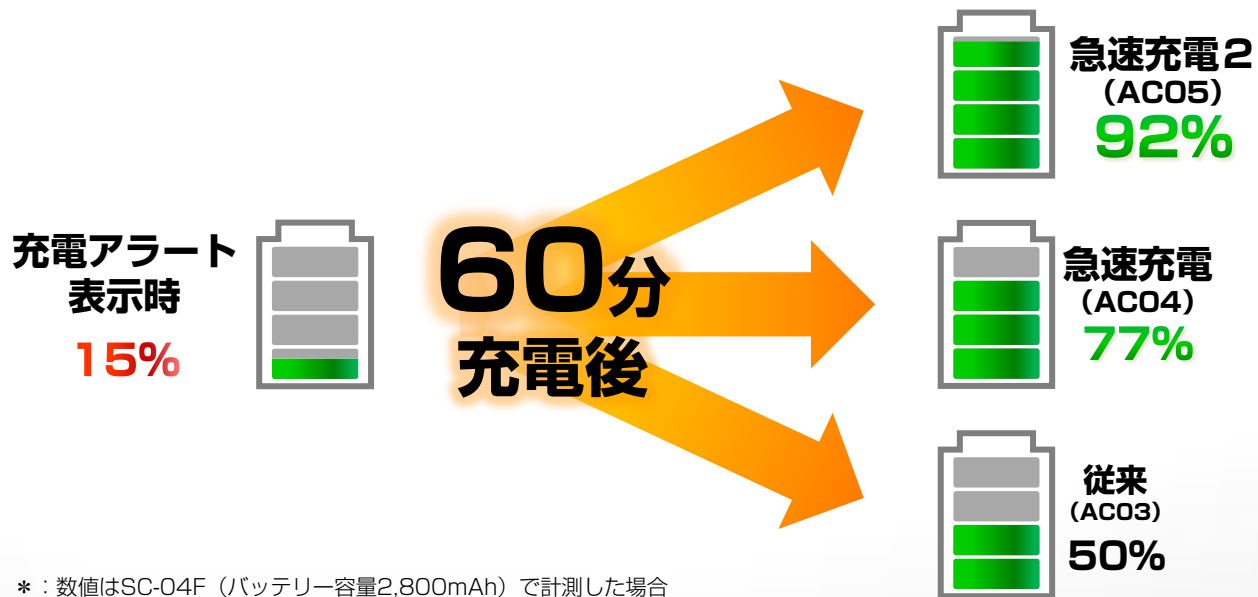

進化した急速充電（急速充電2）