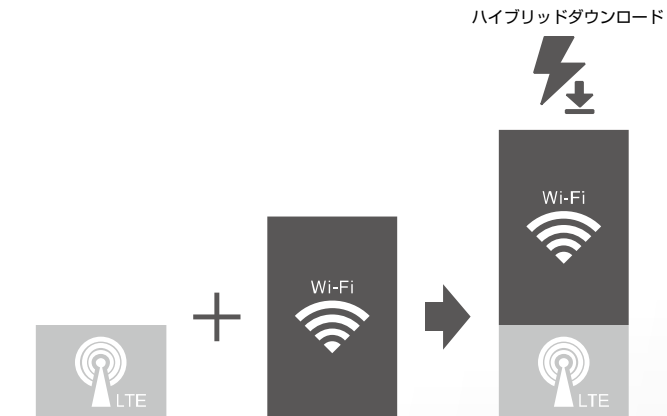

LTEとWi-Fiの 高速ハイブリッドダウンロード*

* : 30MB以上の大容量ファイルダウンロード時に、
LTEとWi-Fiの同時接続となります。
LTEおよびWi-Fiエリア内の環境で作動します