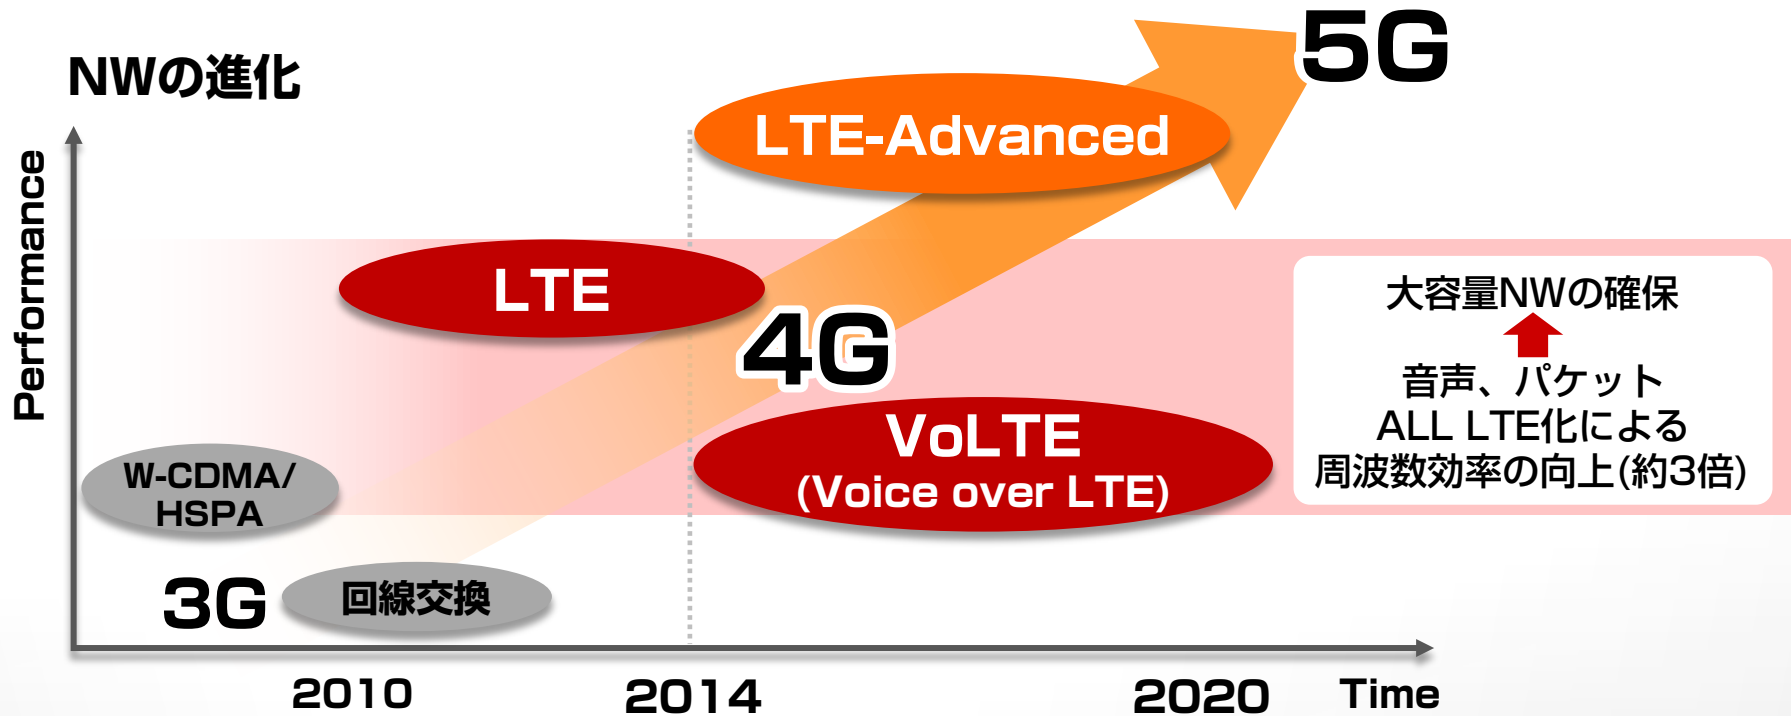

# VoLTE

- VoLTE=Voice over LTE
- LTEを活用した高音質な新通話サービス
- NTTドコモが日本で初めて提供開始

# VoLTEの特長

1

高音質通話

2

スピーディーな発着信

3

高速マルチアクセス

4

ビデオコール

※高音質通話、スピーディーな発着信、ビデオコールは、国内Xiエリア内におけるVoLTE対応端末間の通信でご利用いただけます。

※高速マルチアクセスは、国内Xiエリア内におけるVoLTE対応端末の通信でご利用いただけます。

※ビデオコール（映像）及び高速マルチアクセス（データ通信）は、ベストエフォートによる提供となります。

※実際のサービス品質は、通信環境やネットワークの混雑状況に応じて変化します。