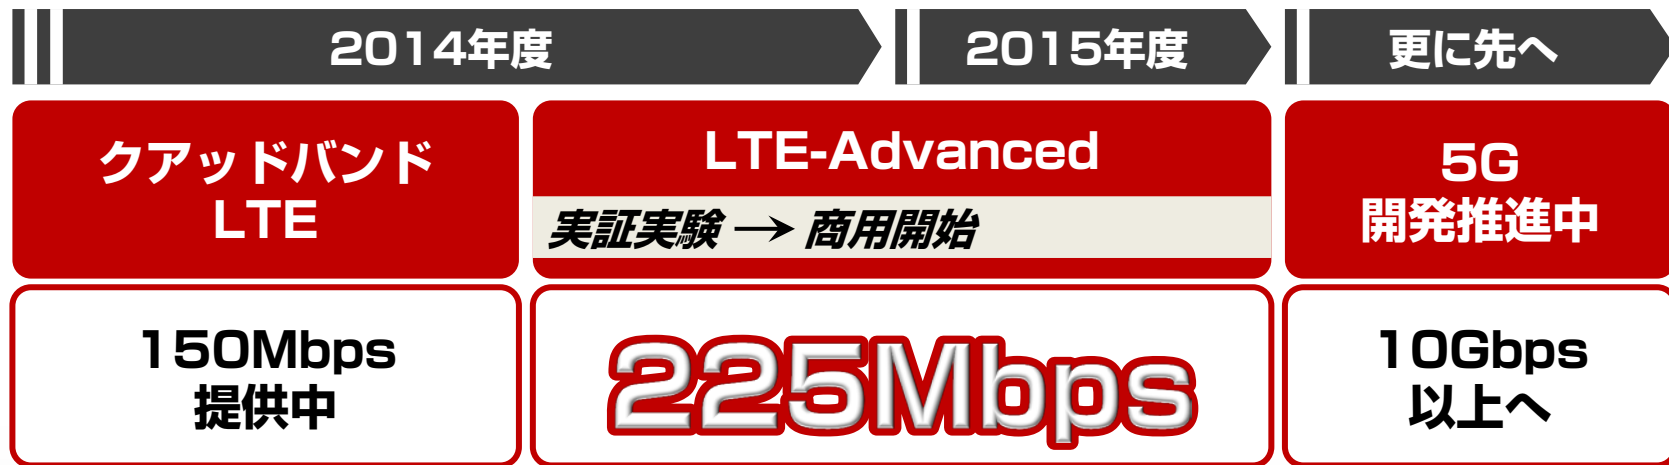

LTE-Advancedの導入

225Mbpsサービス 2014年度中にスタート

*：通信速度は受信時最大の数値。技術規格上の最大値で、通信環境等により変化