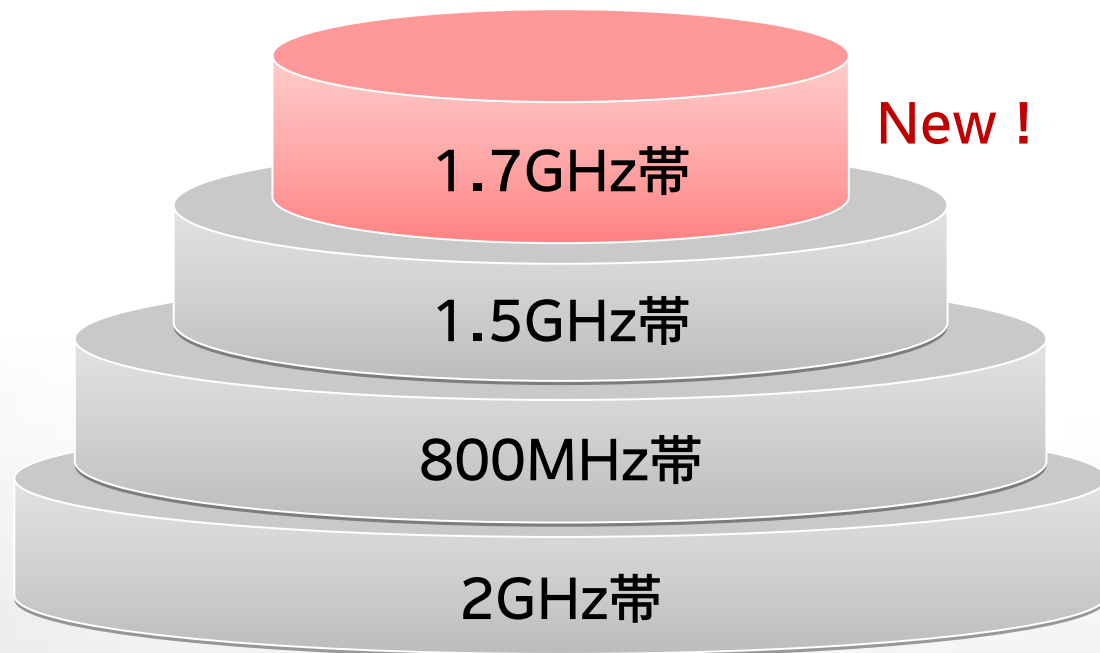

4つの周波数帯（クアッドバンド）を効率よく利用

広く、速く、快適な
ネットワークの実現