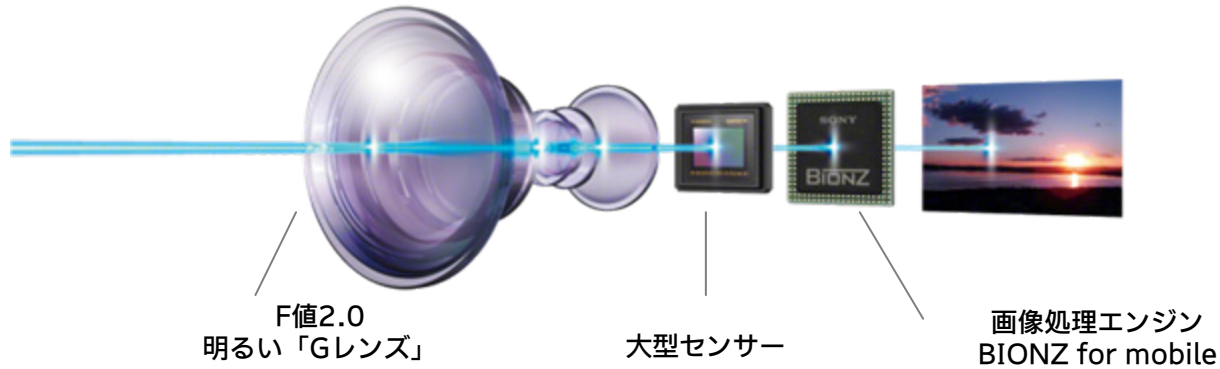

# XPERIA Z1f

SO-02F

心地よいサイズに、  
Xperia™ のすべてを凝縮

発売日:2013年12月下旬予定

## 思い出画質を実現する独自の技術

超高画素数

多彩なカメラ機能

タイムシフト連写