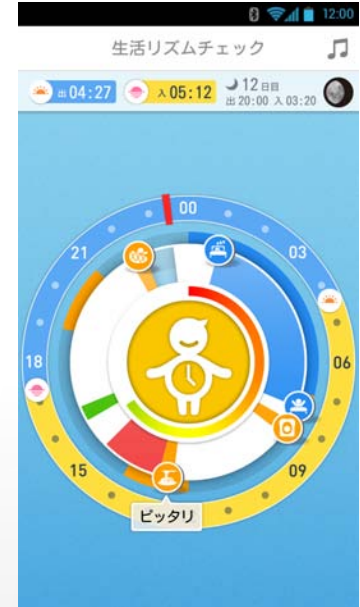

## 安心して使える「キッズモード」

誤操作を防止

利用時間を制限

楽しく学ぶスマート知育

dキッズ

月額390円

## からだデータからの的確なアドバイス