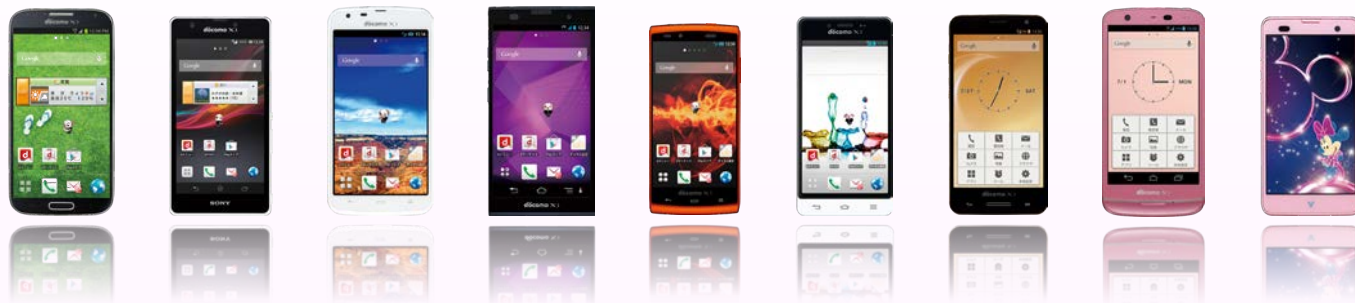

# ドコモのスマートフォン利用数

1

2013夏モデル新商品

# 2013夏モデル

全11機種

ドコモ  
スマートフォン

ドコモ  
らくらくホン

ドコモ  
タブレット

ドコモ  
ケータイ

新色2機種