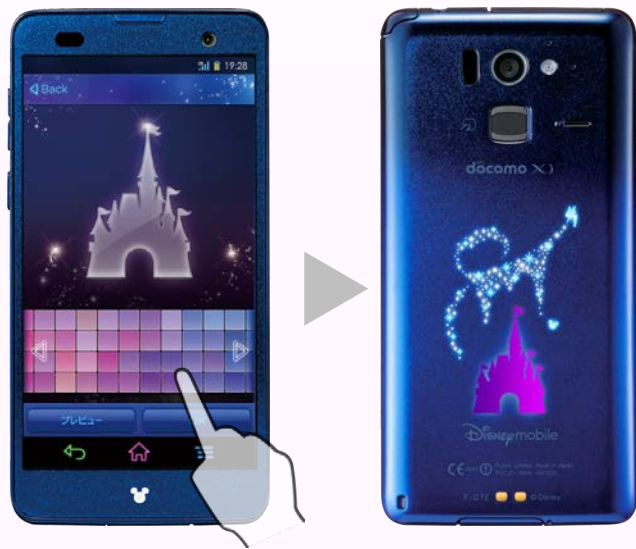

Disney Illumi Maker