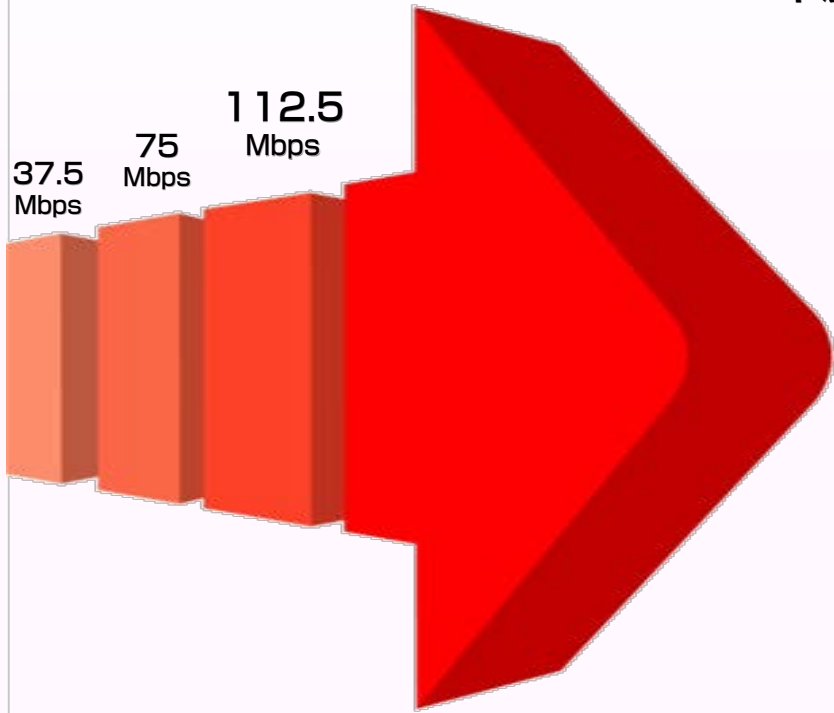

Xiの高速化

2013年度内 提供開始

受信時最大

150Mbpsサービス