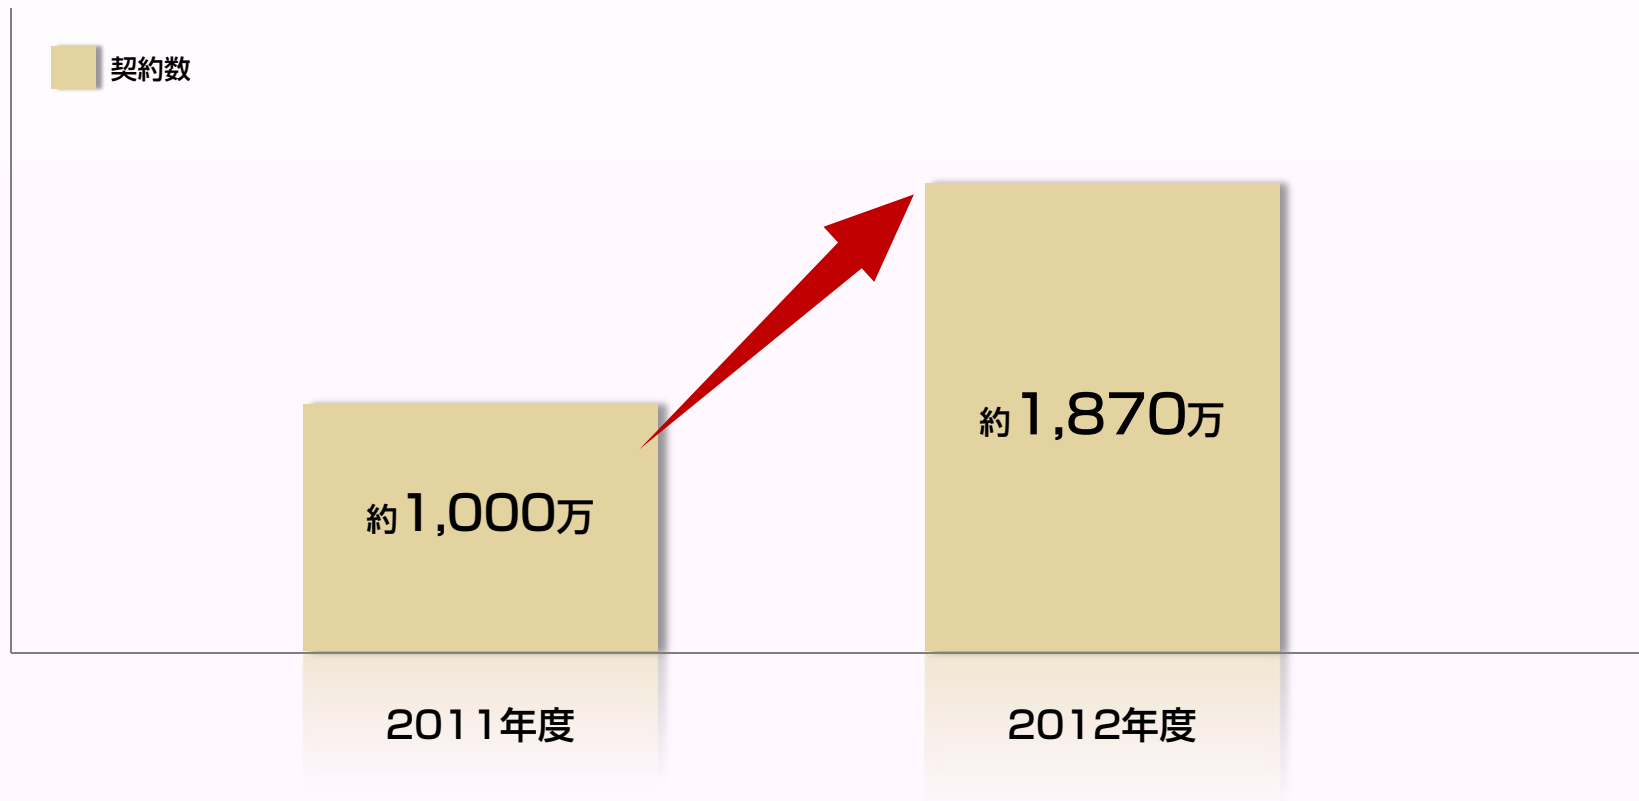

ドコモのスマートフォン利用数