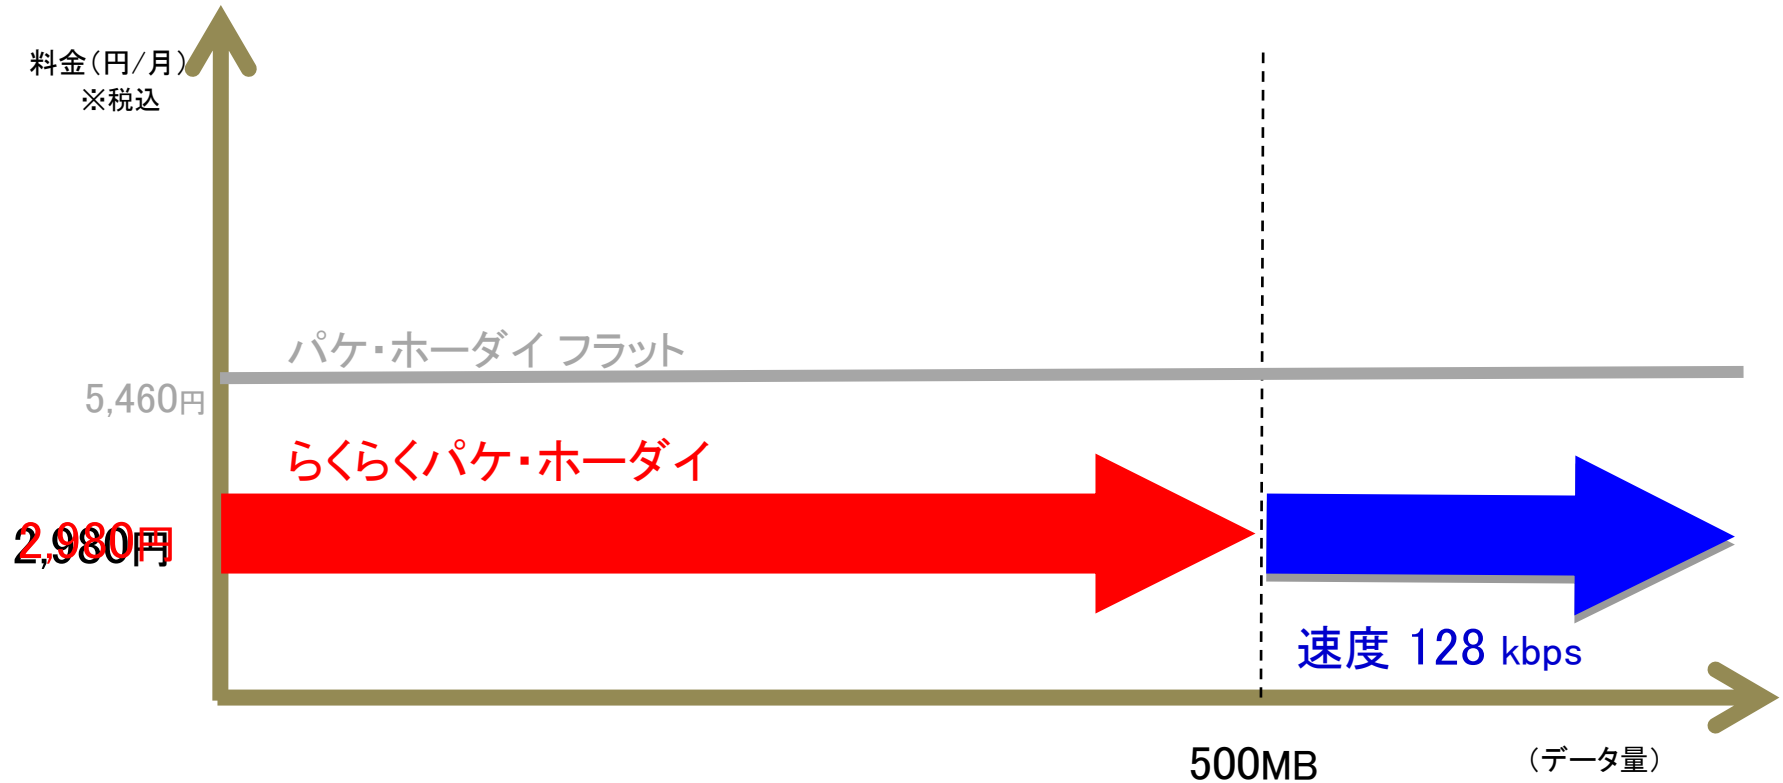

- 提供開始時期 : 2012年7~8月(予定)
- 料金 : 2,980円/月
- 対象 : らくらくスマートフォンご利用のお客様

2012 夏モデル 特徴的な取り組み①

画面スクロールのなめらかさ向上

2012 夏モデル 特徴的な取り組み②

コラボレーションモデル

ブランド・コラボ

コンテンツ・コラボ

2012夏モデル