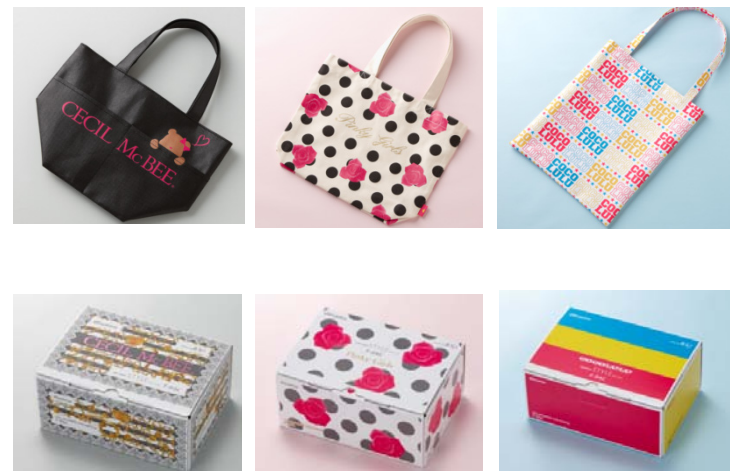

◆カメラ起動0.5秒の高速レスポンスを実現。さらに、撮影間隔1.0秒に高速化される「クイック撮影モード」を搭載

◆まるで一眼レフカメラで撮影したようなぼかしを強調した味のある写真が撮影できる『ぼかし強調モード』を搭載。

【ぼかし強調モード】

docomo STYLE series

★小悪魔 PINK

LOVE SWEET PINK

STAR SPLASH

①SHIBUYA109の3ブランドとのスペシャルコラボレーション！

◆SHIBUYA109のブランド「CECIL McBEE.」、 「Pinky Girls」、 「COCOLULU」と、夢のコラボレーション

◆本体デザインはもちろん、きせかえツール、デコメ絵文字® やデコメ®ピクチャ、写真のフレーム/スタンプなど、各ブランドがオリジナルでデザインした限定コンテンツを多数搭載。

◆各ブランドスペシャルデザインのオリジナルショッピングバッグ（試供品）やオリジナルパッケージ。