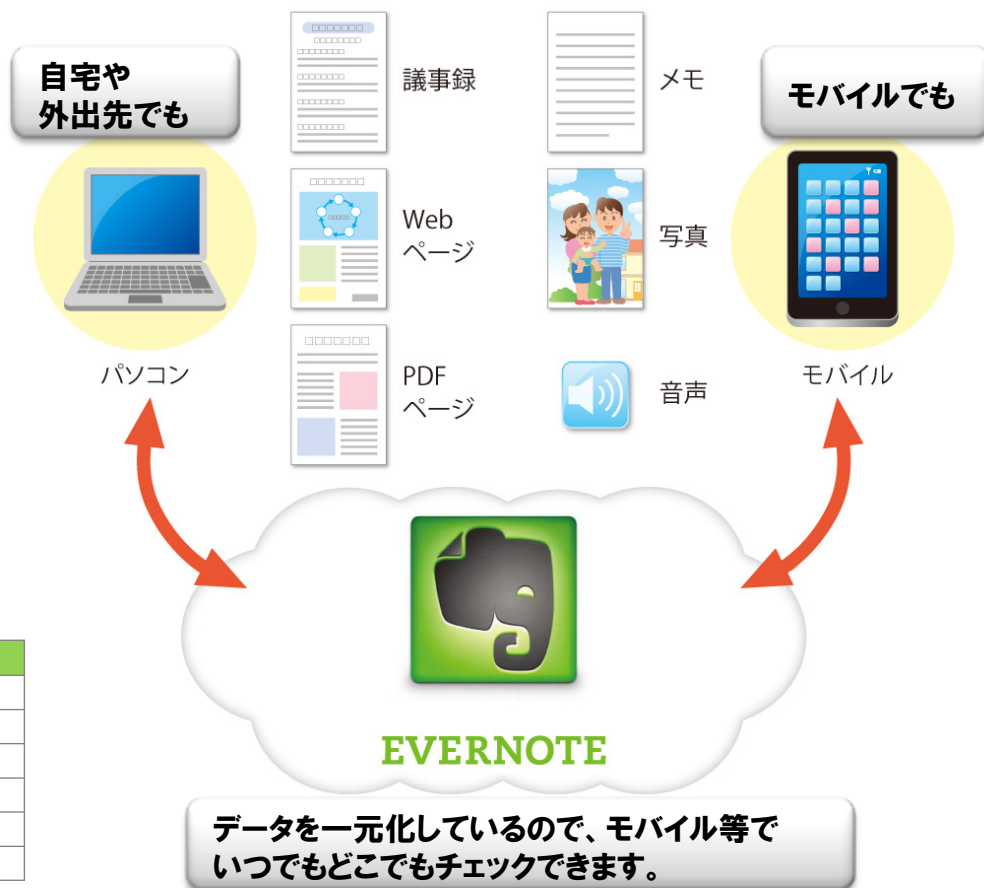

REGZA Phone

高画質の動画が楽しめる防水対応スマートフォン

- モバイルレグザエンジン3.0
- 防水
- おサイフケータイ
- ワンセグ
- 赤外線通信

Optimus chat

初めてでも安心な操作性のエントリースマートフォン

- 初めてでもすぐに使えるドコモメニュー
- スライド型QWERTYキー

BlackBerry® Curve™ 9300

音楽も、チャットも、SNSも、持ち出そう。世界が選んだアクティブ・モバイル。

- 薄さ13.9mm 重さ104g
- QWERTYキー&トラックパッド

Android端末に Evernoteをプリインストール

※AndroidマーケットからEvernoteアプリケーションをダウンロードするための「ダウンローダー」をプリインストール

とは・・・

- あらゆる情報をスマートに整理、いつでも、どこからでも引き出して、記憶を助けてくれるサービス
- 例えば、突然ひらめいた手書きのアイデアや気になるワインのラベルを、写真などでEvernoteに保存・整理し簡単に検索できます。

■無料版及びプレミアム版のサービス表

	無料版	プレミアム版
利用料	無料	5ドル/月
1か月の転送量	40MB	500MB
同期可能なファイル	画像・音声・PDF	Word・Excelなどの様々なファイル
転送時のセキュリティ	なし	SSL
広告非表示	不可	可能
履歴機能	×	○

ドコモ
スマートフォン

× 7機種

ブックリーダー

× 1機種

タブレット型端末
年度内発売予定

ブックリーダー
SH-07C