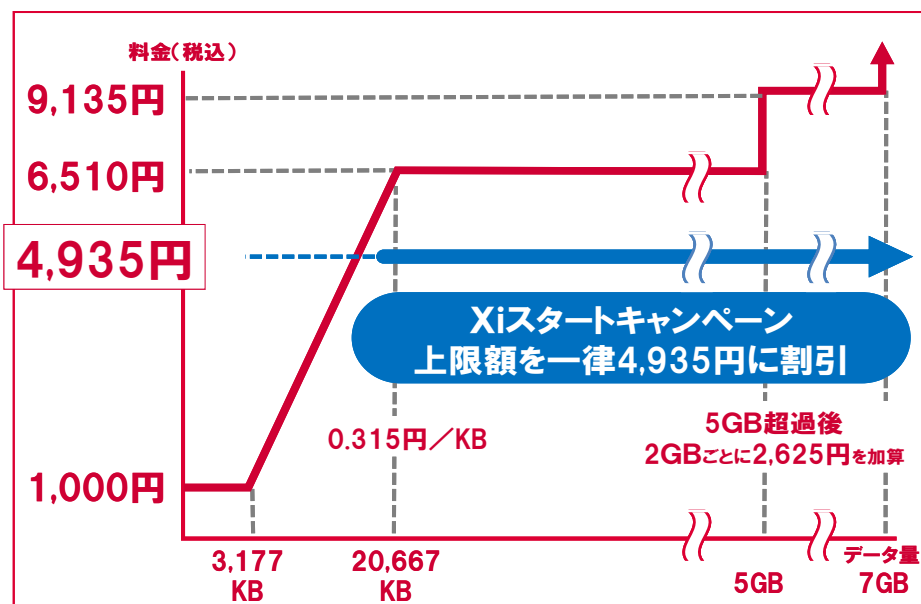

L-02C

2010年12月24日発売予定

世界初 Express Card型LTEデータ通信端末

FOMAハイスピード
WORLD WING

F-06C

2011年4月発売予定

LTEサービス「Xi(クロッシィ)スタートキャンペーン」

上限4,935円でご利用可能(「Xiデータプランにねん」の場合)

5GBでできること	
動画	約1,370分
音楽	約1,280曲
サイト閲覧	約17,500回
メール送受信 (添付ファイルなし)	約524万通

- Xi(クロッシィ)のデータ通信専用の料金プランは、FOMA同様の2段階型。2年契約の場合、5GBまで上限6,510円でご使用可能
- FOMAご契約者の99.6%が5GB以内でご利用
- Xi(クロッシィ)スタートキャンペーンを実施。2年間のご契約を条件に、上限4,935円でご使用可能