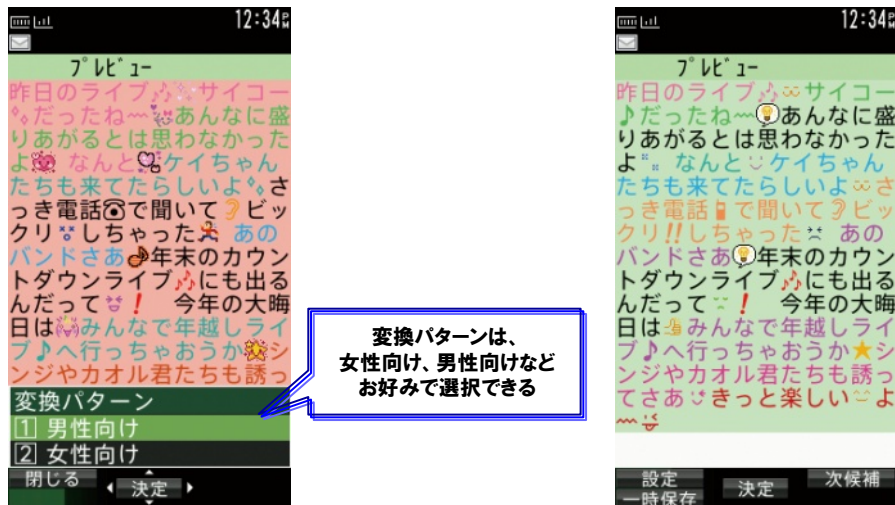

②オリジナルデコメの作成や「ナイトスイングトーク」など、
楽しいコミュニケーション機能が満載

◆テキストメールをワンタッチでデコメに変換できる「かんたんデコメ」に対応。SH-MODEから変換パターンの追加ダウンロードが可能だから、好きなパターンを選んで表現豊かなメールが簡単に作れて便利。

● テキストメールがワンタッチでデコメに変換できる「かんたんデコメ」!

変換パターンは、
女性向け、男性向けなど
お好みで選択できる

◆カメラを使って簡単にこだわりのデコメ絵文字やデコメピクチャが作れる「ショットデコ」。手書きで書いた文字やイラストを撮影した後に、動きを加えられるから楽しいオリジナルデコメ素材が作成できる。作った素材はメール受信完了画面等のサブディスプレイ表示にも使えるので楽しさの幅が広がる。

◆「SH-02C」を閉じて横に振るだけで好きな文字を空中に描き出せる「ナイトスイングトーク」を搭載。友人や恋人と新しいコミュニケーションが楽しめる。

③ペット検出可能なCCD 960万画素カメラ & ハイビジョンムービー撮影

◆犬や猫を自動的にフォーカスする「ペット検出」、撮る回数が多い人の顔登録を促してくれる自動顔登録、遠くの被写体に対しておすすめのアングルにズームをする「ベストレンジズーム」、残り撮影枚数表示など便利な静止画撮影機能。