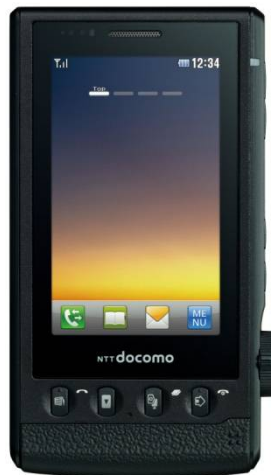

② 薄くても押しやすい快適タッチボタン®

◆人間工学に基づいたボタンの大きさ、間隔、立体感を実現した快適タッチボタンを搭載。ボタンが押しやすく、さらにボタンの数字も見やすく使いやすさを追求。

◆片手でスマートに本体を開くワンプッシュオープン™

③ ムダを見つけて自分でエコする、エコナビ®を搭載。ビジネスでも活躍。

◆電池残量に応じて、自動的にecoモードに移行するオートecoモードで使用時間が約11%アップ。

また、無操作状態が一定時間続くと自動でカメラやワンセグなどをオフしたり、エコ機能が働くとアイコンをポップアップして状況を分かりやすく表示。

docomo PRO series

docomo PRO series

★Black

Champagne

① 本格デジタルカメラ仕様！
高性能沈胴式光学3倍ズームレンズ & 高感度CCDセンサー搭載

◆高倍率ながら携帯性の良い
高性能沈胴式光学3倍ズームレンズ採用。

◆デジタルカメラと同じサイズの1/2.3型CCDセンサーを採用し、
1210万画素で豊かな階調表現を実現。

◆発光効率が良く高輝度LEDより約4倍の光量をもつキセノンフラッシュを搭載。

サイズ	カメラ	防水	WORLDWING	HSDPA/HSUPA	GPS/オートGPS	Bluetooth
約112*60*17.3	12.1M CCD	-	3G+GSM	○ (7.2M) / ○ (2.0M)	- / -	○
質量	液晶	i コンシェル/メモ	WLAN	HDムービー	おサイフケータイ	i Bodymo
約165g	約3.0インチ	- / -	-	○	-	-