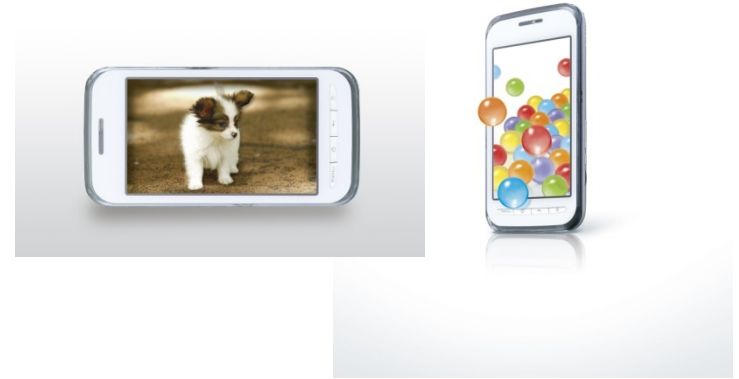

③約1220万画素の高画質カメラにハイビジョンムービーも撮影OK

- ◆高画質約1220万画素オートフォーカス対応カメラ搭載。デジカメ並の美しい写真が手軽に撮影できます。
- ◆美しく滑らかなハイビジョンムービー (1,280×720) が撮影できます。
- ◆タッチでオートフォーカスがができる。顔検出オートフォーカスにも対応。簡単にきれいな写真や動画を撮影できます。
- ◆タッチで快適に操作できる写真&動画ビューアーを搭載。たくさんの写真や動画を素早く快適に閲覧できます。
- ◆「スターメモ」で撮影した写真や動画を、Twitter™やMixi、YouTube™、Picasa™に簡単にアップできる機能を搭載。

ドコモ スマートフォン

Pure White

★Fairy Blue

Ink Black

①3D対応！大画面で迫力のある3D映像を体験できる3.8インチ液晶搭載

- ◆モバイル3D液晶搭載。専用メガネをかけなくても3Dコンテンツを体験できる。
- ◆静止画を3D変換し立体表示できる「ワンタッチ3D変換」搭載。撮った写真をすぐさま立体表示して楽しめる。また、2D表示と3D表示をワンタッチで切り替えできる。
- ◆3D対応ゲームや立体視用に特別編集した3D動画をプリインストール。ケータイひとつで3Dコンテンツが楽しめる。
- ◆カメラをスライドしながら撮影し3D静止画が作成できる。クリエイター気分ですら3D撮影を楽しめる。