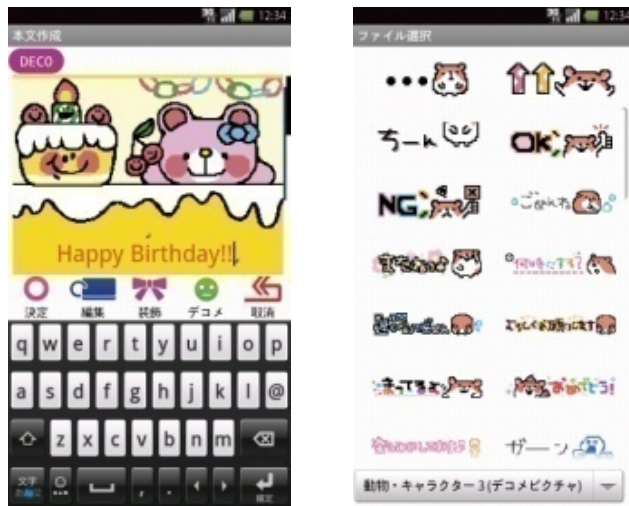

②おサイフケータイ、ワンセグ、赤外線など、 使いやすく便利機能満載なスマートフォンを実現。spモードにも対応。

- ◆おサイフケータイ、ワンセグ、赤外線通信等、今までのケータイで定番の便利機能を搭載。
- ◆クリスタル調のフレームとガラスパネルで奥行きのある立体感を表現したデザイン。豊富なカラバリやフロントキーの間から浮かび上がるイルミネーションでスマートフォンライフが楽しめる。
- ◆スマートフォンから、iモード®と同じメールアドレス(@docomo.ne.jp)をご利用いただける「spモード」に対応。
- ◆スマートフォン向けのアプリやコンテンツをかんたんに利用できる「ドコモマーケット」に対応。
- ◆覗き見を防止できる「カラーベールビュー」機能を搭載。