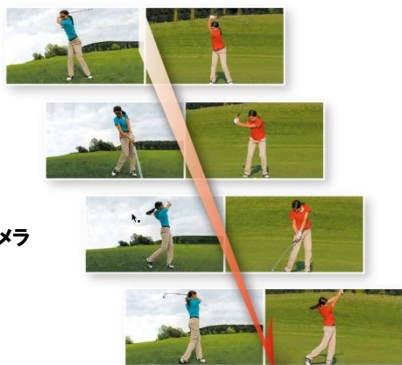

② 多彩なカメラ機能 & HDMI出力で、動画も静止画も更に楽しく

◆連続撮影後にオススメの1枚を選び出す「オススメフォト」や、フルHDサイズに対応した高速6枚連写など、充実の連続撮影機能でベストな瞬間を捉える。

◆犬や猫を自動的にフォーカスする「ペット検出」や撮る回数が多い人の顔登録を促してくれる自動顔登録、残り撮影枚数表示などの便利な静止画撮影機能。

◆別々に撮影したゴルフスイングを2画面同時再生でチェックできる「ゴルフスイングビデオカメラ」や「スローモーション再生」など、楽しく使える動画撮影機能も充実。

◆HDMIマイクロプラグ(Dタイプ)に対応したHDMIケーブル(別売)でケータイとテレビをつないで、フルハイビジョンムービーや静止画などを大画面で楽しめる。HDMI出力中でも画面にタッチして出力するコンテンツの切替などが可能。更に液晶テレビAQUOSと繋げばAQUOSファミリンクでリモコンを使ったカンタン操作が可能。

ゴルフスイングビデオカメラ