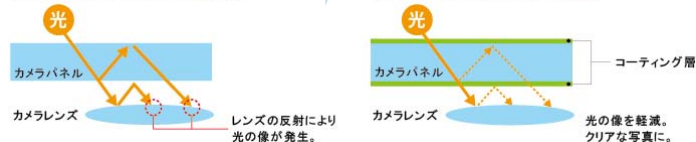

◆デジタルカメラ ルミックス®で培った高画質技術Mobile VenusEngine™搭載で、肌はキレイに、風景は色鮮やかに表現。さらに超解像技術を用いたデジタルズームでくっきり撮影可能。

P-04B

P-03C

◆マルチコートフィルタ採用で、レンズに入り込む光の反射を抑えキレイに撮影できる1320万画素カメラを搭載。またハイビジョンムービー撮影にも対応。

■マルチコートなし P-04B

ゴースト

■マルチコートあり P-03C