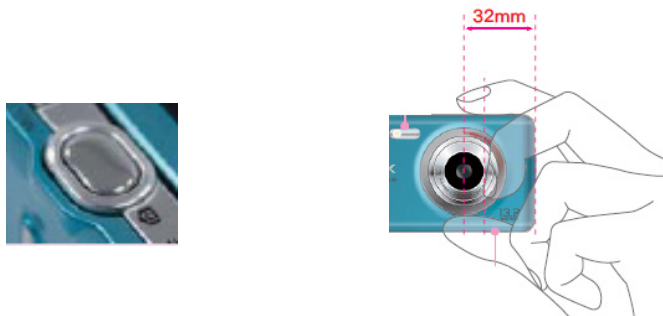

②写真を「撮る」「見る」が使いやすいルックス譲りの操作性

◆指やストラップがかかりづらいカメラレンズ位置や、押しやすい位置にあり、手ブレしにくい大きなシャッターボタン。