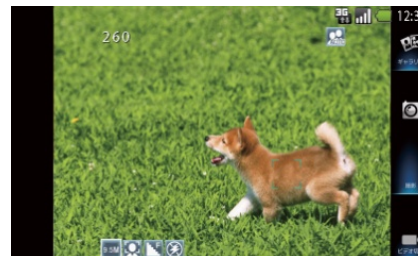

③ハイビジョンムービー撮影対応。多彩な機能に対応したCCD 960万画素カメラ

- ◆CCD 960万画素カメラと画像処理エンジン「ProPix」で動きや暗さに強く高画質な撮影ができる。ハイビジョンムービー(1,280×720ドット)撮影にも対応。
- ◆人物の顔に自動でピントを合わせる「顔検出機能」や、動く被写体を自動追尾する「チェイスフォーカス」、被写体に合わせて最適なモードで撮影する「シーン自動認識」などキレイに撮影できるカメラ機能が満載。
- ◆バーコードリーダーや名刺を読み取って電話帳に登録できる「名刺リーダー」、お店情報などを読み取って登録できる「情報リーダー」など、カメラを使った役立つ機能も充実。