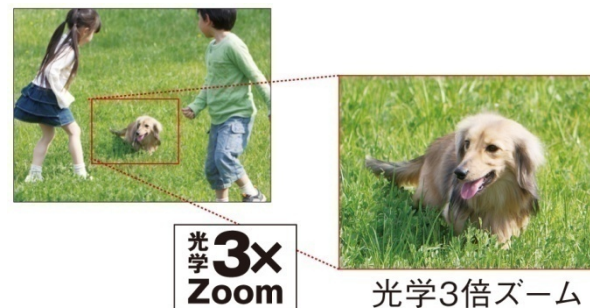

◆暗いシーンや動きに強いCCDカメラの実力を引き出す画像処理エンジン「ProPix」が更に進化。静止画も動画もノイズの少ない階調豊かな画質で大事なシーンを美しく記録。

サイズ	カメラ	防水	WORLDWING	HSDPA/HSUPA	GPS/オートGPS	Bluetooth
約119*59*15.7	14.1M CCD	-	3G	○(7.2M) / ○(5.7M)	○/○	○
質量	液晶	i コンシェル/メモ	WLAN	HDムービー	おサイフケータイ	i Bodymo
約140g	約3.7インチ	○/○	-	○(フル)	○	○