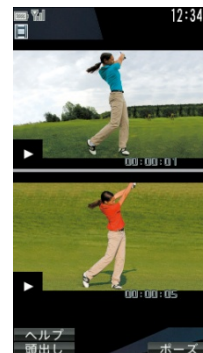

セイコーエプソン製
無線LAN対応
プリンターへの出力

ゴルフスイング
ビデオカメラ