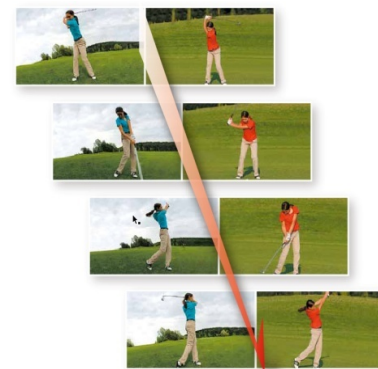

ゴルフスイングビデオカメラ