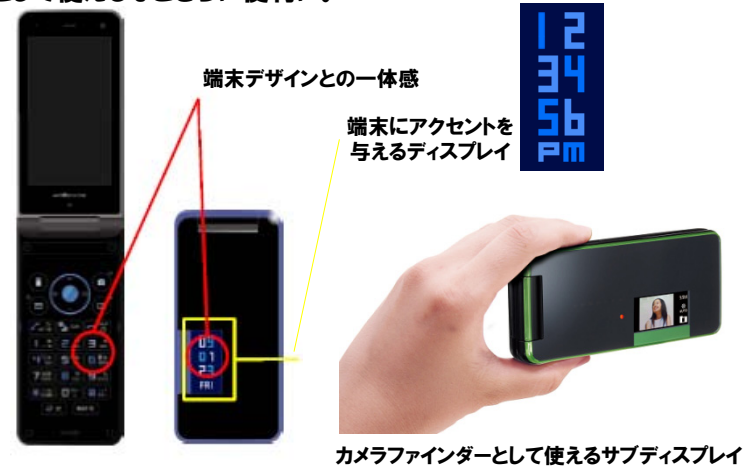

◆「ブラック/ホワイト」のボディとビビッドカラーのコントラストを活かした新しいデザイン。

◆遊び心のあるツートンカラーのキーデザイン。押しやすさに加えて、楽しさも演出。

◆1.4インチカラー有機ELサブディスプレイが本体デザインをより一層引き立てる。時計はもちろん、メール受信完了アニメーション画面などをカラフルに表示するほか、静止画撮影時にカメラファインダーとして使えるなどさらに便利に。

◆防水(IPX5/IPX7)・防塵(IP5X)に対応、キッチン・お風呂などの水周りや、アウトドアでも安心して使える。