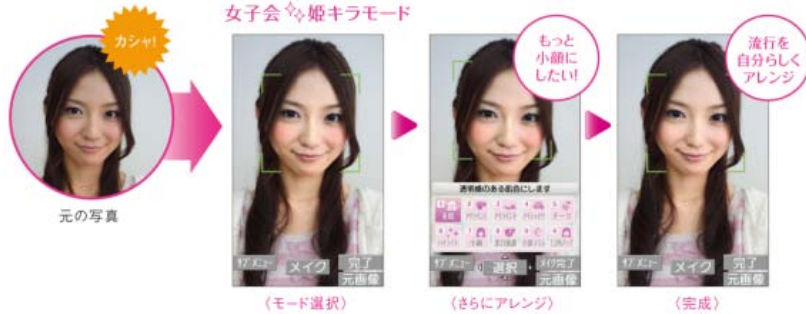

◆「kisskiss Pink」は人気インテリア雑貨ブランドAbout a girlとのコラボレーションモデル。ケータイサイズにぴったりなキラキラのゴールドチェーン付「パーティリボンポーチ」(試供品)同梱。さらにコラボモデルだけの完全オリジナル限定コンテンツもプリインストール。

About a Girl

サイズ	カメラ	防水	WORLDWING	HSDPA/HSUPA	GPS/オートGPS	Bluetooth
約108*49*12.9	8.1M	-	3G+GSM	○(7.2M)/○(5.7M)	○/○	-
質量	液晶	i コンシェル/メモ	WLAN	HDムービー	おサイフケータイ	i Bodymo
約108g	約3.2インチ	○/○	-	○	○	○

②あなたから”自然なキレイ”を引き出す 多彩なビューティー機能

◆ビューティー雑誌「MAQUIA」監修のビューティーモードで、人物写真に簡単操作でナチュラルな美しさを演出できる。

「小顔/美肌/口角アップ/アイライン/アイシャドウ/ハイライト/黒目強調/チーク/小鼻スリム」といった多彩な効果が使用できる。

MAQUIA

◆メイクアップ効果でキレイに!

女子会♡姫キラモード

◆インカメラを利用して外出時のちょっとした身だしなみチェックに便利なハンドミラーと薄暗い場所でも手軽に使えるハンドミラーライト搭載。さらに、専用キーで起動もカンタン。