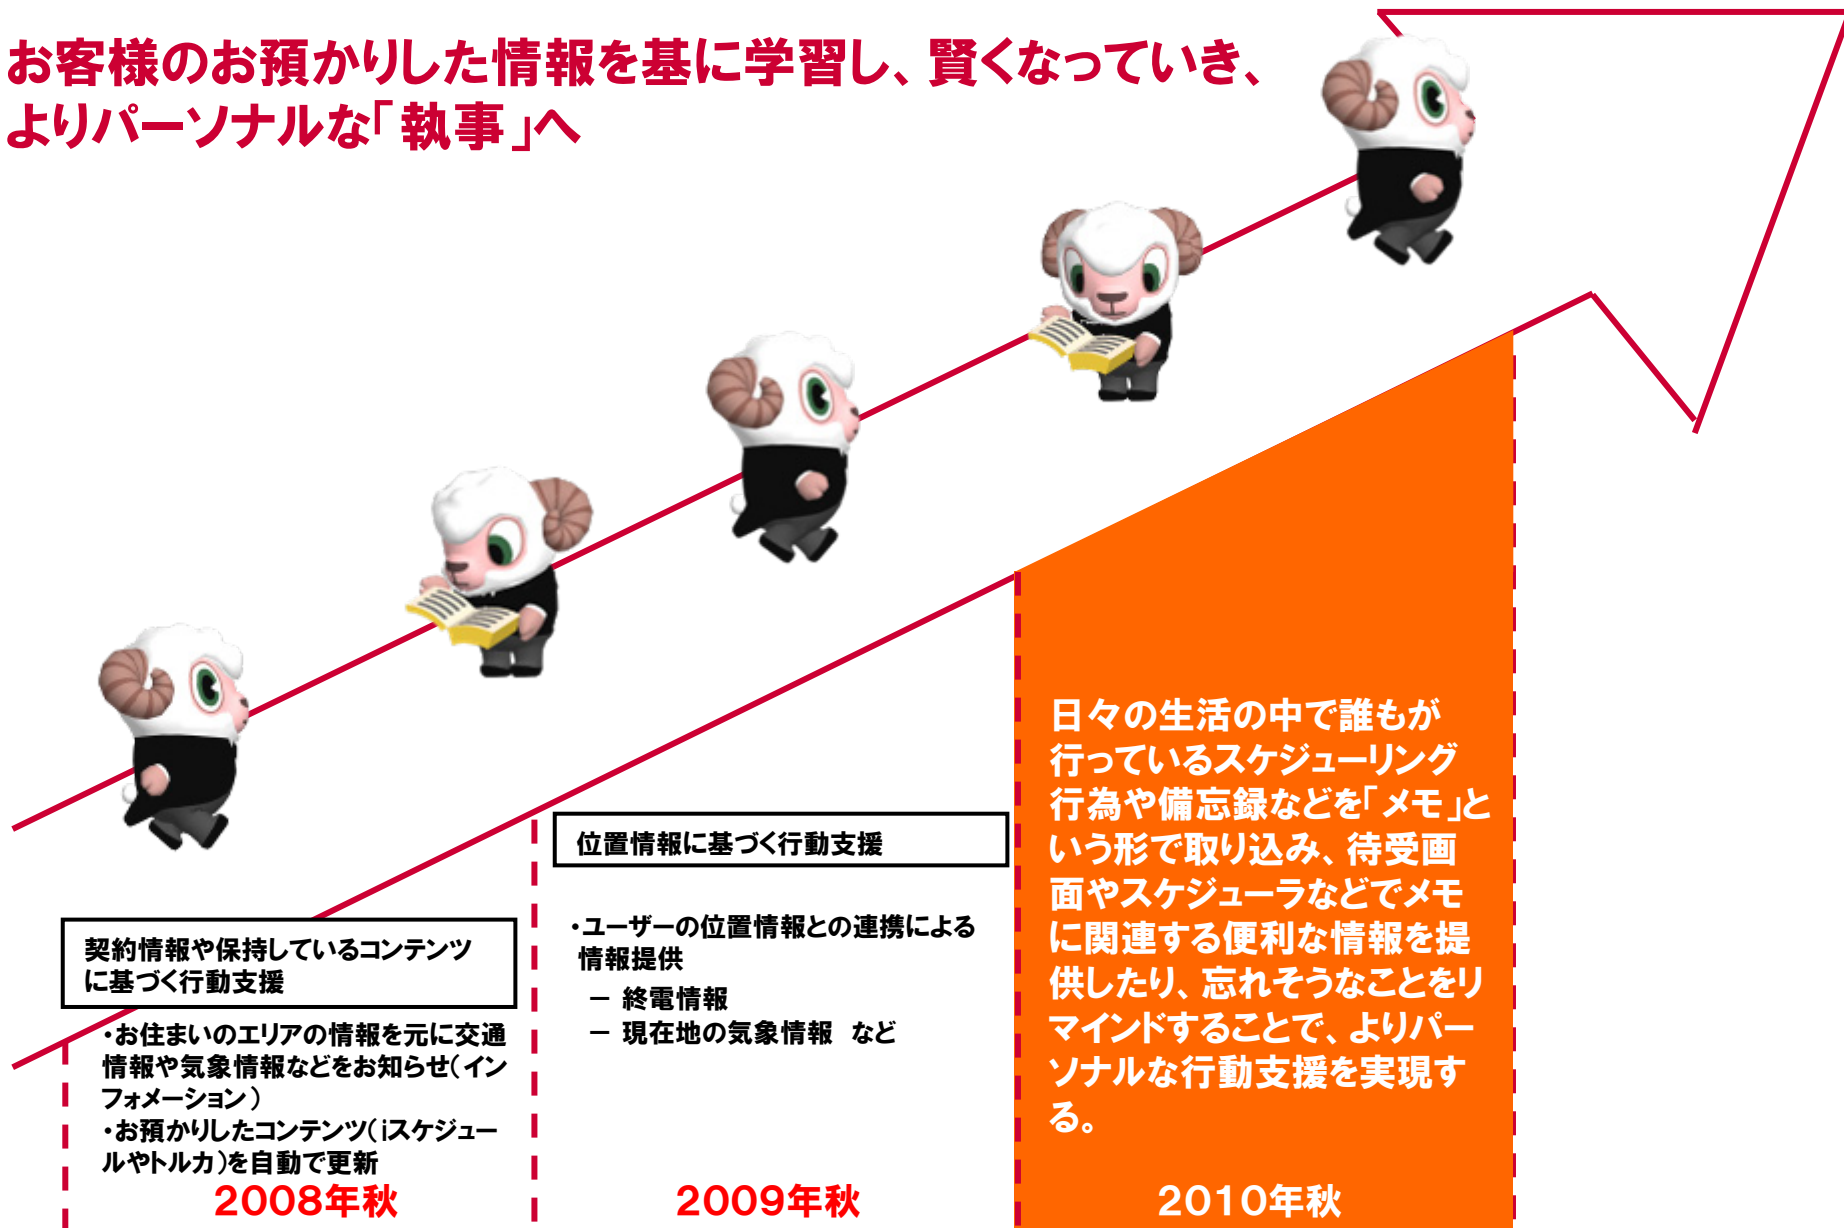

iコンシェルズの進化の方向性

お客様のお預かりした情報を基に学習し、賢くなっていき、よりパーソナルな「執事」へ