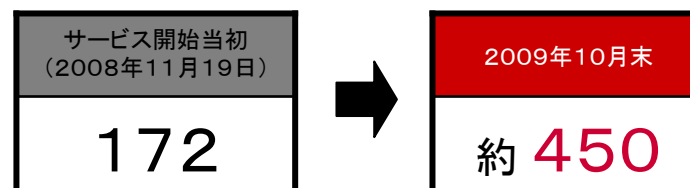

iコンシェル

iコンシェルは2008年11月にスタート。
10月末までで約250万契約まで拡大。コンテンツ数も開始当初の2.5倍に。

契約数の推移

提供開始から一年弱で 約 **250万契約** まで拡大

コンテンツ数

I. オートGPS機能の搭載

II. お預かりデータ項目の拡大

コンシェルオートGPS機能 概要