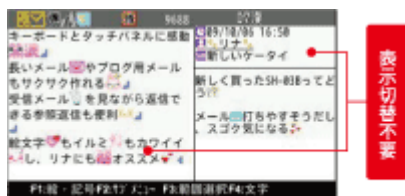

1 3.7インチ大画面フルワイドVGA タッチパネル液晶でスピーディに操作

- ワンセグ、フルブラウザ、インターネット動画が大迫力で楽しめる。大画面3.7インチフルワイドVGA液晶搭載。
- 大画面を活かした2画面表示に対応。受信メールを見ながら返信メールを作成できる参照返信機能など、さらに使いやすく。

2画面でも十分な視認性を実現

表示切替不要

- よく使う機能を自分の好みにカスタマイズできる「待受タッチランチャ」を搭載。