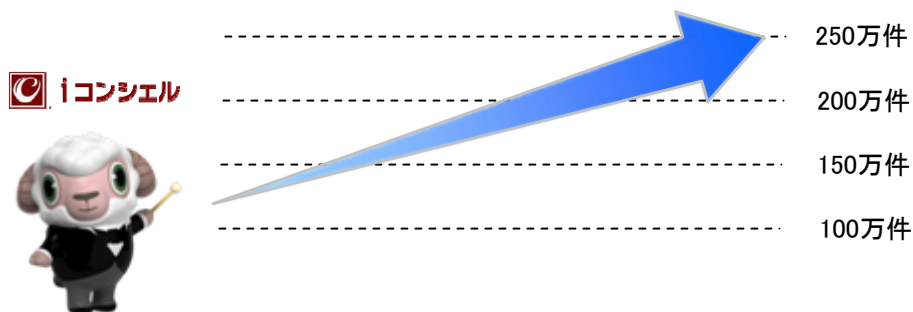

iコンシェル

iコンシェルは2008年11月にスタート。
10月末までで約250万契約まで拡大。コンテンツ数も開始当初の2.5倍に。

契約数の推移

提供開始から一年弱で 約 **250万契約** まで拡大