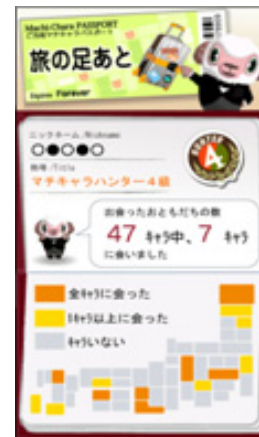

終電通知

現在地から自宅までの、終電の時間が間近になったタイミングでお知らせします。

サイトで詳細な乗り換え回数や経路などを確認できます。また、終電に乗り遅れてしまった時は深夜営業店舗もご紹介いたします。

深夜営業店舗検索 協力企業 例

第一興商

あなたと、コンビニに。
FamilyMart

LAWSON

夢庵

※各企業のサービス提供開始時期は異なります

ご当地マチキャラパスポート

ご当地マチキャラパスポートトルカをダウンロードしておく、特定の地域を訪れたときにその土地の有名なキャラクターであるご当地キャラからメッセージが届き、ご当地キャラをマチキャラとしてダウンロードできます。

※画面はイメージです

ご当地マチキャラサイトで初期登録

あらかじめオートGPS機能をONにいただき、ドコモご当地マチキャラサイトで初期登録をしていただきます。

ご当地マチキャラかあ面白そうだから登録してみよう!

旅先等でご当地マチキャラをGet

対応携帯電話を持って旅先や出張先に出かけるとその街のキャラクターからメッセージが届きます。さらにその街のキャラクターをマチキャラとしてダウンロードできます。

さあ、奈良市に着いた!
お! 早速「せんたくん」

ご当地マチキャラを集めて楽しむ

ダウンロードしたマチキャラはドコモご当地マチキャラサイトのともだち帖で見ることができます。旅先で出会った街のキャラクターに会うたびにあなたのともだち帖が充実していきます。

よ～し次はどこ行こうかな?

ご当地マチキャラ一覧

 <p>真のまち別府YEG マスコットキャラクター けせりん</p>	 <p>くろしおくん ©東近畿</p>	 <p>さんとくん 平成28年 1300年祭 公式マスコットキャラクター ©Heijyo Iyo 1300th Anniv.</p>	 <p>つじくん ©名古屋港400年記念事業 実行委員会</p>	 <p>ノッポン兄弟 Licensed by TOKYO TOWER</p>	 <p>ひずりん 高城島観光PRキャラクター ©仙台・高城島観光キャンペーン 推進委員会</p>	 <p>くすふせ ©SUNWEST</p>	 <p>たらん ©岩内観光協会</p>	 <p>はばたん ©兵庫県 2007</p>	 <p>さぼたん ©小浜商工会議所</p>
 <p>すたぶくん 承認番号：アマ割09-55号</p>	 <p>トリビー</p>	 <p>セロリン ©Haramura 2001</p>	 <p>ひくまる</p>	 <p>くろひめ ©牧乃文化観光協会</p>	 <p>チーバくん</p>	 <p>のどどん</p>	 <p>しみずきちゃん ©Fuji-telenet</p>	 <p>なみすけ ©SUGINAMI CITY</p>	 <p>さくらじま ©鹿児島県</p>
 <p>やちちゃん ©H Kofaboo</p>	 <p>コバトン ©埼玉興2005</p>	 <p>ひくまる</p>	 <p>あかべ ©Tadabo</p>	 <p>とつとちゃん</p>	 <p>リーくん ©北九州門司区</p>	 <p>いわがぐりお ©いわがぐりお実行委員会</p>	 <p>わんにきょうだん ©(株)岩手県観光協会</p>		