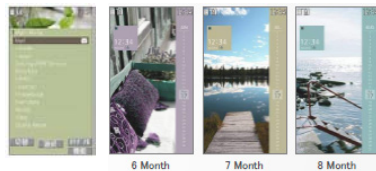

※1 = N-02A比 ※2 = 背面パネル、ディスプレイ、各種ボタン、端子部品などは塗装対象外です。

3 心安らく癒しのコンテンツ

- ◆ “北欧”をイメージした癒しのコンテンツを搭載。毎月カラーと画像が変化。

- ◆ 何気ない仕草に心を癒されるキュートな猫の新キャラクター、“neco”を搭載。

2 810万画素AFカメラ&新eCOモード搭載など機能充実

- ◆ いつでも最適な設定で撮影できる自動シーン判別や、ペットや子どもの一瞬の出来事を撮影しスローモーションで再生できる「スピードムービー[®]」[※]のほか、笑顔になった瞬間にシャッターがきれる「スマイルモード」など、カメラ機能も充実。