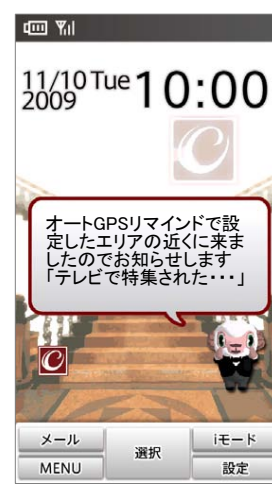

▼1ヶ月間

時間帯設定

▼時から ▼時

設定

© センリナーコム

オートGPSリマインド通知

お知らせ場所周辺に到着するとメッセージをお知らせします。

オートGPSリマインド（コンテンツプロバイダのサイトから設定）