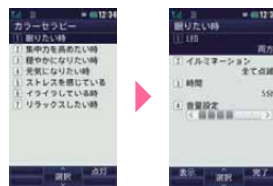

1 デザインにもイルミにもこだわりのカラーを

- シンプルなデザインにポップでビビッドなカラーリング。ホワイト、ピンクはシンプルに1色で統一。イエロー、ブラックはツートンカラーでスポーティに。

- 自分の好きな色を読み込んでイルミに設定できる「カラーリーダー」を搭載。カラーリードした色は保存できるから、その日のファッションや季節に合わせてコーディネートできる。

- 今の気分を選ぶと、ライティングの種類、明るさなどを気分に合わせて自動設定してくれる「カラーセラピー」。ちょっと癒されたいときにピッタリ。

3 楽しさと便利さが広がる、充実の機能

- おもしろフェイス撮影など、楽しい機能満載の510万画素カメラや、撮った写真や動画にBGMや効果をつけ、簡単にスライドショーを作成できる「Muvée Studio」も搭載。スライドショーはメールで送ることも可能。

2 直感的な操作感が新しい「タッチボード」

- キーの上部に、タッチで操作できるサブディスプレイ「タッチボード」を搭載。頻繁に連絡を取る人を写真などで表示しておき、タッチ操作ですぐに電話やメールが可能。また、直前に撮影した写真や動画も表示するなど、9つの機能をサポート。

- 受信メール一覧にカーソルを合わせると、タッチボードにメール本文を表示でき、簡単に本文をチェックしたいときに便利。返信メール作成時には、タッチボードで受信メールを確認しながらメール作成が可能。

利用方法

待受時はタッチボードをドラッグするかサイドキー / で4つの機能が切り替わります。

- 送信時最大5.7MbpsのFOMAハイスピードにも対応。対応エリア内ならブログやサイトへの写真・動画の高速アップロードもストレスなく可能に。

- 1,500種類ものデコメ絵文字® やデコメ® ピクチャをプリインストール。また、マルチリンガル機能で、日本語・英語・韓国語の3ヶ国語のメニューが表示できる。