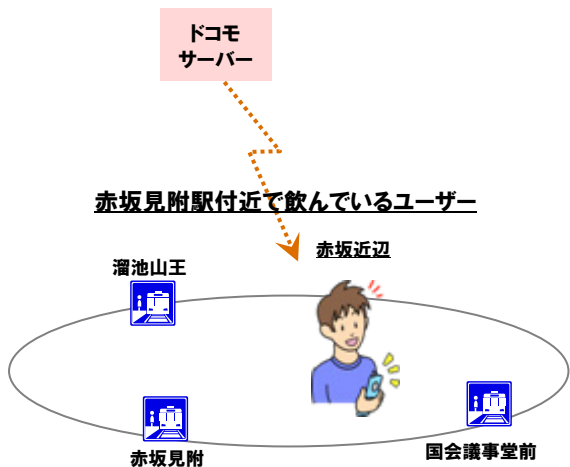

KOSAIDO

美術館等のイベント情報をリマインド

TVで紹介された飲食店の情報をリマインド

お店に近づいたらお買い物メモを忘れずにお知らせ

スーパーの特売情報をリマインド

食ベログ

口コミで紹介されたお店をリマインド

雑誌掲載店舗の情報をリマインド

※各コンテンツプロバイダのサービス提供開始時期は異なります

終電アラーム

オートGPS機能と鉄道情報とを連携させることにより、お客様の居場所と終電の時刻を把握して、終電に乗り遅れないようお知らせします。また、終電に乗り遅れてしまった時は深夜営業店舗等もご紹介します。

※画面はイメージです

提供の概要／仕組み

終電アラームを設定しておく、現在地から設定した自宅への経路の終電をアラームでお知らせします

イメージ

現在地から最寄の3駅を自動的に検出し自宅近隣の最寄3駅との経路検索を実施します。

終電通知

現在地から自宅までの、終電の時間が間近になったタイミングでお知らせします。

サイトで詳細な乗り換え回数や経路などを確認できます。また、終電に乗り遅れてしまった時は深夜営業店舗もご紹介いたします。

深夜営業店舗検索 協力企業 例

第一興商

あなたと、コンビニに。
FamilyMart

LAWSON

夢庵