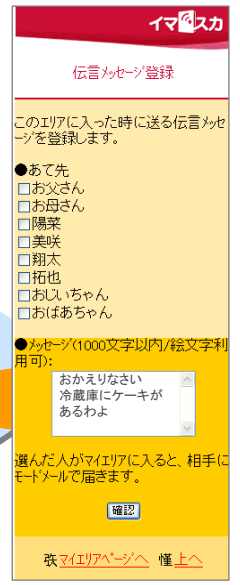

マイエリアなら
同時に4人接続可能
なので家族で
快適

いつでも
(((高速通信)))

マイエリアで提供される
ご自宅専用FOMAエリア

 <p>キッチンで レシピ検索をする わたしも快適</p>  <p>(((高速通信))) iモード 検索も</p>	<p>家族みんなが 快適で 私もうれしい</p>  <p>父</p>
 <p>BeeTVなど 動画を見るボクも快適</p>  <p>(((高速通信))) 動画や 音楽も</p>	<p>(((高速通信))) デコメール も</p>  <p>たくさんの友だちと メールする ワタシも快適</p>  <p>妹</p>

さらに、マイエリア専用コンテンツもご用意！

マイエリアなら
家族の様子が
わかって
安心!

家族の在宅状況がわかる! 「イマスカ機能」

① 帰宅を外出中の家族にメールで通知してくれる

● オートGPS搭載のマイエリア対応携帯電話なら自動通知

※ イマスカ機能のご利用(あらかじめ設定する通知相手含む)は、事前にイマスカ機能をご利用いただくための通知設定などを行っていただく必要があります。
※ オートGPSを搭載していないマイエリア対応携帯電話は手動通知となります。

マイエリアなら
メッセージを残せて
便利

家族の在宅状況がわかる！ 「イマスカ機能」

② 帰宅した家族にメッセージを残せる

- ② エリアに入ったことを検知してメール送信
- システム
- ① メッセージをシステムで蓄積

マイエリアは
対応機種が
多い

マイエリア 推奨機種*1 13機種

ご自宅専用FOMAエリア

自動切替