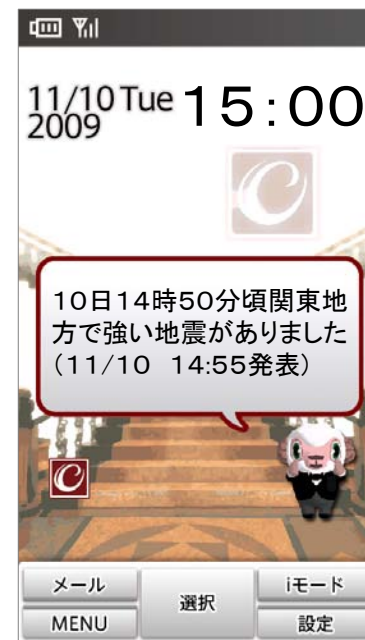

サービスイメージ

例: 大阪へ出張中

出張で大阪府に滞在した場合、大阪府の気象警報を受信することができます。

大阪府にいた場合でも普段設定している東京都の気象情報は受信できます。

駐車場満空情報

「おでかけナビ」で、目的地周辺の駐車場情報を受信する設定を行うと、目的地近辺に到着したときに周辺の駐車場の場所、収容台数、最新の満空情報などをお知らせします。

※画面はイメージです

受信登録