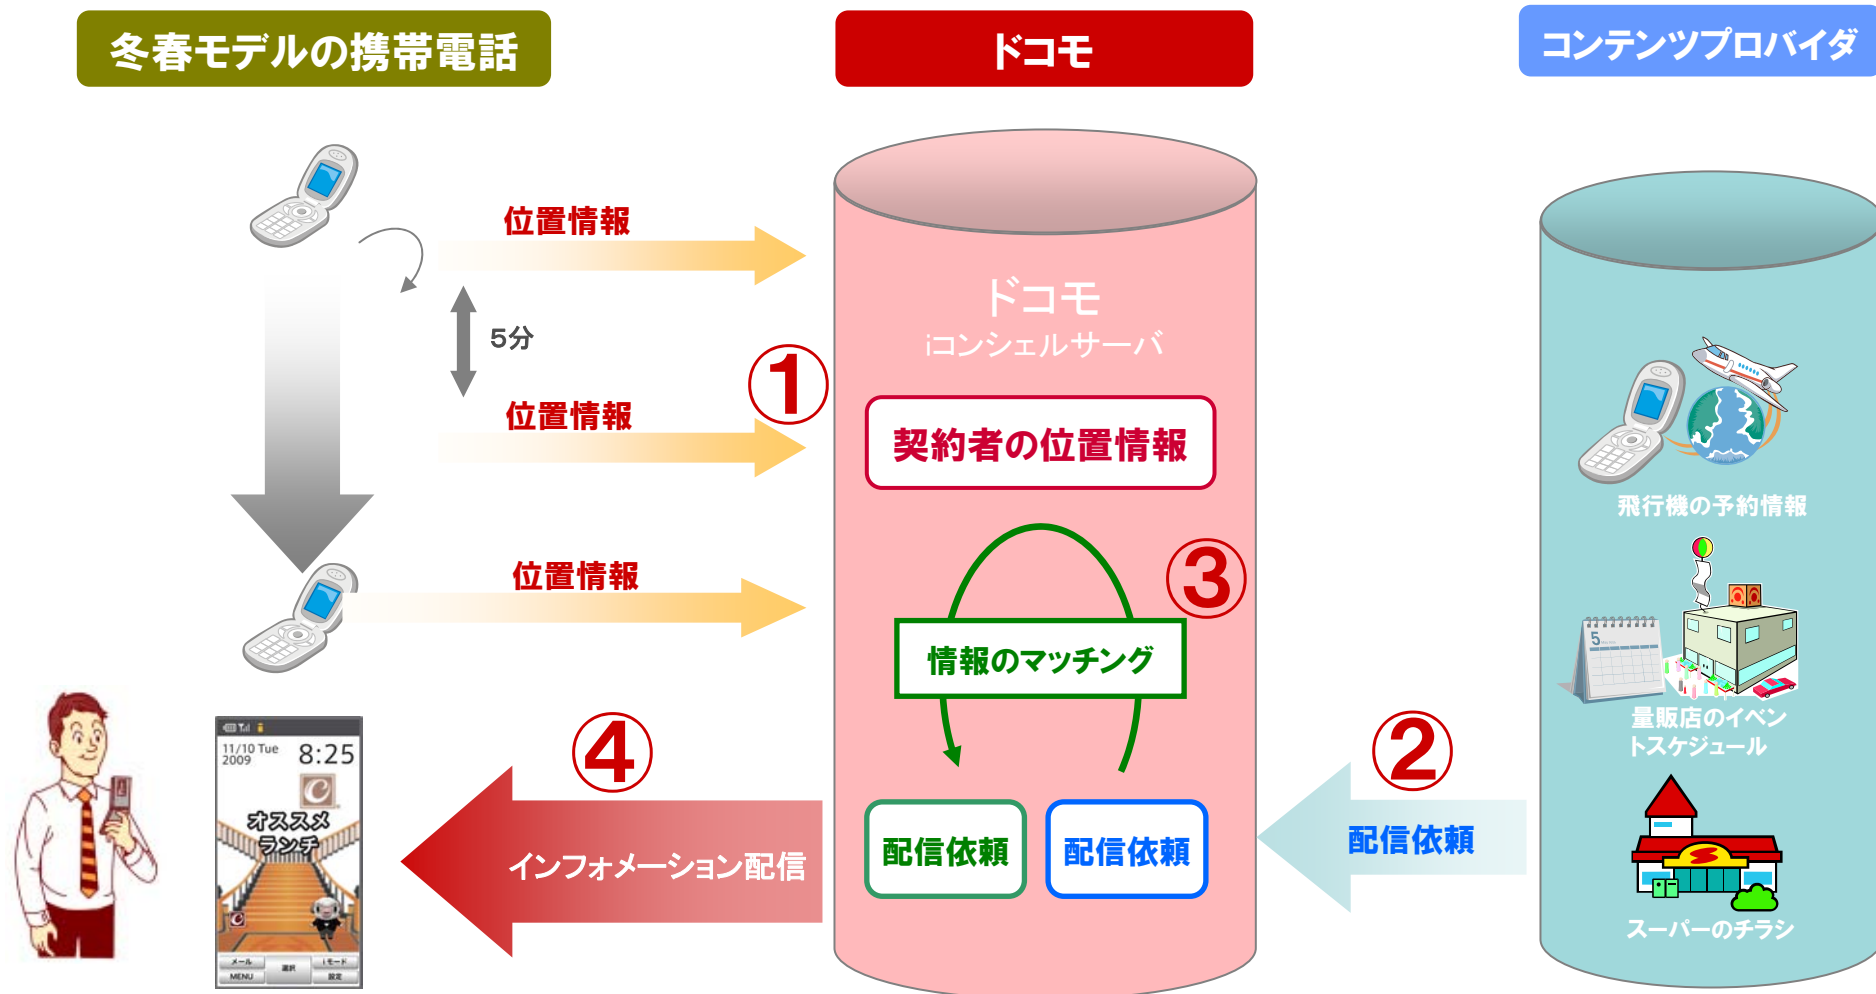

iコンシェル

iコンシェルは2008年11月にスタート。
10月末までで約250万契約まで拡大。コンテンツ数も開始当初の2.5倍に。

契約数の推移

提供開始から一年弱で 約 **250万契約** まで拡大

コンテンツ数

I. オートGPS機能の搭載

II. お預かりデータ項目の拡大

コンシェルオートGPS機能 概要

2009年度冬春モデルよりオートGPS機能が搭載されます。

これにより、お客様が事前に設定していれば、居場所を5分間隔で測位し、ドコモのネットワークに自動で送ることができます。

新しい行動支援型サービスの提供

コンテンツプロバイダが提供する オートGPSインフォメーション

お客様を特定した、またはお預かりしているスケジュールやトルカに対して便利な情報をコンテンツプロバイダよりお知らせします。この仕組みを活用すれば、お店の前でお客様にお得な情報などをレコメンドするというサービスも提供できます。

例：航空会社(ANA/JAL)

※画面はイメージです

フライトの予約情報をスケジュールに登録

この画面はイメージです。ユーザーがスマートフォンで航空会社の予約画面を見ている様子。予約情報（航空会社、フライト番号、出発地、到着地、時刻）がスケジュールアプリに登録されている様子も示されています。

出発空港到着時に運行情報を配信

出発空港（羽田空港）に到着した際に、ANAとJALのアプリから運行情報が配信される様子。ANAのアプリには「ANA19 発着 10:00-11:00 乗客 50 18日 10:00 乗予定 18日 11:00 乗予定」といった情報が表示されています。JALのアプリには「JAL139 11月10日 17:58現在 11月10日 (水) 9:00現在 羽田-伊丹」といった情報が表示されています。