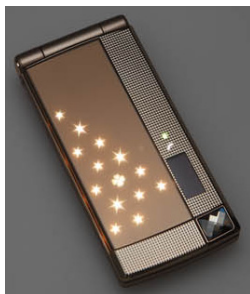

● Opal White

● Onyx Black

※ 各スペックは暫定値です。

1 きらめくジュエリーデザイン & フレグランスで
ファッションアイテムのように自分らしさを演出

- ◆ フロントパネルに配置された「ジュエルブロック」や、宝石のカットを施した決定キーなど、ゴージャスなデザイン。

- ◆ 背面パネルに浮かび上がる「ブリリアントイルミ」がケータイを美しく彩る。

- ◆ フレグランスピースにお気に入りの香水を吹きかけることで「香り」を持ち歩ける。