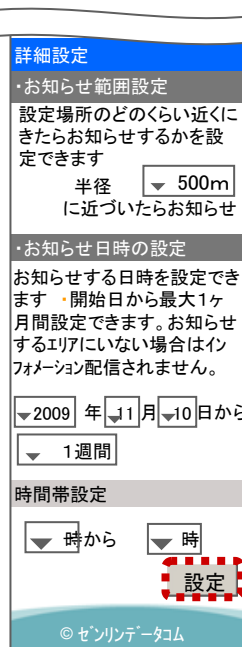

オートGPSリマインドは、コンテンツプロバイダのサイトより簡単に登録することもできます。

※画面はイメージです

登録の流れ

コンテンツプロバイダのサイトから連携することで簡単に登録が可能

設定情報を送信

オートGPSリマインド通知

オートGPSリマインド連携予定コンテンツプロバイダ 例

グルメ情報をリマインド