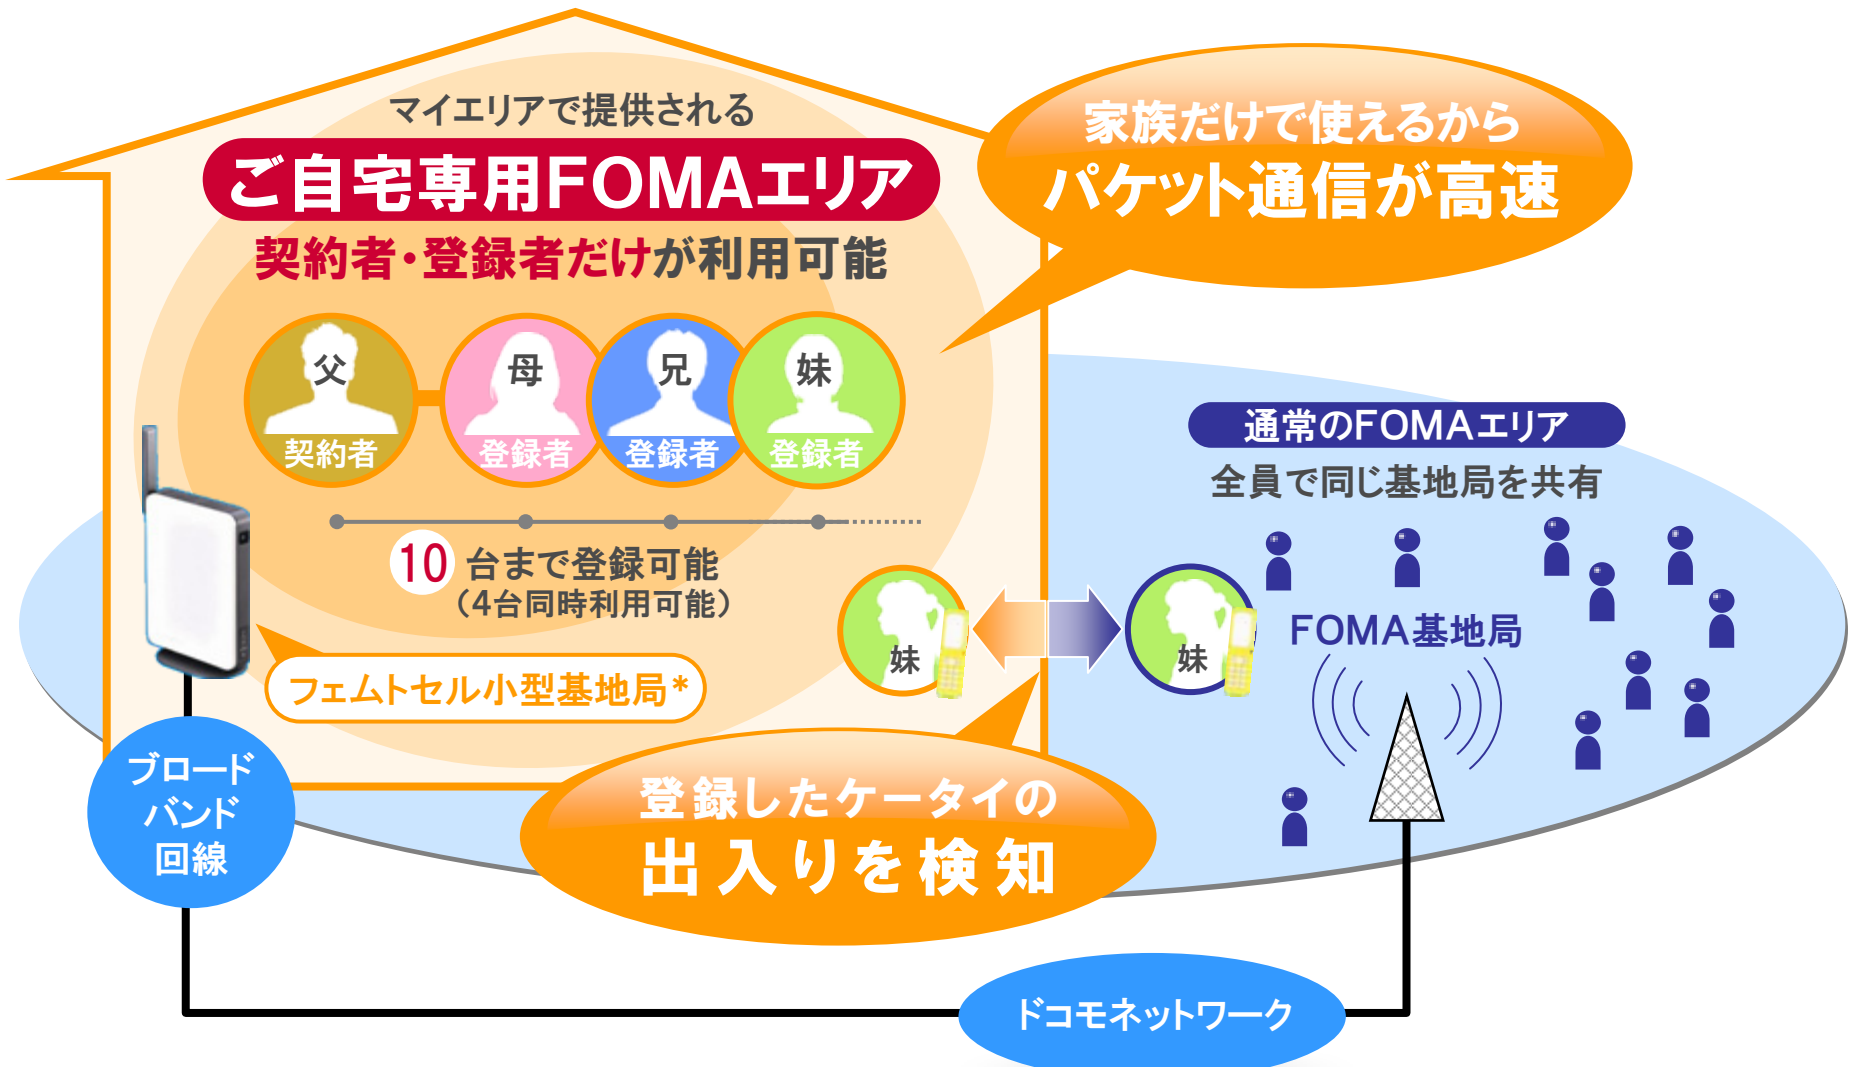

画像が共有されたことをお知らせ

画像やコメントの内容を確認

大勢の飲み会の面倒な取り纏めも簡単に召集できます。また、飲み会で撮った写真も共有できるので、飲み会後も楽しめます。

おっ、この間の飲み会の写真だ！

2010年4月には、画像の共有をさらに進化させ、写真を簡単にプリントできるオンラインプリントサービスも提供する予定です。

プレゼンテーション概要
動画サービスの進化

2009年5月からスタートした「BeeTV」は、2009年10月12日に80万契約を突破しました。「動画のドコモ」として、今後も動画をより楽しく、より便利に使える環境を拡大していきます。

ブルーレイディスクレコーダー連携

ブルーレイディスクレコーダーと携帯電話の連携対応機種・対応機器が拡大するとともに、連携するブルーレイディスクレコーダーと携帯電話の製造メーカーが異なっても、録画した地上デジタル放送の番組を携帯電話に転送する「ブルーレイディスクレコーダー連携」をご利用いただけるよう、利便性が向上しました。

Point

レコーダーメーカーと携帯電話メーカーを揃える必要は無く、クロスで転送可能。
転送にはUSBケーブルを用いて接続します。

対応機種

F-01B、F-02B、F-03B、F-04B、N-01B、N-02B、P-01B、P-02B、P-03B
SH-01B、SH-02B、SH-03B、SH-04B、SH-05B

HSUPA対応機種拡大

FOMAハイスピード「HSDPA7.2Mbps」に加え、「HSUPA5.7Mbps」※の対応機種が拡大し、対応エリアではアップロードもダウンロードもストレス無くご利用いただけます。

対応機種

N-01B、N-02B、P-01B、P-02B、P-03B、L-01B、SC-01B

※ 一部機種（P-01B、P-02B、P-03B）においては、HSUPA2.0Mbpsとなります

ワークショップ概要
融合サービスの進化

*ドコモ設備として設置させていただく電気通信設備です。フェムトセル小型基地局の設置には、ドコモによる利用環境調査、設置作業などが必要となり、お客さまに電波法上の運用人になることをご同意いただく必要がございます。設置したフェムトセルは自由に移設することができません。フェムトセル小型基地局ならびにドコモが管理するその他の物品の紛失・故障にあたっては、必要となる費用(上限94,500円)を負担していただく場合があります。