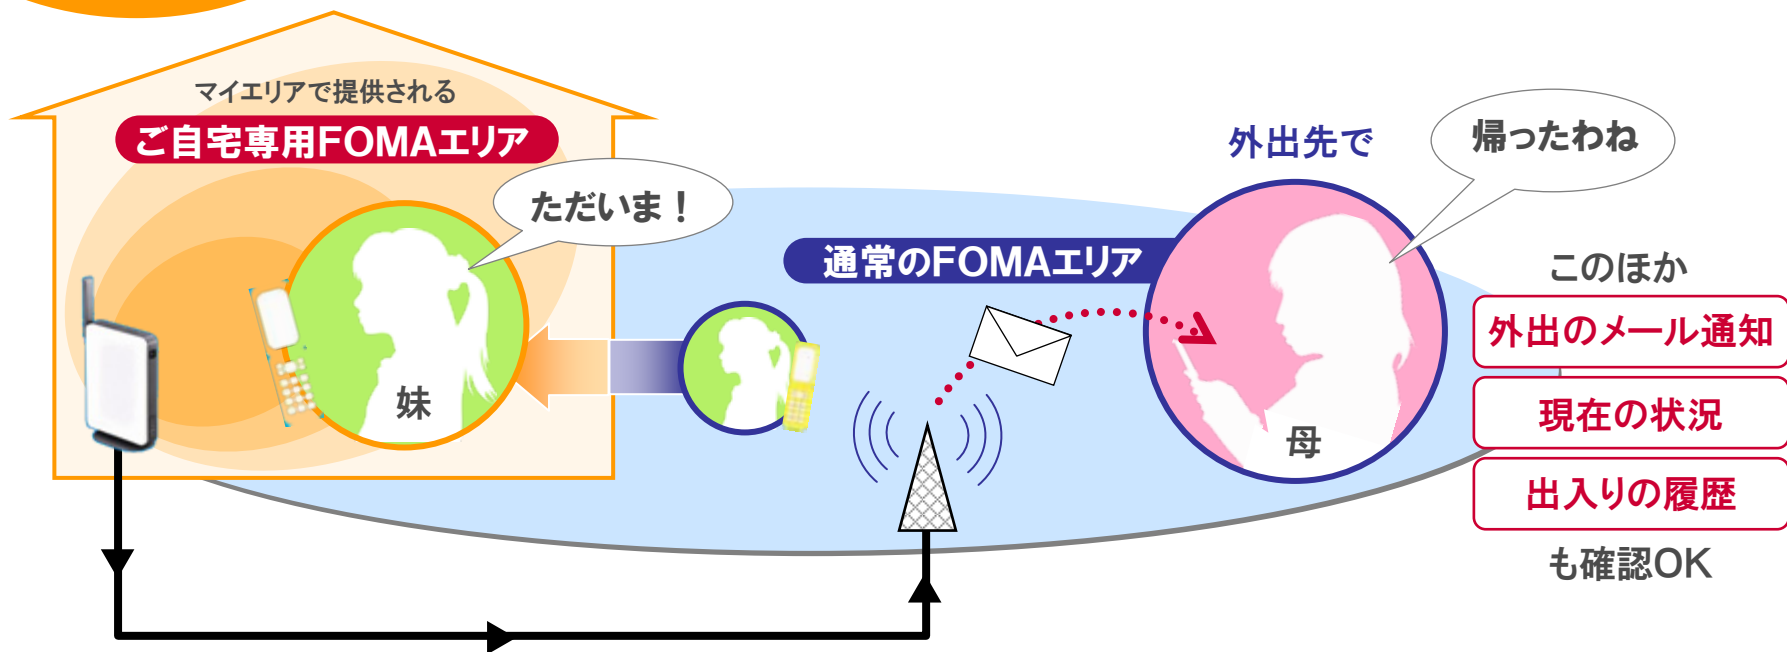

マイエリアなら
同時に4人接続可能
なので家族で
快適

いつでも
(((高速通信)))

マイエリアで提供される
ご自宅専用FOMAエリア

 <p>キッチンで レシピ検索をする わたしも快適</p>  <p>(((高速通信))) iモード 検索も</p>	<p>家族みんなが 快適で 私もうれしい</p>  <p>父</p>
 <p>BeeTVなど 動画を見るボクも快適</p>  <p>(((高速通信))) 動画や 音楽も</p>	<p>(((高速通信))) デコメール も</p>  <p>たくさんの友だちと メールする ワタシも快適</p>  <p>妹</p>

さらに、マイエリア専用コンテンツもご用意！

マイエリアなら
家族の様子が
わかって
安心!

家族の在宅状況がわかる! 「イマスカ機能」

① 帰宅を外出中の家族にメールで通知してくれる

● オートGPS搭載のマイエリア対応携帯電話なら自動通知

※ イマスカ機能のご利用(あらかじめ設定する通知相手含む)は、事前にイマスカ機能をご利用いただくための通知設定などを行っていただく必要があります。
※ オートGPSを搭載していないマイエリア対応携帯電話は手動通知となります。

マイエリアなら
メッセージを残せて
便利

家族の在宅状況がわかる！ 「イマスカ機能」

② 帰宅した家族にメッセージを残せる

- ② エリアに入ったことを検知してメール送信
- システム
- ① メッセージをシステムで蓄積

マイエリアは
対応機種が
多い

マイエリア 推奨機種*1 13機種

ご自宅専用FOMAエリア

自動切替