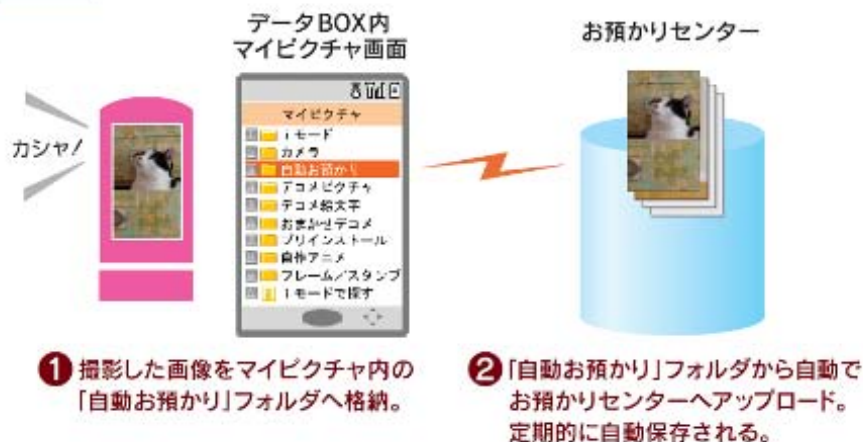

※駐車場満空情報は11月下旬～12月上旬開始予定です

ドコモ地図アプリ × オートGPS（東京ディズニーリゾート®）

地図アプリから東京ディズニーランド・東京ディズニーシーの
各エリアの楽しい情報をメッセージRで配信！
東京ディズニーリゾートがもっと楽しくなります！

① Welcomeメール パーク入園時

② パーク内情報メール 各エリアで

※上記は東京ディズニーランドでのサービスイメージです

③ Thank youメール パーク退園時

ドコモは東京ディズニーランド® 東京ディズニーシー® のオフィシャルスポンサーです。 ©Disney

オートGPS対応企業 (ロゴ)

ケータイデータお預かりサービスの機能拡充

電話帳お預かりサービスは名称を「ケータイデータお預かりサービス」に改め、2009年度冬春モデルにてさらなる機能拡充を行います。

Point 1

お預かりデータ項目が増え、ケータイデータの保存がさらに充実

※一部データは手動での更新となります。

お預かりデータ項目	
	電話帳・メール・画像 スケジュール・トルカ
追加項目	Bookmark・設定情報・ 動画・メロディ・ テキストメモ・ToDo・ 現在地通知先

※機種によりお預かりできる項目が異なります。

Point 2

画像の自動更新機能を追加、高画質写真にも対応

	更新設定	最大お預かりサイズ (1枚あたり)	一括ダウンロード件数
従来	手動	100 KB	— ※1件ずつのダウンロードは可
追加機能	自動・手動	10 MB	15 件