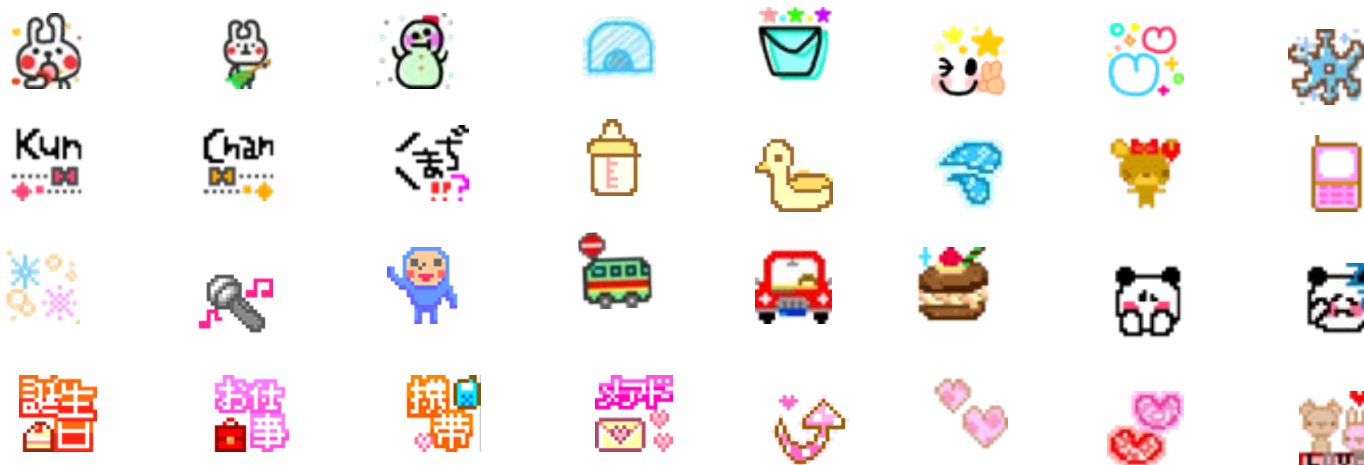

Seventeen

SH-05B

L-02B

各機種 1,000種類以上のデコメ絵文字®やデコメピクチャ®をプリインストール!

ドコモスタイルシリーズだけに専用サイトにてiモード情報料無料で配信

※ SH-04Bを除く

5 models

F-01B