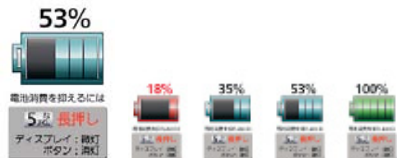

※ 2009年11月10日現在 パナソニック モバイルコミュニケーションズ株式会社調べ
連続待受時間とは、本体を折りたたみ、電波を正常に受信できる状態での平均的な利用時間です。
ご使用環境や利用頻度によっては短くなる場合があります。
※ 各スペックは暫定値です。

1

FOMA最長クラスの連続待受時間を実現

- ◆ スリムなボディにFOMA史上最長の連続待受時間を実現。
- ◆ ワンタッチ(マルチボタン長押し)で簡単に100%表示の電池残量確認が可能。また同時に電池消費量を抑える設定方法を画面でお知らせ。