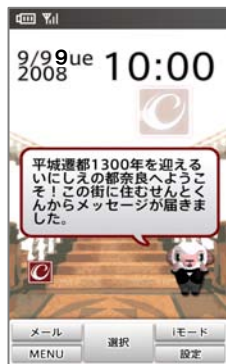

旅先等でご当地マチキャラをGet

対応携帯電話を持って旅先や出張先に出かけるとその街のキャラクターからメッセージが届きます。さらにその街のキャラクターをマチキャラとしてダウンロードできます。

さあ、奈良市に着いた!
お! 早速「せんたくん」