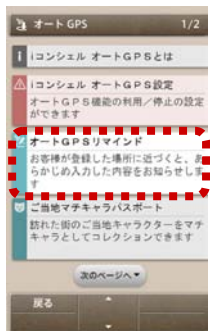

TOWER RECORDS 自分がいるエリアのトレンドランキングを配信

TOWER RECORDS 周辺店舗のセール情報やイベント情報を配信

ビックカメラ 周辺店舗のイベント情報やキャンペーン情報を配信

P-WORLD 周辺の開店ホール情報やイベント情報を配信

毎日新聞 球場などの近くで球団のファンにプレゼントをお届け

山佐スロワールド 地方を訪れた時にご当地のパチスロ情報を配信

楽R天 周辺の、今から泊まれるホテルの情報を配信

※各コンテンツプロバイダのサービス提供開始時期は異なります

オートGPSリマインド (iコンシェル画面から設定)

携帯電話でお知らせをして欲しい場所・内容などをiコンシェル画面で入力・設定すると、お知らせ場所周辺に到着したときにお知らせします。

※画面はイメージです

登録の流れ

アラーム場所および範囲、日時とお知らせしてもらいたいコメントを自分で入力して設定

iコンシェル画面からMENUを開き「オートGPSへ」→「オートGPSリマインド」を選択し入力画面へ

オートGPSリマインド

お知らせをして欲しい場所や内容などを設定すると、その場所に到着したときにインフォメーションでお知らせします。

・本機能をご利用になるには携帯電話のオートGPS機能をONにする必要があります

■新規作成

・お知らせ内容の設定

登録した内容をインフォメーションでお知らせします(最大全角70文字まで)

テレビで特集された恵比寿のレストラン

・お知らせ場所の設定

お知らせする場所または住所を入力してください。
例: 新宿駅、東京タワー、新宿3丁目

▼履歴から選択

恵比寿

次へ

オートGPSリマインド

・お知らせ場所の設定

「恵比寿」検索結果検索結果が多いため一部結果のみ表示します。[キーワードを追加](#)して絞り込めます。

お知らせする場所を選択してください。