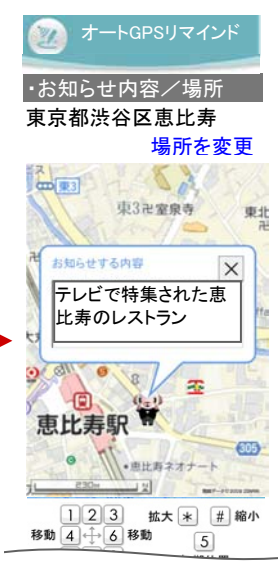

お知らせする場所または住所を入力してください。
例: 新宿駅、東京タワー、新宿3丁目

▼履歴から選択

恵比寿

次へ

オートGPSリマインド

・お知らせ場所の設定

「恵比寿」検索結果検索結果が多いため一部結果のみ表示します。[キーワードを追加](#)して絞り込めます。

お知らせする場所を選択してください。

▼・駅名

恵比寿

⇨全て(0件)

▼・地名

東京都渋谷区恵比寿

⇨全て(0件)

▼・店舗・施設

恵比寿ガーデンプレイス

◆お知らせ場所の絞り込み検索

↳間にスペースで更に絞り込む

・[オートGPSリマインドヘルプ](#)

© センリナーコム

オートGPSリマインド

・お知らせ内容/場所

東京都渋谷区恵比寿

[場所を変更](#)