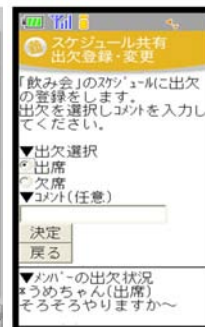

お預かりデータ項目	
	電話帳・メール・画像 スケジュール・トルカ
追加項目	Bookmark・設定情報・ 動画・メロディ・ テキストメモ・ToDo・ 現在地通知先

※機種によりお預かりできる項目が異なります。

Point 2

画像の自動更新機能を追加、高画質写真にも対応

	更新設定	最大お預かりサイズ (1枚あたり)	一括ダウンロード件数
従来	手動	100 KB	— ※1件ずつのダウンロードは可
追加機能	自動・手動	10 MB	15 件

※画面はイメージです

お預かりデータ(画像・スケジュール)の共有機能

スケジュールや画像などのデータを簡単に仲間や家族と共有できる機能です。

また、共有したスケジュールは出席状況が簡単に管理できたり、変更・削除した際も共有したメンバー全員に通知がされ、変更後の最新のデータが常に共有されます。

※お預かりデータの共有機能は12月提供開始予定です

データのお預け

スケジュールの共有

いつものメンバーで
飲みに行こう！

共有すると

スケジュールが共有されたことをお知らせ

スケジュールの内容を確認

出欠の確認/登録もカンタン

あっ、飲み会あるんだ。
参加しようっ♪

画像の共有

この間の写真を
みんなに見せよう！

共有すると