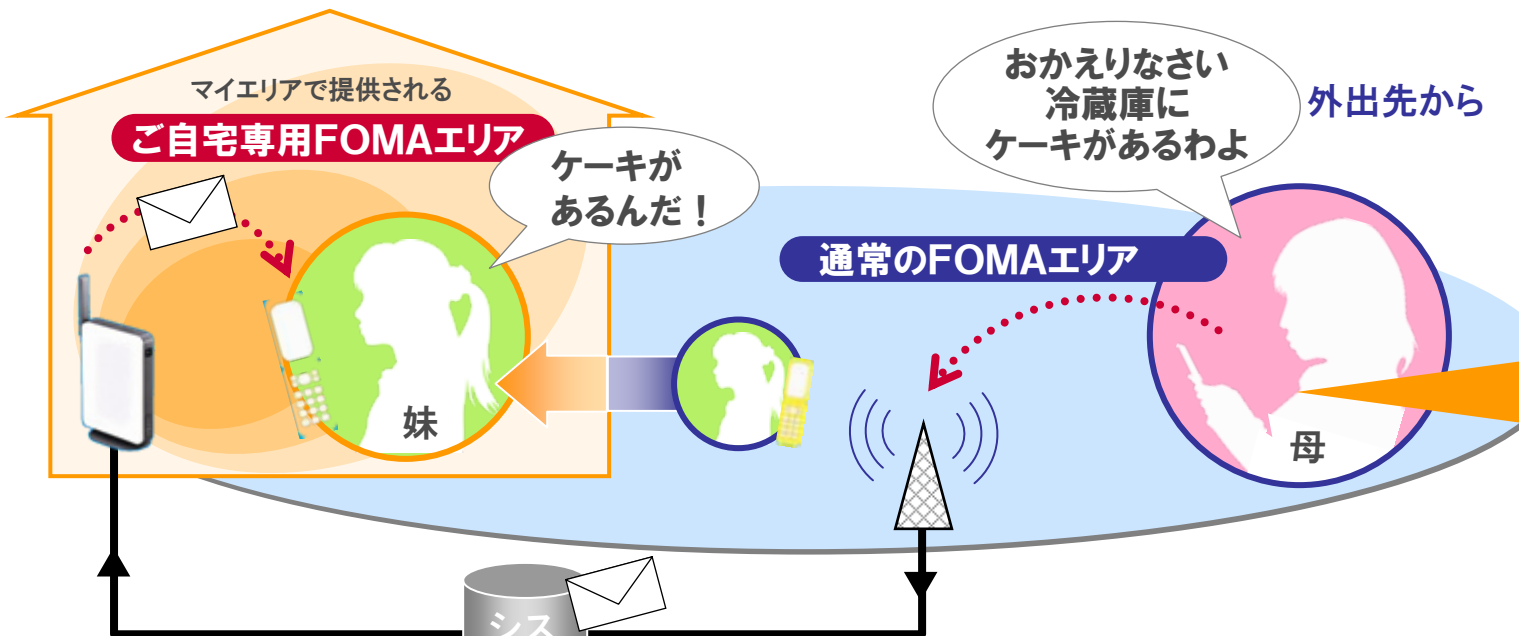

マイエリアなら
同時に4人接続可能
なので家族で
快適

いつでも
(((高速通信)))

マイエリアで提供される
ご自宅専用FOMAエリア

 <p>キッチンで レシピ検索をする わたしも快適</p>  <p>(((高速通信))) iモード 検索も</p>	<p>家族みんなが 快適で 私もうれしい</p>  <p>父</p>
 <p>BeeTVなど 動画を見るボクも快適</p>  <p>(((高速通信))) 動画や 音楽も</p>	<p>(((高速通信))) デコメール も</p>  <p>たくさんの友だちと メールする ワタシも快適</p>  <p>妹</p>

さらに、マイエリア専用コンテンツもご用意！

マイエリアなら
家族の様子が
わかって
安心!

家族の在宅状況がわかる! 「イマスカ機能」

① 帰宅を外出中の家族にメールで通知してくれる

● オートGPS搭載のマイエリア対応携帯電話なら自動通知

※ イマスカ機能のご利用(あらかじめ設定する通知相手含む)は、事前にイマスカ機能をご利用いただくための通知設定などを行っていただく必要があります。
※ オートGPSを搭載していないマイエリア対応携帯電話は手動通知となります。

マイエリアなら
メッセージを残せて
便利

家族の在宅状況がわかる！ 「イマスカ機能」

② 帰宅した家族にメッセージを残せる

- ② エリアに入ったことを検知してメール送信
- システム
- ① メッセージをシステムで蓄積

マイエリアは
対応機種が
多い

マイエリア 推奨機種*1 13機種

ご自宅専用FOMAエリア

自動切替