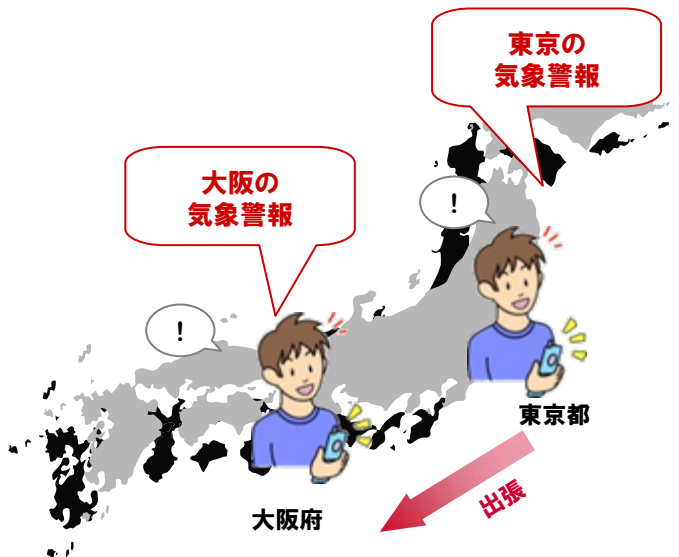

オートGPS気象情報／地震情報

今いる場所に応じた気象情報をお届けします。

旅行、出張などで普段と異なる場所にいる場合でも、その地域の気象警報／注意報、地震情報をあわせて受信できます。

※画面はイメージです

提供の概要／仕組み

自分の設定している住所(お住まいのエリア)を離れて、ある地域に一定時間以上滞在している場合に、その地域に基づいた気象情報もお知らせします。

例: 東京に設定しているお客様が大阪に出張をしている場合

サービスイメージ

例: 大阪へ出張中

出張で大阪府に滞在した場合、大阪府の気象警報を受信することができます。

大阪府にいた場合でも普段設定している東京都の気象情報は受信できます。

駐車場満空情報

「おでかけナビ」で、目的地周辺の駐車場情報を受信する設定を行うと、目的地近辺に到着したときに周辺の駐車場の場所、収容台数、最新の満空情報などをお知らせします。

※画面はイメージです

受信登録

おでかけナビ

ドコモ提供 イベント情報

サイト上(お出かけナビ、ドコモ提供のイベント情報等)で周辺駐車場情報の受信登録を行う

※「おでかけナビ」とは、スケジュールに登録された場所までの経路案内を調べるためのURLを自動的に追記するサービスです(11月下旬開始予定)

周辺駐車場情報を通知

目的地近辺に到着した際に周辺の駐車場情報をお知らせします

サイト上では地図上で周辺の駐車場の位置や最新の満空情報を確認できます