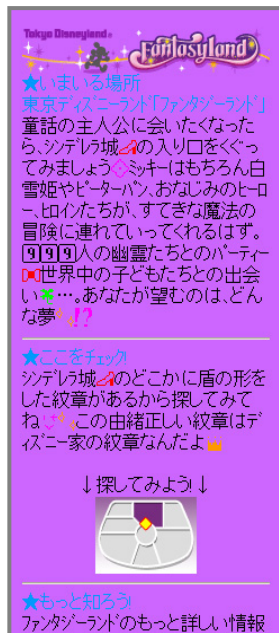

おでかけナビ

ドコモ提供 イベント情報

サイト上(お出かけナビ、ドコモ提供のイベント情報等)で周辺駐車場情報の受信登録を行う

※「おでかけナビ」とは、スケジュールに登録された場所までの経路案内を調べるためのURLを自動的に追記するサービスです(11月下旬開始予定)

周辺駐車場情報を通知

目的地近辺に到着した際に周辺の駐車場情報をお知らせします

サイト上では地図上で周辺の駐車場の位置や最新の満空情報を確認できます

※駐車場満空情報は11月下旬～12月上旬開始予定です

ドコモ地図アプリ × オートGPS（東京ディズニーリゾート®）

地図アプリから東京ディズニーランド・東京ディズニーシーの
各エリアの楽しい情報をメッセージRで配信！
東京ディズニーリゾートがもっと楽しくなります！

① Welcomeメール パーク入園時

② パーク内情報メール 各エリアで

※上記は東京ディズニーランドでのサービスイメージです

③ Thank youメール パーク退園時

ドコモは東京ディズニーランド® 東京ディズニーシー® のオフィシャルスポンサーです。 ©Disney

オートGPS対応企業 (ロゴ)

ケータイデータお預かりサービスの機能拡充

電話帳お預かりサービスは名称を「ケータイデータお預かりサービス」に改め、2009年度冬春モデルにてさらなる機能拡充を行います。

Point 1

お預かりデータ項目が増え、ケータイデータの保存がさらに充実

※一部データは手動での更新となります。

お預かりデータ項目	
	電話帳・メール・画像 スケジュール・トルカ
追加項目	Bookmark・設定情報・ 動画・メロディ・ テキストメモ・ToDo・ 現在地通知先

※機種によりお預かりできる項目が異なります。

Point 2

画像の自動更新機能を追加、高画質写真にも対応

	更新設定	最大お預かりサイズ (1枚あたり)	一括ダウンロード件数
従来	手動	100 KB	— ※1件ずつのダウンロードは可
追加機能	自動・手動	10 MB	15 件