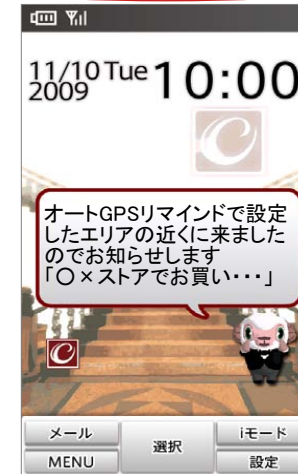

▼1ヶ月間

時間帯設定

▼時から ▼時

設定

© センリナーコム

オートGPSリマインド通知

お知らせ場所周辺に到着するとメッセージをお知らせします。

オートGPSリマインド（コンテンツプロバイダのサイトから設定）

オートGPSリマインドは、コンテンツプロバイダのサイトより簡単に登録することもできます。

※画面はイメージです

登録の流れ

コンテンツプロバイダのサイトから連携することで簡単に登録が可能

設定情報を送信

オートGPSリマインド通知

オートGPSリマインド連携予定コンテンツプロバイダ 例

グルメ情報をリマインド