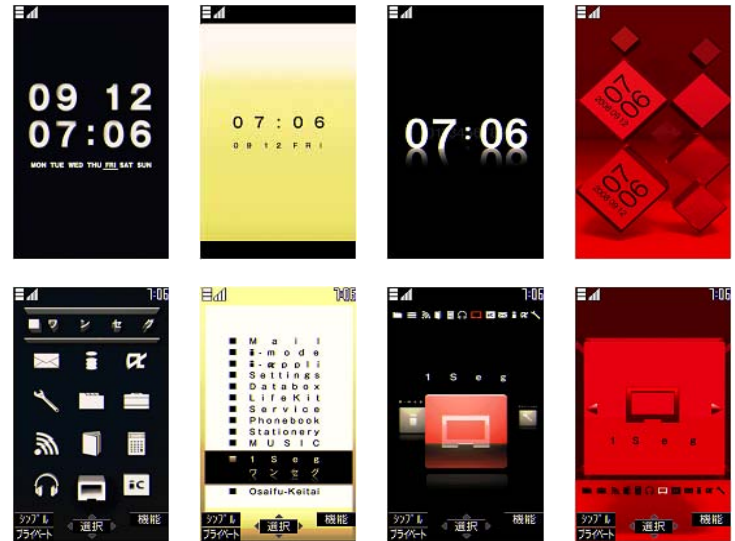

- CMミュージック等で活躍するアーティストのサウンドを
  TGB design.がフィーチャー。

* : 3G折りたたみ携帯電話において。2008年5月26日現在、
パナソニック モバイルコミュニケーションズ株式会社調べ。
※ 「ボードモールド」は松下電器産業株式会社の登録商標です。
「ワンプッシュオープン」「PEAKSプロセッサ」は松下電器産業株式会社の商標です。