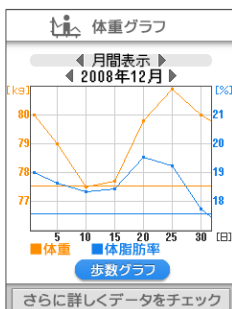

2 外部機器連携で本格的な健康管理も簡単にできる

- ■オムロンヘルスケア社の体組成計などから、体重や体脂肪率などのデータを受信し、アプリに取り込むことでグラフ化して、日々の状態を管理することが可能。

3 高精細な映像が楽しめるワンセグなど充実した機能を搭載

- 16:9フルワイドVGA 3インチNewモバイルASV液晶搭載で高画質映像が楽しめる。
- 放送局から送られてくる毎秒15フレームのワンセグ映像を、毎秒30フレームにするフレーム補完技術を搭載し、なめらか映像が楽しめる。
- DOLBY® MOBILE搭載で高音質オーディオを実現。
- 光TOUCH CRUISERの操作で電話帳の参照や発信履歴・着信履歴の参照もできるので、端末を閉じたままでも発信が可能。

※「TOUCH CRUISER」は、シャープ株式会社の登録商標です。

※ スピーカーからの出力には対応しておりません。ステレオイヤホン(別売)利用時のみ対応となります。