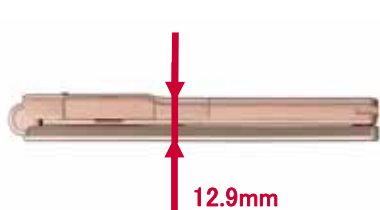

1

ワンセグ搭載で906iシリーズ最薄、 12.9mmを実現

12.9mm

ワンセグアンテナを内蔵

背面の3つのイルミネーションで
様々な色と発光パターンで美しい光を演出。

STNY
by Samantha Thavasa

♥ N906iμ

「STNY by Samantha Thavasa」
Collaboration Model

人気ブランド「STNY by Samantha Thavasa」とN906iμが
コラボレーション。本体デザイン・内蔵コンテンツ・アクセサリを
「STNY by Samantha Thavasa」が監修。