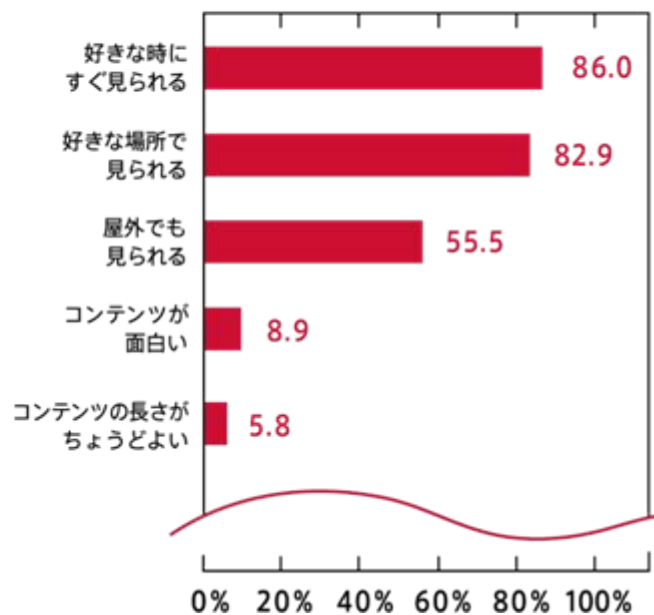

ケータイ動画の 視聴意向

ケータイ動画は、ふと時間ができた時に好きな場所で見られる

ケータイ動画の視聴意向は、現状の利用者も含め56%となる。
好きな時に、好きな場所で見られることがケータイ動画の利便性である。

■ モバイル動画視聴意向分布

■ ケータイ動画の利便性

【出典】『モバイル動画』市場受容性調査 株式会社ドコモ・ドットコム(2008年1月)

A.024

本格的な“ケータイ動画時代の幕開け”