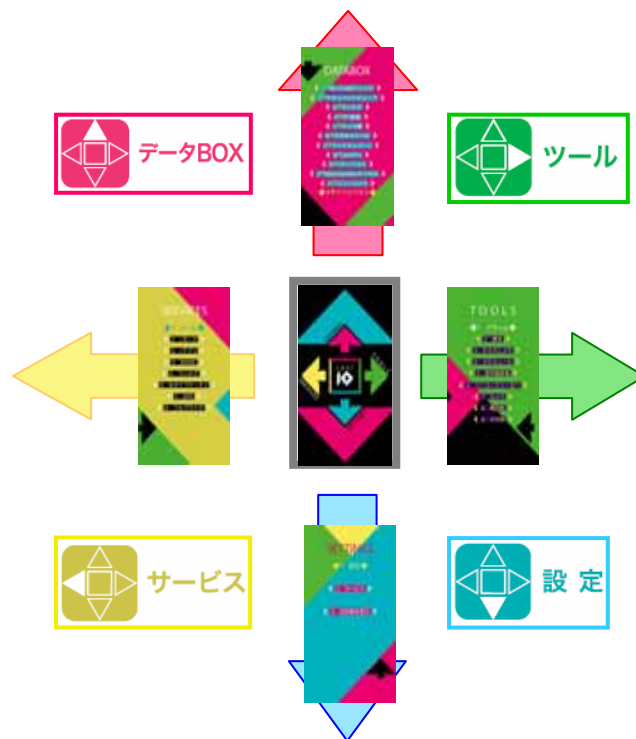

災害時に役立つ
メニューを集約

避難所などへの
ナビゲーションが可能。

災害用伝言版や
イマドコかんたんサーチヘリンク

©2008 ZENRIN DataCom co.,LTD.

電波が繋がらない時は、
災害用地図アプリで

もしものときも
地図アプリが使える！

Google
マップ BETA

対応機種
906i 全機種
706i 4機種

モバイル Googleマップ
搭載！

プリインストール機種拡大！

4人に3人がメーカー変更時の、操作方法の違いを気にしている

機種を変更しても、いつもの操作で使いやすいメニューを！

ダイレクトメニュー

対応機種
906i 全機種
706i 8機種

使いやすい

- お客様のよく使う機能を4つにカテゴリライズ。
- 十字のメニュー構成で、直感的に使える。
- 最近利用した機能を10個まで表示！

機種を変えてもあんしん

- 機種を変更しても、ダイレクトメニューを設定すれば、同じ操作で使えてあんしん。

※今後発売する機種にもダイレクトメニューを搭載予定。

※906iシリーズ以降、順次搭載予定。一部非対応の機種があります。
デザイン等は変更になる場合があります。

ダイレクトメニュー 位置づけ/デザイン

位置づけ

グラフィックデザイン

長添雅嗣氏 (Teeveegraphics,inc)