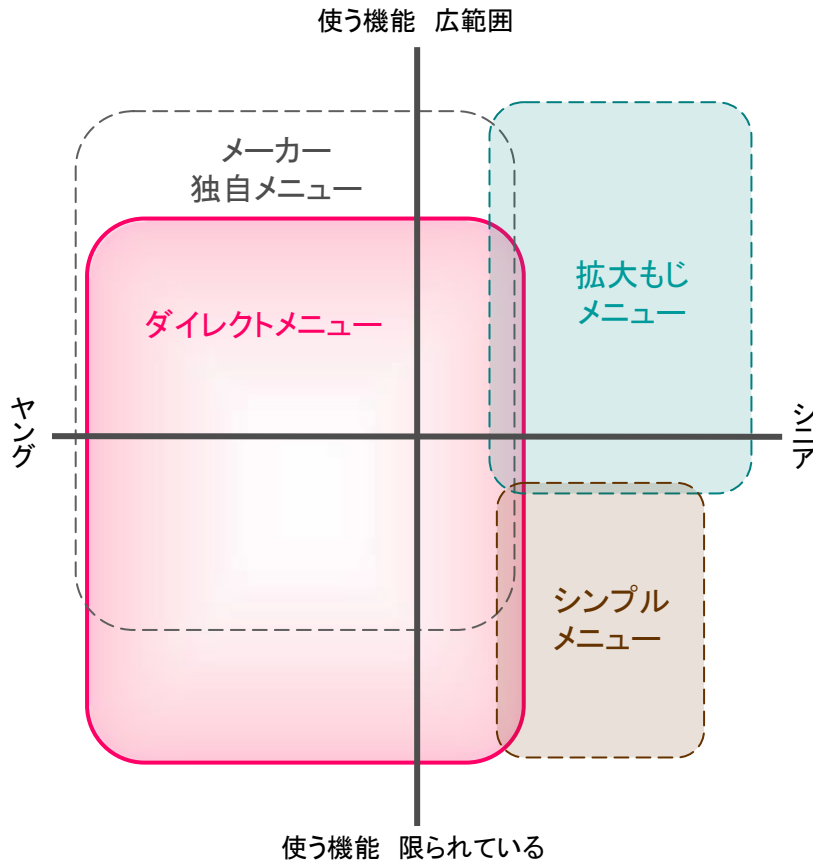

機種を変えてもあんしん

- 機種を変更しても、ダイレクトメニューを設定すれば、同じ操作で使えてあんしん。

※今後発売する機種にもダイレクトメニューを搭載予定。

※906iシリーズ以降、順次搭載予定。一部非対応の機種があります。
デザイン等は変更になる場合があります。

ダイレクトメニュー 位置づけ/デザイン

位置づけ

グラフィックデザイン

長添雅嗣氏 (Teeveegraphics,inc)