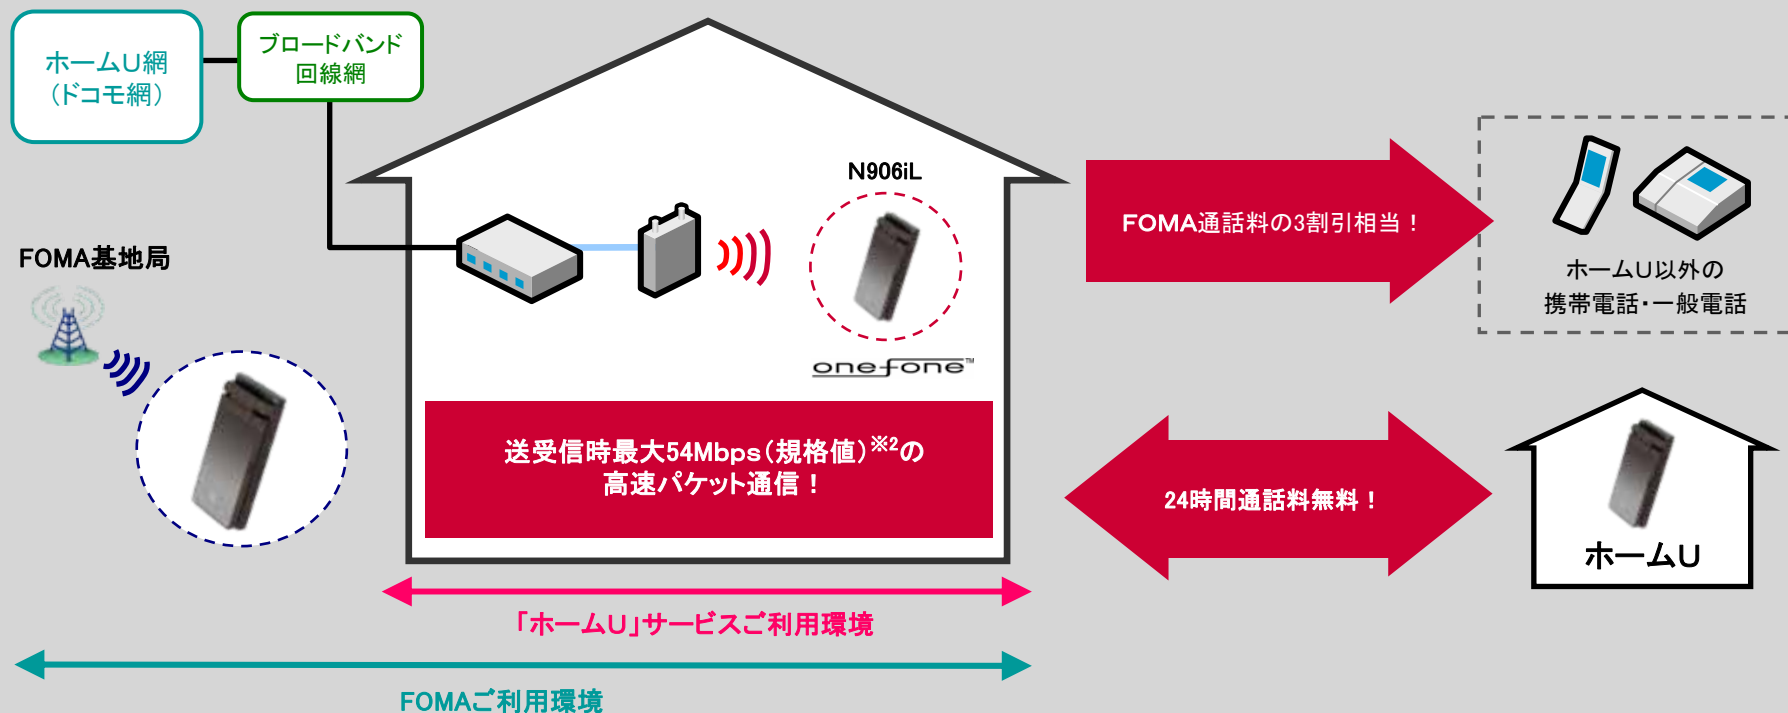

機種を変えてもあんしん

- 機種を変更しても、ダイレクトメニューを設定すれば、同じ操作で使えてあんしん。

※今後発売する機種にもダイレクトメニューを搭載予定。

※906iシリーズ以降、順次搭載予定。一部非対応の機種があります。
デザイン等は変更になる場合があります。

ダイレクトメニュー 位置づけ/デザイン

位置づけ

グラフィックデザイン

長添雅嗣氏 (Teeveegraphics,inc)

Music Video・CMを手がける若手映像ディレクター

日本テレビ “ナインサイズ!”

MICRON STUFF “STROBO” MV

BOOM BOOM SATELLITES MV

MTV “UK Top10” Broadcast Design

ご自宅等のホームUエリア内で高速大容量のポケット通信とおトクな通話が楽しめる！

対応機種
N906iL onefone™

お申込み必要

月額使用料 980円
(税込1,029円)

【ホームU利用イメージ】

ホームUは、ご自宅などのブロードバンド環境を利用して、
ケータイで高速ポケット通信とおトクな通話がご利用いただけるサービスです。※1

※1 ご利用にあたっては、ホームU対応ブロードバンド回線および対応ホームアンテナが必要です。また、「パケ・ホーダイ」または「パケ・ホーダイフル」のご契約が必要となります。

※2 54Mbpsとは、技術規格上の最大値であり、実際の通信速度を示すものではありません。