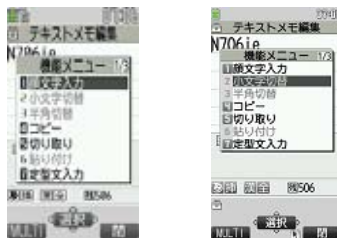

706ie
×
4 type

大きな文字で

「見やすい」

騒がしい場所でも

「聞きやすい」

誰にでも

「使いやすい」

見やすい

大きな文字で誰にでも見やすく使いやすい。

ピクト表示などの全てのパーツが拡大表示 (N706ie)

※ N706ie(写真左)と N905i(同右)の比較

全階層拡大もじ／シンプルメニュー

文字入力も大きく

聞きやすい

ケータイ電話の基本は「通話」。クリアな音質での通話にこだわりました。

通話時のクリアな音質を追求