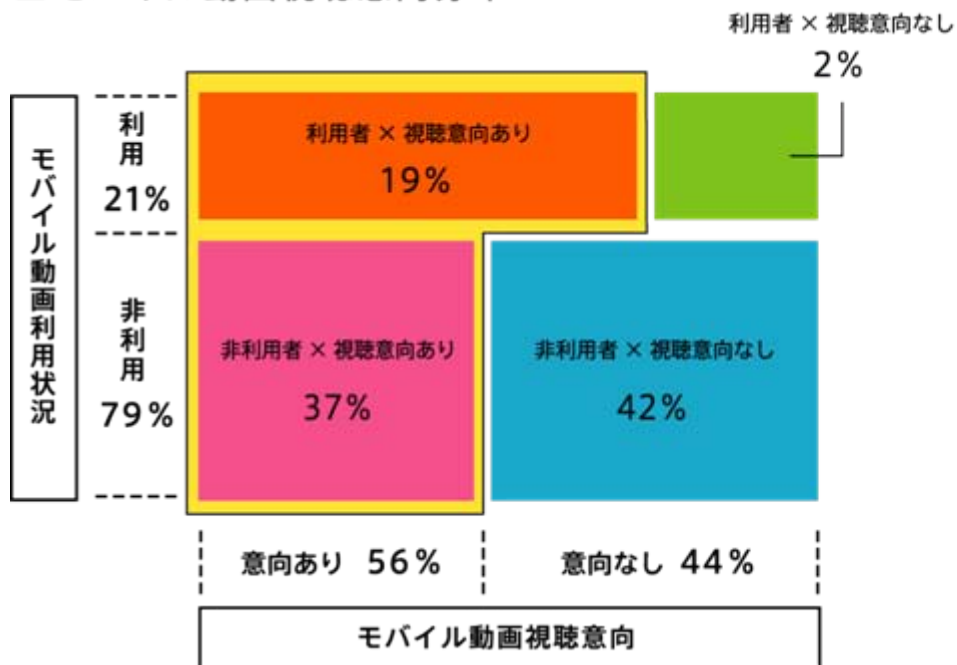

ケータイの動画は、暇なときに見られる。
アニメや音楽などガンガン見たい。
今では、生活の一部になっている。

ケータイの動画は、
画質・スピードも問題ないので
積極的に使いたい。

ダウンロードに時間がかかるので、
次の駅に着いちゃう。

画面が小さいから、
ケータイでは動画が見づらい。
画質や音質も期待できない。

子供が大きくなり、
お金の余裕ができたなら
使うかもしれないが、
今は料金面でムリ。
無料になれば見るかもしれないが、
今のままならPCでいい。

ケータイ動画の 視聴意向

ケータイ動画は、ふと時間ができた時に好きな場所で見られる

ケータイ動画の視聴意向は、現状の利用者も含め56%となる。
好きな時に、好きな場所で見られることがケータイ動画の利便性である。

■ モバイル動画視聴意向分布

■ ケータイ動画の利便性

【出典】『モバイル動画』市場受容性調査 株式会社ドコモ・ドットコム(2008年1月)

A.024

本格的な“ケータイ動画時代の幕開け”