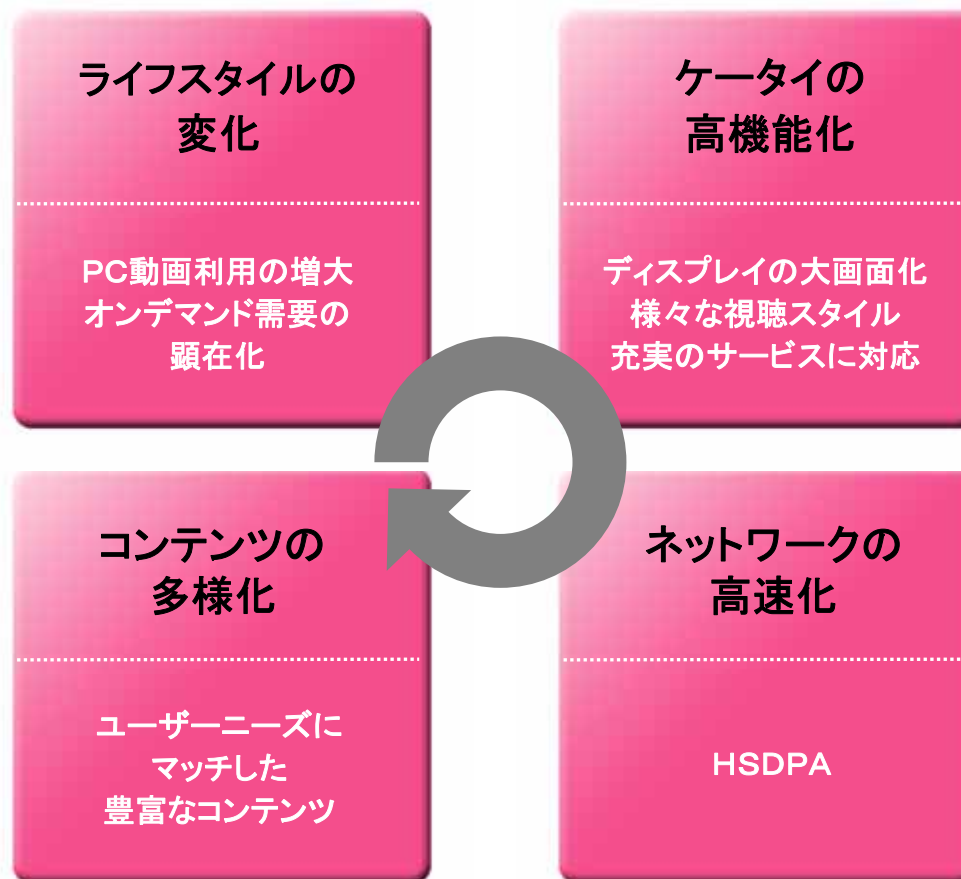

ケータイ動画の 視聴意向

ケータイ動画は、ふと時間ができた時に好きな場所で見られる

ケータイ動画の視聴意向は、現状の利用者も含め56%となる。
好きな時に、好きな場所で見られることがケータイ動画の利便性である。

■ モバイル動画視聴意向分布

■ ケータイ動画の利便性

【出典】『モバイル動画』市場受容性調査 株式会社ドコモ・ドットコム(2008年1月)

A.024

本格的な“ケータイ動画時代の幕開け”