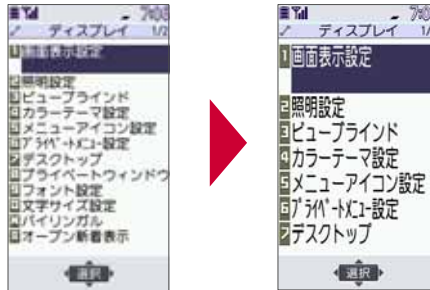

拡大表示

1

聞きやすさ・見やすさ・使いやすさに配慮したこだわり機能

- レシーバの音量改善と、周辺の騒音特性に応じて通話相手の声の音量を補正する「しっかりトーク™」、相手の音声の速度をワンタッチでスロー調節できる「ゆったりトーク™」対応で聞きやすさに配慮。

- 全メニュー階層で拡大もじ対応。

標準表示