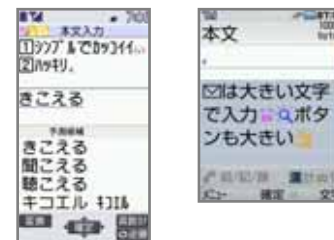

706ie
×
4 type

大きな文字で

「見やすい」

騒がしい場所でも

「聞きやすい」

誰にでも

「使いやすい」

見やすい

大きな文字で誰にでも見やすく使いやすい。

ピクト表示などの全てのパーツが拡大表示 (N706ie)

※ N706ie(写真左)と N905i(同右)の比較

全階層拡大もじ／シンプルメニュー

文字入力も大きく

聞きやすい

ケータイ電話の基本は「通話」。クリアな音質での通話にこだわりました。

通話時のクリアな音質を追求