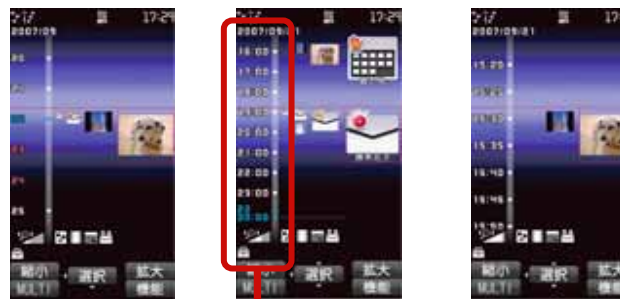

6 日付や時間に沿って写真やメールが流れる 「ライフヒストリービューア」

日付や時間に沿って、思い出の写真や動画、
メールやスケジュールを流れるようにスマート鑑賞