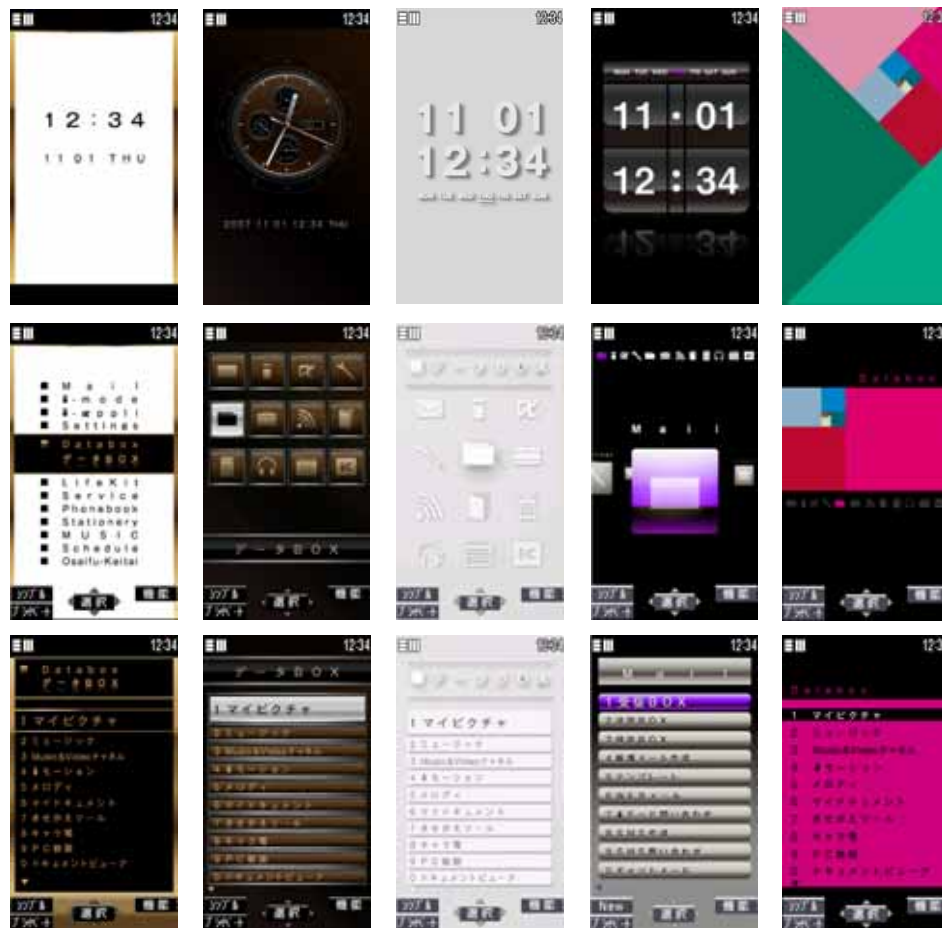

1 ワンプッシュオープンに対応した、 世界最薄※1 9.8mmの 上質ステンレスボディ

- 世界最薄の9.8mmを実現。
- 片手でも開けやすいワンプッシュオープン。
- 上質感と強度をあわせもつステンレスボディの採用とボードモールド®技術により、薄型化を実現。
  *ボードモールドは松下電器産業株式会社の登録商標です。

※1:3G折りたたみ携帯電話において。
2007年10月31日現在、
パナソニック モバイルコミュニケーションズ株式会社調べ。

2 3インチ大画面＋高性能カメラ搭載、 おサイフケータイ・HIGH-SPEEDにも対応

- 2メガオートフォーカスカメラ・6軸手ブレ補正でキレイに撮影、3インチワイドQVGA液晶で快適に閲覧。
  ※静止画手ブレ補正は、株式会社モルフォのPhotoSolidを使用しています。
  PhotoSolidは株式会社モルフォの登録商標です。
- おサイフケータイ対応で決済もスムーズに。
- HIGH-SPEED対応で、ビデオクリップ・着うたフルのダウンロードや、フルブラウザの利用が快適に。
  また、WMV形式のインターネット動画も楽しめる。
- Music & Videoチャンネル対応。

3 TGB design.とのコラボレーションによる、 上質なグラフィック&サウンドデザイン

- TGB design. トータルディレクションによるグラフィック／モーショングラフィックをインターフェイスデザインに採用。
  上質な世界観と、シームレスな画面遷移を実現。