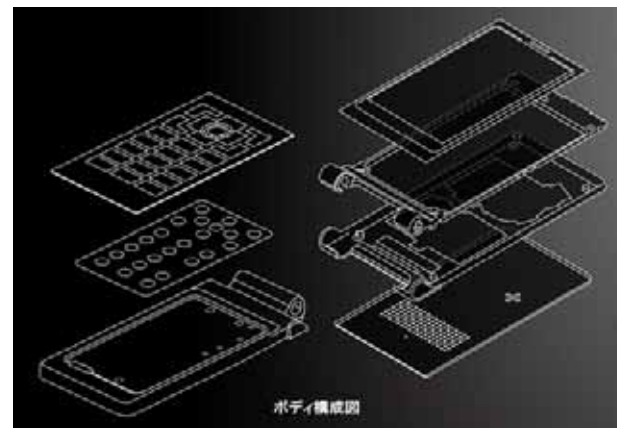

# 1 世界最薄※1 9.8mmのステンレスボディに、おサイフケータイなど充実のスペックを実現

- 世界最薄の9.8mmを実現。
- ステンレス素材の使用による、デザイン性と高剛性の両立。
- 超薄型ボディに「おサイフケータイ」「2メガピクセルカメラ」「ミュージックプレーヤー」など、充実の機能を搭載。

※1: 3G折りたたみ携帯電話において。  
2007年10月31日現在、日本電気株式会社調べ。