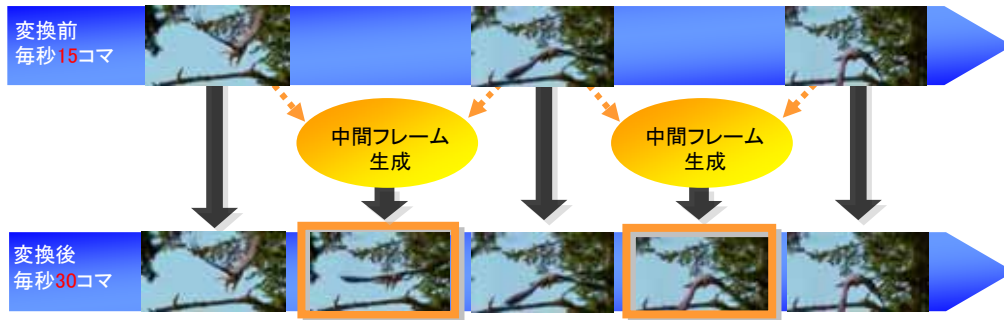

1 ワンセグケータイ最大*1 3.5インチ大画面液晶で高画質なめらか映像が楽しめる

■ワンセグ映像表示にフレームレート変換技術を導入することで、通常1秒間に15コマのワンセグ映像を2倍の30コマに変換し、なめらかな動きを再現します。