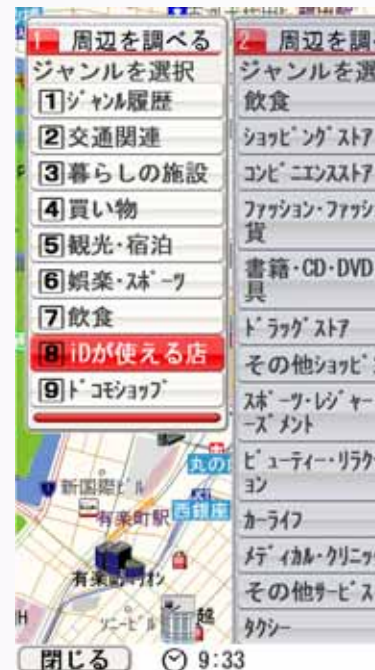

## ■使える！

使えるお店もさらに増えてますます身近に！

決済端末 約**21万台** ※2007年9月末現在

## ■簡単に探せる！

内蔵の「地図アプリ」でiDが使えるお店を検索して  
お店までナビゲーション！

地図アプリで、iD利用店舗がカンタンに検索できる！  
探したいお店のジャンルを選べば、地図上に利用店舗を  
マッピング。一連で店舗までナビもできる！

対応機種

905i 全機種

705i 10機種

©ZENRIN DataCom Co.,LTD.2007

※画面はイメージです

# 【参考】iDの普及状況

iDの会員数約430万人、決済端末数約21万台、  
取扱件数は急速に拡大中

iD会員数、決済端末数の推移

取扱件数の推移