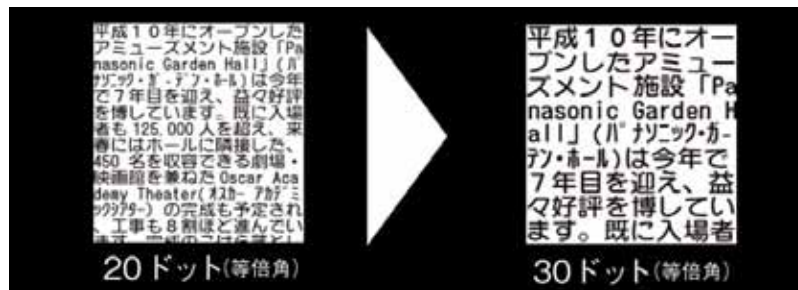

# 3 拡大もじ・拡大もじメニューに デフォルト対応し、さらに使いやすく

- 30ドットの大きな文字が見やすい「拡大もじ」