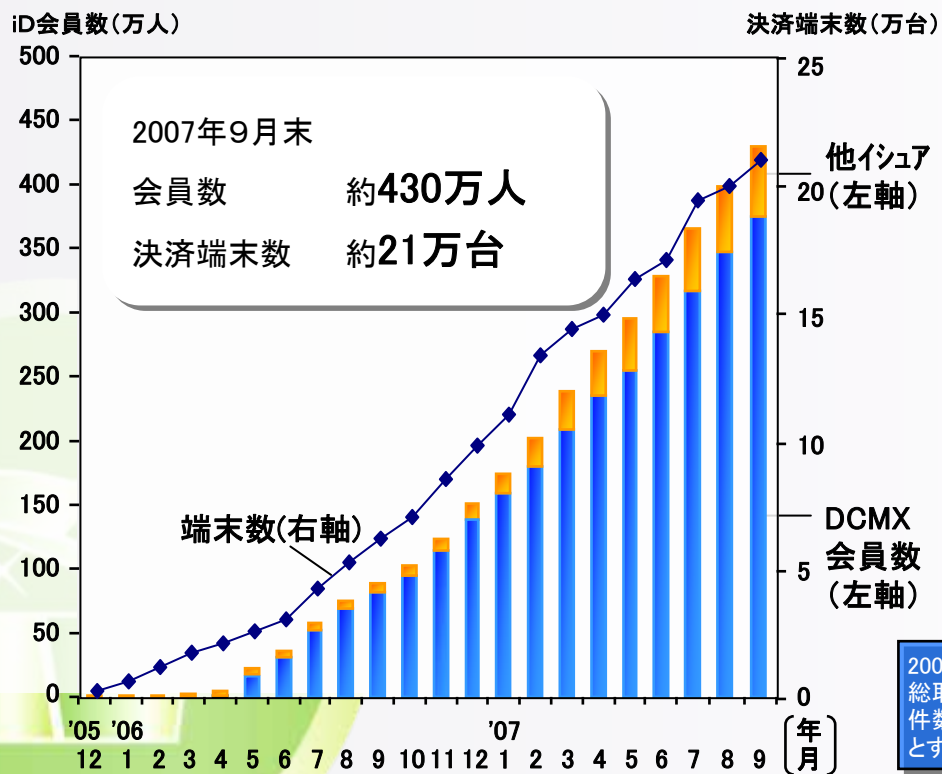

## ■簡単に探せる！

内蔵の「地図アプリ」でiDが使えるお店を検索して  
お店までナビゲーション！

地図アプリで、iD利用店舗がカンタンに検索できる！  
探したいお店のジャンルを選べば、地図上に利用店舗を  
マッピング。一連で店舗までナビもできる！

対応機種

905i 全機種

705i 10機種

©ZENRIN DataCom Co.,LTD.2007

※画面はイメージです

# 【参考】iDの普及状況

iDの会員数約430万人、決済端末数約21万台、  
取扱件数は急速に拡大中

iD会員数、決済端末数の推移

取扱件数の推移