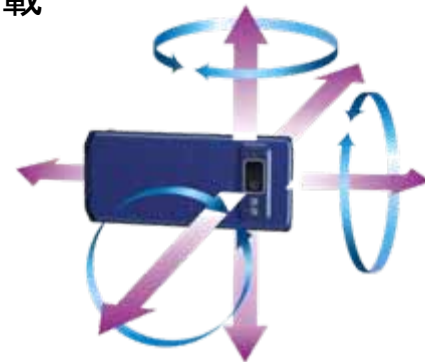

4 3.2メガ オートフォーカス &手ブレ補正対応カメラ搭載

■静止画6軸手ブレ&被写体ブレの
Wブレ補正対応。
サイクロイドポジションで
ワイド静止画の撮影も可能。

※「AQUOSケータイ」「サイクロイドスタイル」「TOUCH CRUISER」はシャープ株式会社の登録商標または商標です。
※Dolby、ドルビーおよびダブルD記号は、ドルビーラボラトリーズの商標です。