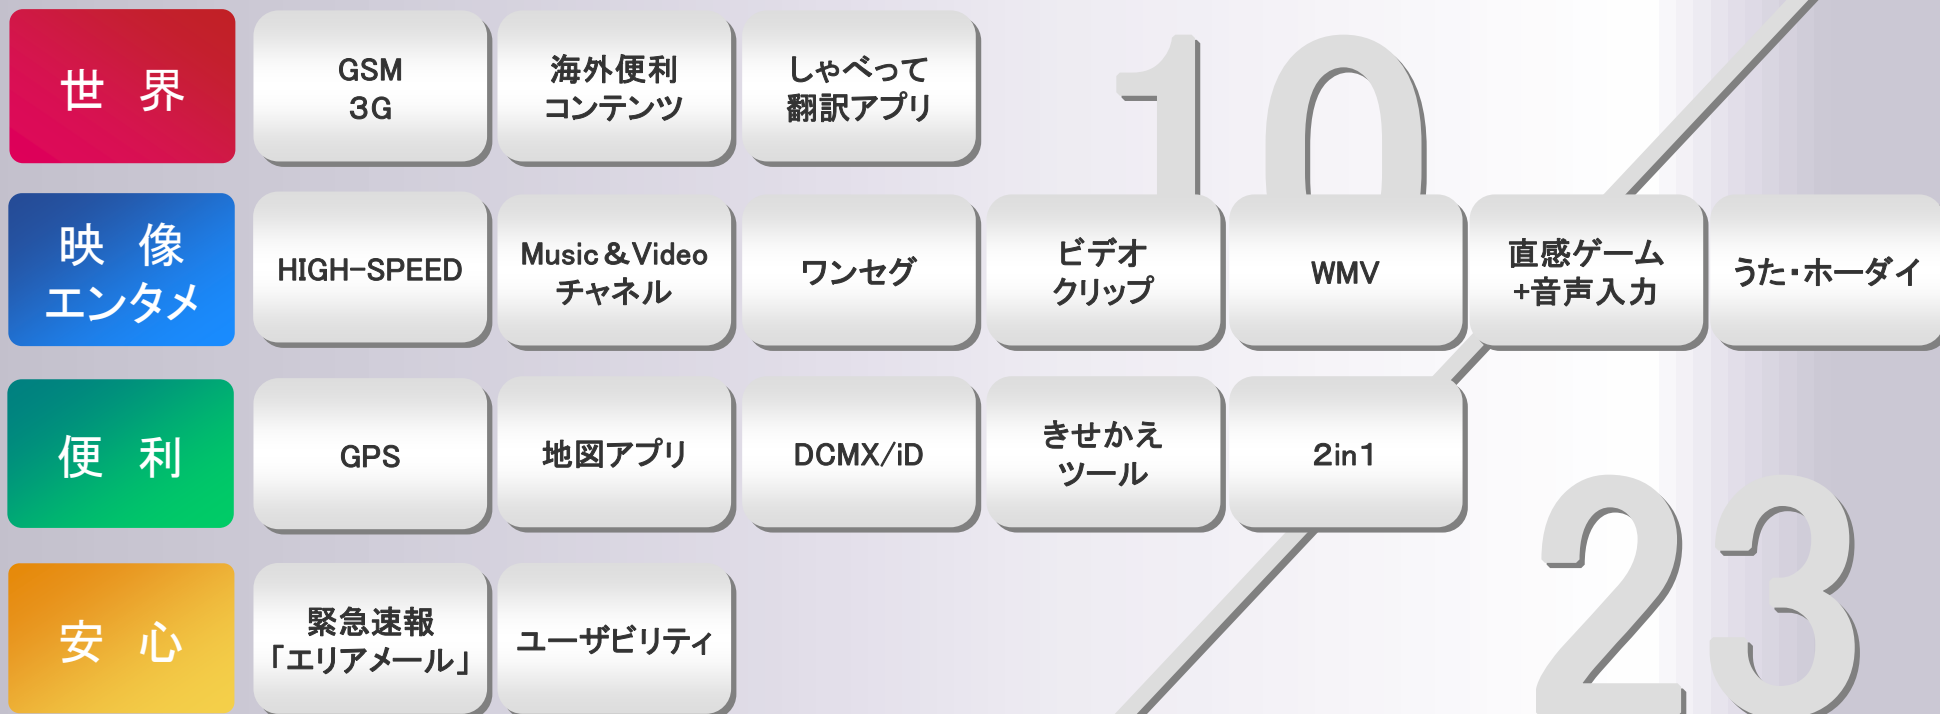

# 905i+705iシリーズ全23機種75色

世界

GLOBAL

154の国・  
地域で通話可能  
iモードも105の  
国・地域で  
そのまま使える  
“世界ケータイ”

映像  
エンタメ

ENTERTAINMENT

映像も音楽も  
ゲームもワンセグも  
これ一台で  
楽しめる  
ハイスピードで  
サクサク

便利

LIFEKIT

地図もクレジットも  
ケータイの中に  
  
カスタマイズも  
進化して手放せ  
ないケータイへ

安心

SAFETY

もしもの  
災害時にも活躍  
画面が見やすく  
人にやさしい  
いつもあんしん

# 905i concept

世界中でiモード！

欲しい機能がこの1台に集結。

ALL IN 世界ケータイ™

※機種によって対応サービスは異なります