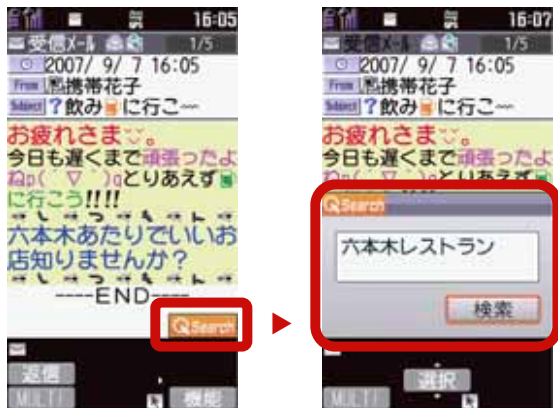

1 顔がキレイに撮れる&ダブルでブレない FOMA最高5.2メガカメラ

顔検出オートフォーカス機能搭載。6軸手ブレ & 被写体ブレのダブル補正に対応
顔、風景、夜景などシーンを自動判別し、最適な画質に自動補正して保存
するPictMagic® IVを搭載

2 3インチフルワイドVGA液晶+高音質・ヤマハサウンド 対応ワンセグ搭載

3インチモバイルシャインビューEX液晶により高画質大画面を実現。
10種類の音響・映像効果が楽しめる高音質ワンセグ

3 検索サイトにダイレクトアクセス クイック検索機能と 最大5つのサイトが閲覧可能なウィンドウ切替

待ち受け画面からでもメール閲覧中
でもすぐにモード検索が可能な
「クイック検索」機能搭載

お気に入りのサイトをワンタッチで起動。
iチャンネルを含む最大5つのサイトをタブで
画面切替ができる「マルチウィンドウ」

メール中でも即座に検索