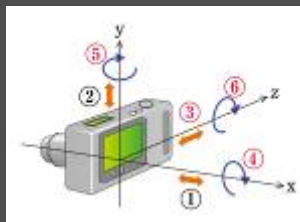

P704i

スマートフラッシュ、6軸手ぶれ補正で鮮やか撮影

■スマートフラッシュ&オートフォーカス付き2Mカメラ

FOMA初

閉じたまますぐにカメラを起動

スライドを開いて、スマートフラッシュをかんたん起動

■静止画 6軸手ぶれ補正

前後、上下のぶれに加え、
左右と各軸のねじれ方向の
ぶれも補正

スタイリッシュな、新・薄型スライドデザイン

■スライド上部を下部で包み込んだ、
新構造「フラットスライド™」で、薄型化を実現

13.5mm

ケータイ1つで、音楽を定額で楽しむ
新しいスタイル「うた・ホーダイ」に対応

■ケータイ1つで、着うたフル®・着うた®
を定額で楽しめる、「うた・ホーダイ」に対応

70Xi Series初

■WMAに対応し、月額1,980円で300万曲以上聴き放題
の音楽配信サービス、「Napster To Go」も楽しめる！

会話の雰囲気に応じたアニメーション+サウンド
が楽しめる「Feel*Talk®」

■通話の音声やメールの内容に応じた雰囲気を
アニメーションで表現する「Feel*Talk」
「Feel*Mail®」に対応

通話終了後

履歴から、アニメ・サウンド
の続編も楽しめる！

今回の「Feel*Talk」はサウンドにも対応
アニメーションとサウンドの組み合わせにより、約17,000種類
の豊かなバリエーションで表現