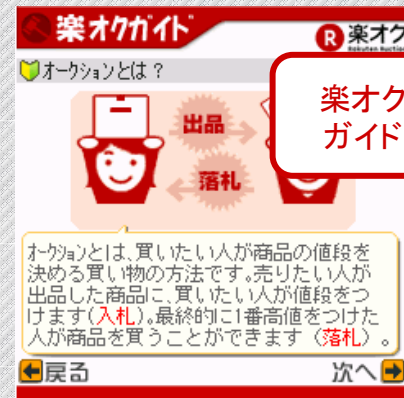

iアプリバンキング

UP
↑

2MBきせかえツール

全機種

GPSナビゲーション
iモードフルブラウザ
Gガイド番組表リモコン
WORLD WING 3G

画面の案内にそって進んでください！

楽オク出品アプリ

カメラと
連動！

体験出品
できる！

出品入札
無料！

iモードからは
出品・入札の手数料無料！

メイン
メニュー

楽オク
ガイド

写真撮影
& 加工

出品
手続き

モバイルバンキングがより便利に、快適に！