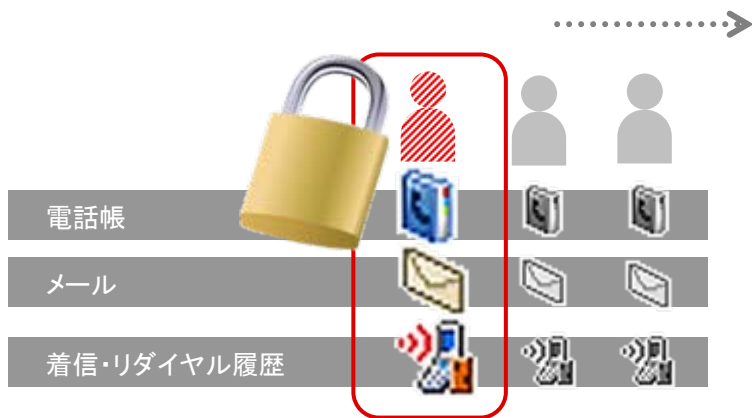

3.1インチ・フルワイド大画面液晶で
ワンセグを楽しめるヨコモーションケータイ

光が流れるような 上質なイルミネーション

アーム部分には光が流れるような
イルミネーションパターンを採用。
全部で14色の多彩な色がケータイの美しさを際立てます。
簡単操作で簡易ライトとしても使えます。

プライバシーモードがさらに進化！

隠したい情報をワンアクションでサッと隠せるプライバシーモードが進化。指定人物に関する電話帳やメール、着信履歴などの情報を3STEPで隠せるようになりました。