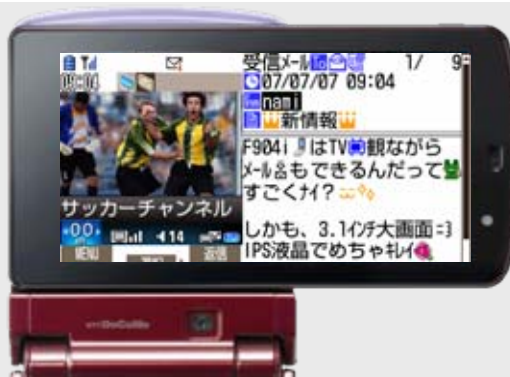

champagne
シャンパーニュ

Display

3.1インチ・ワイド

Camera

320万画素

Size

108 × 50 × 22mm

F904i★

3.1インチ・フルワイド大画面液晶で
ワンセグを楽しめるヨコモーションケータイ

ワンセグ ×
ヨコモーション
3.1インチの大画面で
迫力の映像を

16:9のフルワイド
ディスプレイ搭載
ワンセグ放送を全画面表示

テレビを視聴しながらでも
メール等の機能が使用できる
「マルチウィンドウ」操作に対応

通常モード

アドバンスモード

文字の見やすさ抜群なアドバンスモードが、ワンセグの字幕表示にも対応

F904i★