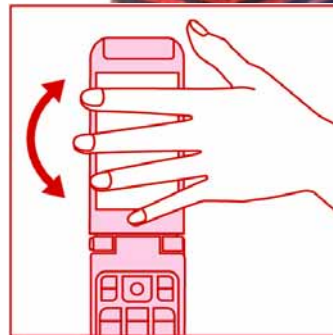

MOVE
自分が動く

P904i SH904i

GestureTek社の技術を搭載し、携帯電話のカメラを通じて端末の傾きや人の動きを察知し、iアプリに結果を反映させます

D904i

内蔵センサーが端末の傾きを察知し、iアプリに結果を反映させます(モーションコントロール機能)

※携帯電話機の振りすぎなどが原因で、人や物に当たり、重大な事故や破損などにつながる可能性があります。ご利用にあたっては、周囲の安全を十分に確認し、携帯電話機をしっかりと握り、必要以上に振り回さないでください。