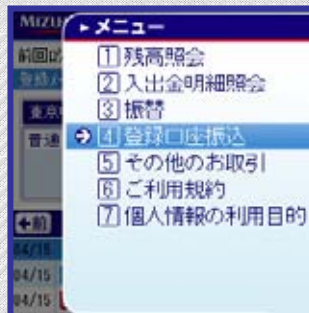

みずほ銀行イメージ(振込・振替等の場合)