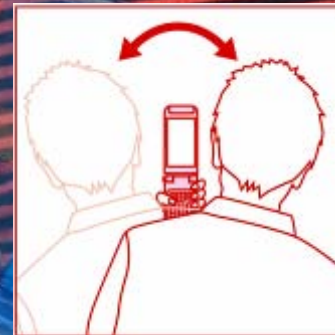

MOVE
自分が動く

P904i SH904i

GestureTek社の技術を搭載し、携帯電話のカメラを通じて端末の傾きや人の動きを察知し、iアプリに結果を反映させます

D904i

内蔵センサーが端末の傾きを察知し、iアプリに結果を反映させます(モーションコントロール機能)

※携帯電話機の振りすぎなどが原因で、人や物に当たり、重大な事故や破損などにつながる可能性があります。ご利用にあたっては、周囲の安全を十分に確認し、携帯電話機をしっかりと握り、必要以上に振り回さないでください。