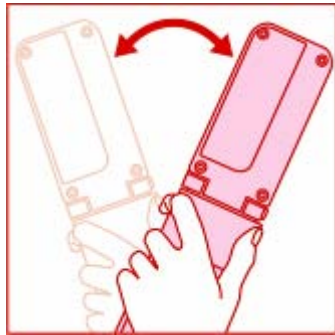

予想外の楽しさを引き出す「直感操作」

ROLL
かたむける

SHAKE
ふる

TOUCH
手をかざす

MOVE
自分が動く

P904i SH904i

GestureTek社の技術を搭載し、携帯電話のカメラを通じて端末の傾きや人の動きを察知し、iアプリに結果を反映させます

D904i

内蔵センサーが端末の傾きを察知し、iアプリに結果を反映させます(モーションコントロール機能)

※携帯電話機の振りすぎなどが原因で、人や物に当たり、重大な事故や破損などにつながる可能性があります。ご利用にあたっては、周囲の安全を十分に確認し、携帯電話機をしっかりと握り、必要以上に振り回さないでください。

※「GestureTek」は、米国GestureTek, Inc. の米国およびその他の国における商標または登録商標です。