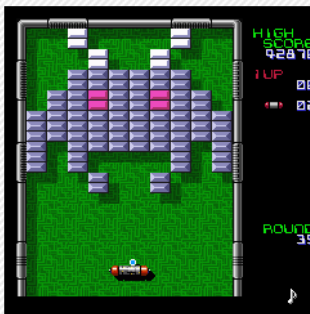

©TAITO CORP. 1986-2007

直感アルカノイド

株式会社タイトー

ケータイを左右に傾げるだけ！簡単に操作ができるブロック崩しゲーム。ボールを弾き返し、ブロックを崩す爽快感は格別！全国のプレイヤーと直感能力ハイスコアを競い合おう！