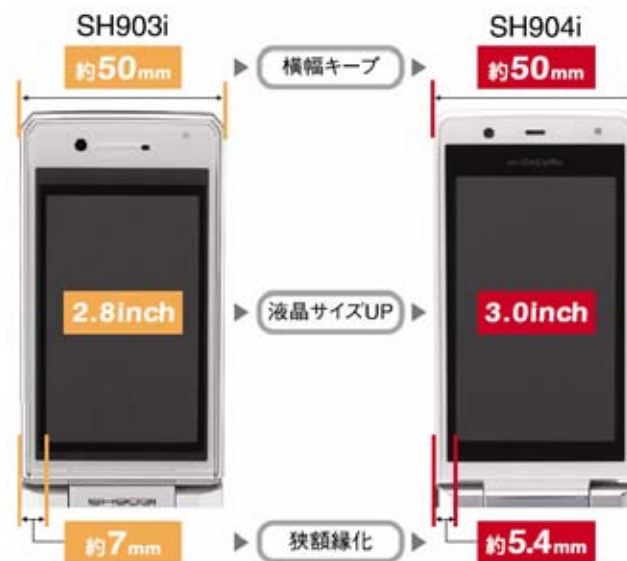

見やすさと 省電力効果を追求。 明るさセンサー搭載