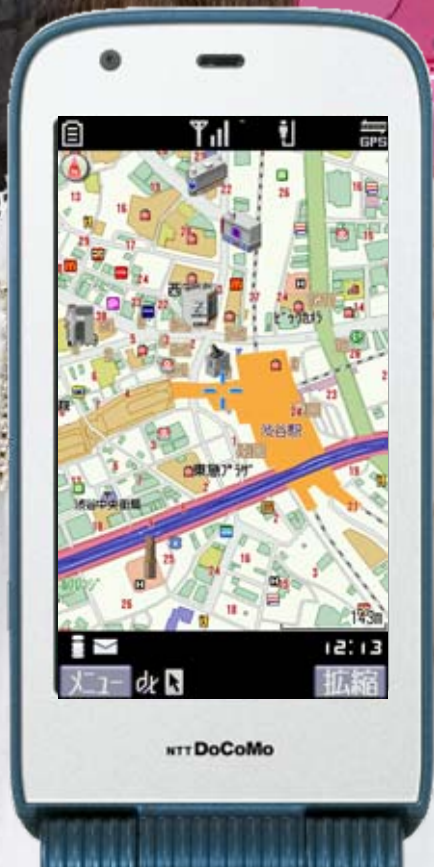

着うた®

ゲーム

カレンダー

※コンテンツにより構成は異なります。

iモードフルブラウザ

初のシリーズ全機種対応に。
機種ごとに特色のあるフルブラウザ機能。

GPSナビゲーション

全機種大型のワイド液晶で
見やすいナビゲーション！

WORLD WING 3G

世界42の国・地域で使える
3Gローミング全機種対応！

Gガイド番組表リモコン

TVリモコンにもなる定番アプリ
3月に利用者1,000万を突破！

これまでに
対応機種
92機種

リモート録画予約
機能対応DVR
16機種

904i[★] Revolution

MUSIC