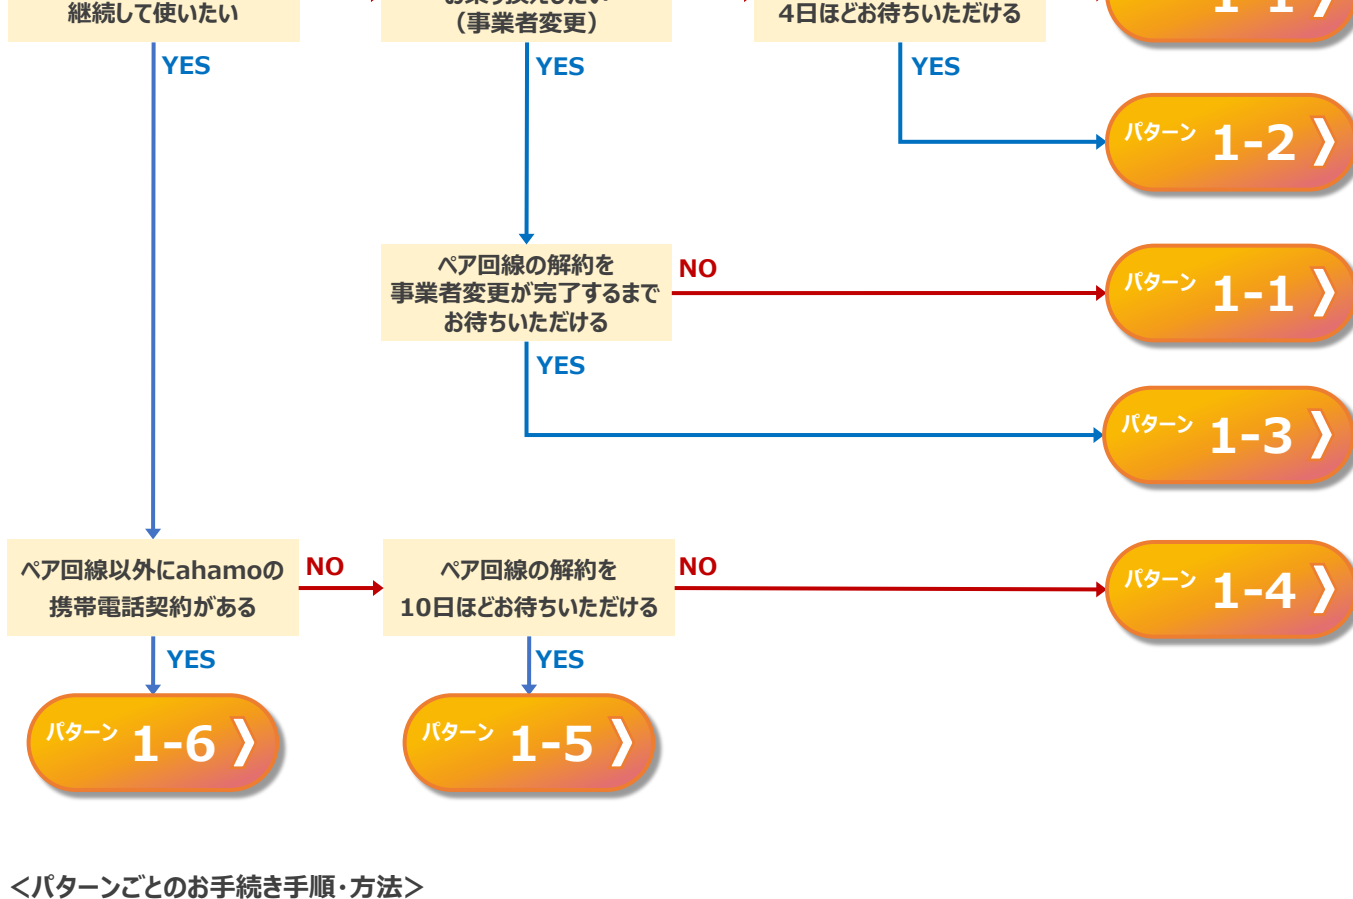

「ahamo光」のペア回線（「ahamo光」と対になるahamo契約の携帯電話回線）の解約（MNP予約を含む）または「ahamo」以外へのプラン変更をご希望のお客さま

「ahamo光」はペア回線にahamo契約の携帯電話番号を設定いただくことが条件です。そのため「ahamo光」のペア回線として設定されているahamoの解約（MNP予約を含む）または「ahamo」以外へのプラン変更*をご希望される場合、「ahamo光」のご契約が維持できなくなることから、事前に以下のお手続きが必要となります。
*「ahamo」から「eximo」「irumo」へのプラン変更

1. ペア回線を解約（MNP予約を含む）したい方

パターンごとの詳細なお手続きは下部をご確認ください

<パターンごとのお手続き手順・方法>

- パターン 1-1** 「ahamo光」を解約してペア回線を解約（MNP予約を含む） ※今すぐペア回線の解約を希望

契約状態	ahamo ← X → ahamo光	STEP 1	ahamo	ahamo光	STEP 2	ahamo	ahamo光
お手続き手順	「ahamo光」の解約*2,3	即日	ペア回線の解約（MNP予約を含む）				
お手続き方法	インフォメーションセンター ドコモショップ/d garden		ahamoサイト				
- パターン 1-2** 「ahamo光」を解約してペア回線を解約（MNP予約を含む）