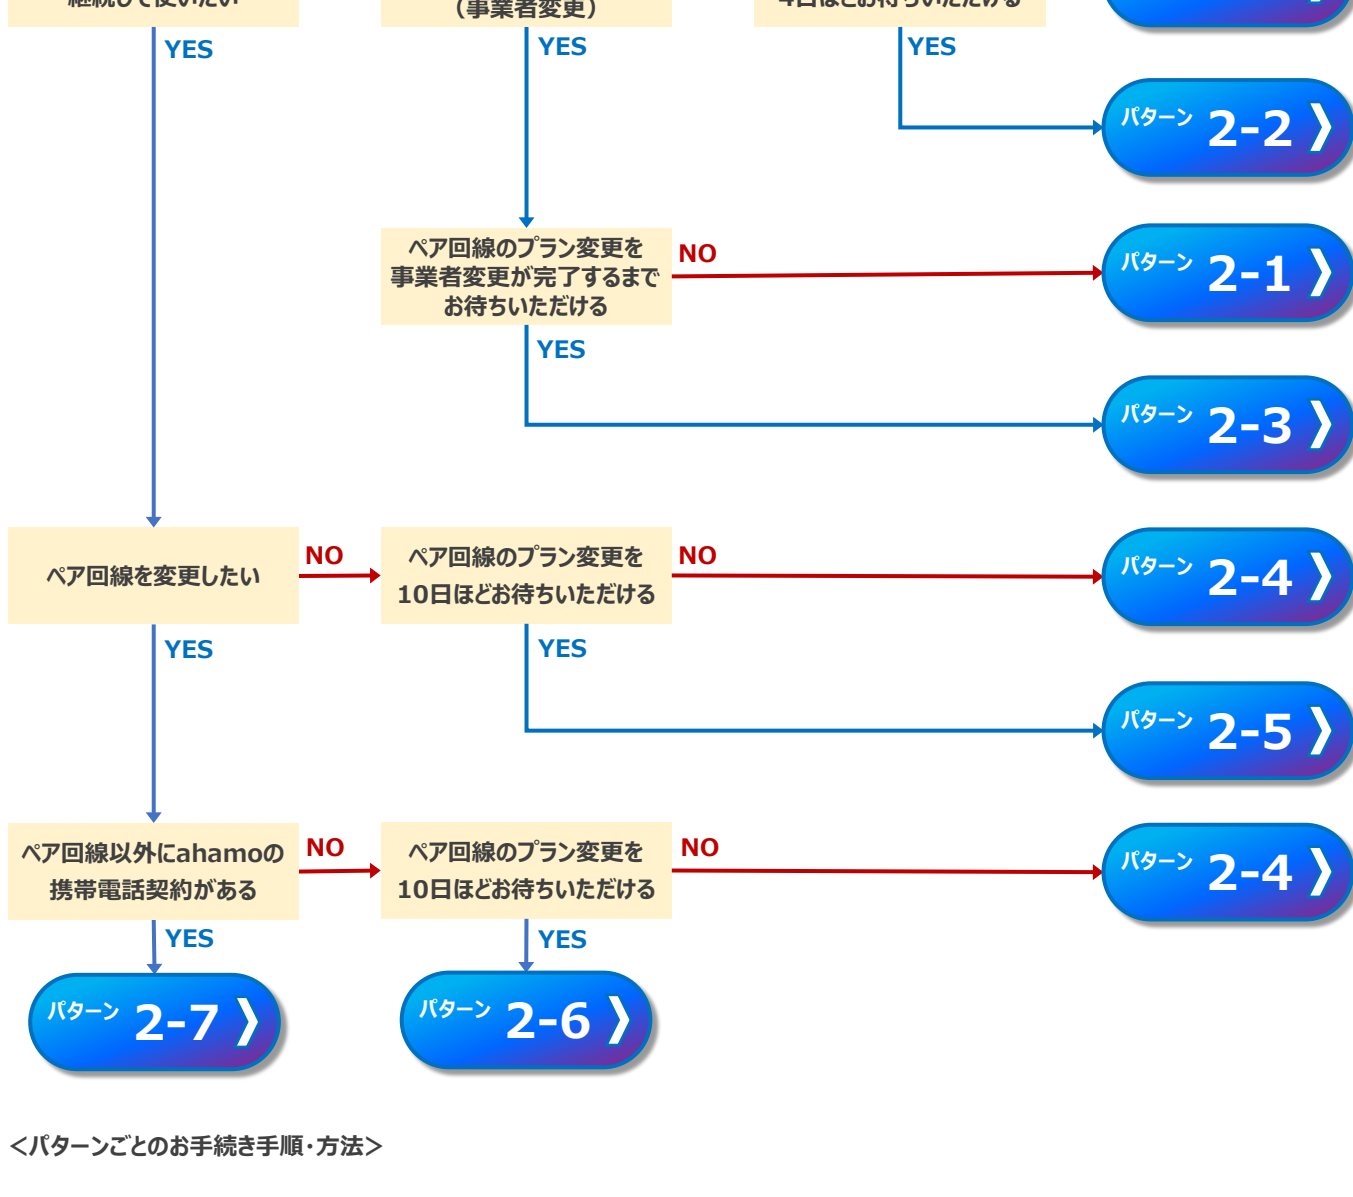

2. ペア回線をプラン変更したい方

パターンごとの詳細なお手続きは下部をご確認ください

<パターンごとのお手続き手順・方法>

パターン 2-1 「ahamo光」を解約してペア回線をプラン変更 ※今すぐペア回線のプラン変更を希望

契約状態	ahamo ← X → ahamo光	STEP 1	ahamo	ahamo光	STEP 2	eximo等	ahamo光
お手続き手順	「ahamo光」の解約*2,3	即日	ペア回線のプラン変更				
お手続き方法	インフォメーションセンター ドコモショップ/d garden		ahamoサイト ドコモショップ/d garden インフォメーションセンター				

パターン 2-2 「ahamo光」を解約してペア回線をプラン変更

契約状態	ahamo ← X → ahamo光	STEP 1	ahamo	ahamo光	STEP 2	eximo等	ahamo光
お手続き手順	「ahamo光」の解約*1,2	4日程度	ペア回線のプラン変更				
お手続き方法	Webでのお手続き		ahamoサイト ドコモショップ/d garden インフォメーションセンター				

パターン 2-3 他社光サービスへお乗り換え（事業者変更）完了後にペア回線をプラン変更

契約状態	ahamo ← X → ahamo光	STEP 1	ahamo	ahamo光	STEP 2	eximo等	ahamo光
お手続き手順	「ahamo光」の事業者変更*1 お乗り換え先の事業者へ確認*4		ペア回線のプラン変更				
お手続き方法	Webでのお手続き		ahamoサイト ドコモショップ/d garden インフォメーションセンター				

パターン 2-4 「ahamo光」を解約してペア回線をプラン変更後にドコモ光新規契約 ※今すぐペア回線のプラン変更を希望

契約状態	ahamo ← X → ahamo光	STEP 1	ahamo	ahamo光	STEP 2	eximo等	ahamo光	STEP 3	eximo等	ahamo光
お手続き手順	「ahamo光」の解約*2,3	即日	ペア回線のプラン変更	即日	ドコモ光のお申込み					
お手続き方法	インフォメーションセンター ドコモショップ/d garden		ahamoサイト ドコモショップ/d garden インフォメーションセンター		Webでのお手続き/ドコモオンライン手続き ドコモショップ/d garden インフォメーションセンター					

パターン 2-5 「ahamo光」を「ドコモ光」へプラン変更してペア回線をプラン変更

契約状態	ahamo ← → ドコモ光	STEP 1	ahamo	ドコモ光	STEP 2	eximo等	ドコモ光
お手続き手順	「ドコモ光」へのプラン変更	10日程度	ペア回線のプラン変更				
お手続き方法	ドコモオンライン手続き*6 インフォメーションセンター ドコモショップ/d garden		ahamoサイト ドコモショップ/d garden インフォメーションセンター				

パターン 2-6 「ahamo光」を「ドコモ光」へプラン変更してペア回線を変更または廃止後、元のペア回線をプラン変更

契約状態	ahamo ← → ドコモ光	STEP 1	ahamo	ドコモ光	STEP 2	ahamo	ドコモ光	STEP 2	eximo等	ドコモ光
お手続き手順	「ドコモ光」へのプラン変更	10日程度	ペア回線の変更または廃止	即日	元のペア回線のプラン変更					
お手続き方法	ドコモオンライン手続き*6 インフォメーションセンター ドコモショップ/d garden		ドコモオンライン手続き ドコモショップ/d garden インフォメーションセンター		ahamoサイト ドコモショップ/d garden インフォメーションセンター					

パターン 2-7 「ahamo光」のペア回線変更後に元のペア回線をプラン変更

契約状態	ahamo[A] ← X → ahamo光	STEP 1	ahamo[A]	ahamo光	STEP 2	eximo等	ahamo光
お手続き手順	「ahamo光」のペア回線変更	即日	元のペア回線のプラン変更				
お手続き方法	ドコモオンライン手続き		ahamoサイト ドコモショップ/d garden インフォメーションセンター				

*1 定期契約プランご契約のお客さまが更新月以外で解約（事業者変更含む）の場合、以下の解約金が必要です。
【戸建4,950円（税込）、マンション3,630円（税込）】

*2 契約者の死亡に伴う解約の場合、ahamoサイトよりペア回線と合わせて郵送での解約をお願いします。詳細はahamoサイトにてご確認ください。

*3 ペア回線の解約（MNP予約を含む）に伴い、ahamo契約とのペア回線設定が維持できないため「ahamo光」は解約となります。なお、ahamo契約とのペア回線設定が維持できないことによる「ahamo光」の即時解約は解約金不要、利用料金は解約前日までの日割となります。

*4 「ahamo光」から他の光コラボレーション事業者へ乗り換え手続きが完了するまでの日数は、お客さまから乗り換え先事業者へご確認ください。

*5 「ahamo光」から「ドコモ光」へのプラン変更には事務手数料3,300円（税込）が必要です。

*6 以下のお手続きはドコモオンラインお手続きでお申込みができませんので、インフォメーションセンターまたはドコモショップ/d gardenにてお申込みください。

- ・「ドコモ光10ギガ」への変更をご希望の場合
- ・「ドコモ光タイプC」への変更をご希望の場合
- ・現在「ahamo光」定期契約プランをご契約中で、「ドコモ光」では定期契約なしプランをご希望の場合
- ・現在「ahamo光」定期契約なしプランをご契約中で、「ドコモ光」では定期契約プランをご希望の場合

※ ahamo携帯回線のお手続きに伴う各種注意事項はahamoサイトからご確認ください。