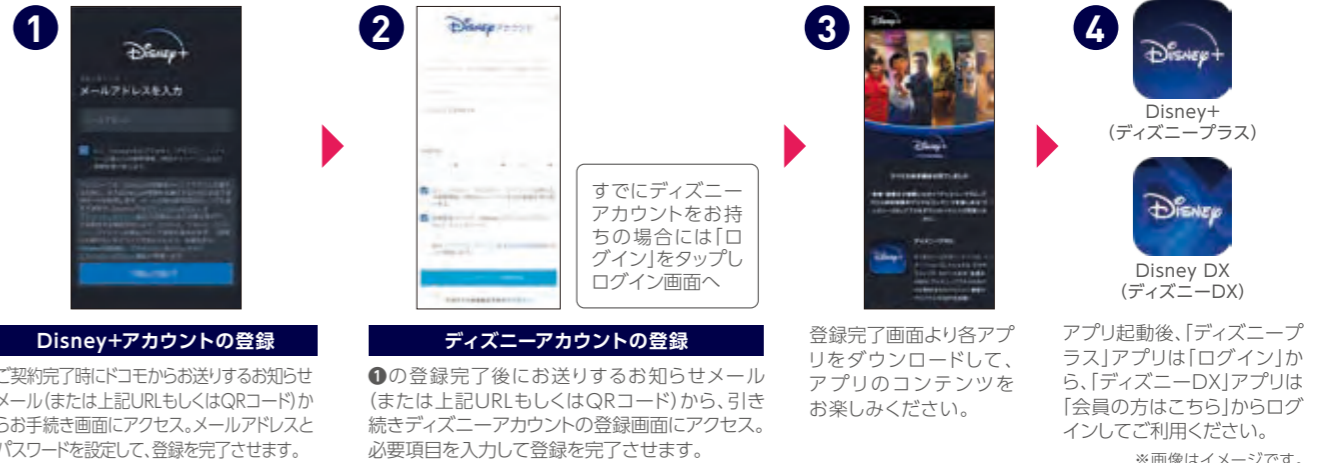

「ドコモのギガプラン^{*1}/ahamo」& 「ディズニープラス^{*2}(月額990円(税込)^{*3})」
セット割
キャンペーン
実施中!
両方契約^{*4}で毎月990円(税込)を
「5Gギガホ プレミア」「5Gギガホ」「ギガホ プレミア」「ギガホ」「ahamo」なら 「5Gギガライト」「ギガライト」なら
最大6か月間割引^{*1} 最大4か月間割引^{*1}

Webでの
事前エントリーが
必要です

ドコモから
ご入会の方限定
2022年4月から
「ahamo」も対象に!

ディズニー、ピクサー、
マーベル、スター・ウォーズ、
ナショナル ジオグラフィック、
スターの名作・話題作が見放題!

ドコモからご入会の方限定! 「ディズニー-DX」アプリ&特典
ドコモから入会すると、限定コンテンツや会員特典^{*5}も楽しめる!

※画像はイメージです。

ご利用手続き

Disney+アカウントおよびディズニープラスアカウント登録
URLまたはQRコードからアクセスいただけます。
<https://disneyplus.jp/s>

お手続きは
こちらから

※ドコモからディズニープラスを入会・ご利用の際には、dアカウントとDisney+アカウント、ディズニープラスアカウントの登録が必要となります。なお、Disney+アカウントに登録できるお客さまは、18歳以上のお客さまに限り、*1 お申込み月の初月無料(お申込み日からの日割り計算)適用と、エントリーの翌月から5か月間(「5Gギガライト」「ギガライト」の場合は3か月間)の割引対象期間の合計となります。エントリーの翌月より4か月目および5か月目に、「5Gギガホ プレミア」「5Gギガホ」「ギガホ プレミア」「ギガホ」「ahamo」ご契約の場合には割引が適用となりますが、「5Gギガライト」「ギガライト」もしくはセット割対象外の料金プランに変更された翌月は割引が適用されませんのでご注意ください。*2 「5Gギガライト」「ギガライト」ご契約の方で「はじめてスマホ割」「U15はじめてスマホ割」「ドコモの学割」「ドコモのロング学割」(以下、本割引という)適用中の方は初月無料は対象外ですが、本割引は対象外です。本割引適用終了後に本割引が適用されます。*3 「ドコモのギガプラン」とは、「5Gギガホ プレミア」「5Gギガホ」「5Gギガライト」「ギガホ プレミア」「ギガホ」「ギガライト」の総称です。*4 本サービスは、「ディズニープラス」と「ディズニープラスDX」アプリを楽しめるサービスです。ドコモから入会(ドコモでの手続きまたはdアカウントでのログインによるご入会)が必要です。*5 契約月は契約日からの日割り計算となります。利用規約に従いいつでも解約できます。解約は直ちに効力を生じ、契約月内の解約、および解約月は解約日にかかわらず、1日から末日までの1か月分の料金がかかります(「ドコモのギガプラン」もしくは「ahamo」をご契約の方は初月無料となり、31日以内に解約する場合、月額利用料はかかりません。31日以内に解約されない場合、当該期間の終了後Disney+サブスクリプションが自動的に更新され、その時点で有効な月額利用料の課金が発生します。すでに無料適用もしくはディズニープラス契約後「ドコモのギガプラン」もしくは「ahamo」にプラン変更されたお客さまは無料適用対象外となります。なお、無料期間満了日の翌日が属する月は、月額利用料は日割り計算となります。別途通信料その他サービスによっては別料金が発生します。*6 個人名義のご契約者でdポイントクラブ会員の方に限り、割引の適用は、適用対象期間中に「ドコモのギガプラン」もしくは「ahamo」と「ディズニープラス」両方に契約されている場合に限り、*5 サービスの内容によっては、ご利用に際して月額利用料とは別に料金が発生する場合があります。*ご加入いただく、月次で自動更新されるサブスクリプションに登録され、毎月その時点で有効な月額利用料が請求されます。*配信予定作品を掲載しています(予告なく変更する場合があります)。© 2022 Disney and related entities