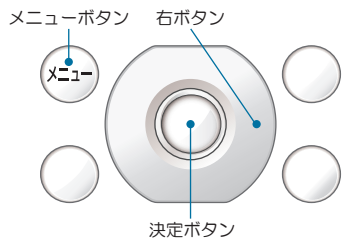

・保存の操作は  ボタンを押し、待ち受け状態からスタートしてください。

大切なデータをメモリーカードに保存!
簡単バックアップナビ
 EASY BACKUP NAVI
 docomo **STYLE** series
P-01E
 対応メモリーカード:
 microSD(最大2Gバイトまで)
 microSDHC(最大32Gバイトまで)

保存手順は、お買い上げ時の設定からの操作です。お客様の設定により手順が異なることがあります。