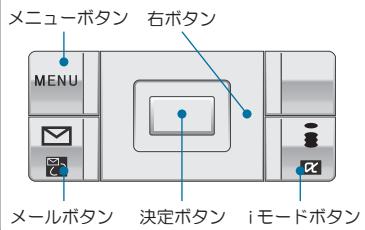

メモリーカードからFOMA端末へデータを復元!

バックアップデータ

Restore Data NAVI **復元ナビ**

docomo SMART series

N-05C

microSD (最大2G/バイトまで)
microSDHC (最大32G/バイトまで)

操作ボタン

復元手順は、お買い上げ時の設定からの操作です。
お客様の設定により手順が異なることがあります。

・復元の操作は、待ち受け状態からスタートしてください。

	電話帳	Bookmark	メール
1	MENU	MENU	MENU
2	6	6	6
3	*	*	*
4	1	1	1
5	右ボタン	右ボタン	右ボタン
6	MENU [電話帳]に合わせ メニューボタンを押す ※「電話帳」を選択することで、 復元したいデータを個別にチェック することができます。	MENU [Bookmark]に合わせ メニューボタンを押す ※「Bookmark」を選択することで、 復元したいデータを個別にチェック することができます。	MENU [受信 BOX][未送信 BOX] [送信 BOX] のいずれかに合わせ メニューボタンを押す ※「受信 BOX」「送信 BOX」 「保存 BOX」を選択することで、 復元したいデータを個別にチェック することができます。
7	3	3	3
8	**** (暗証番号) 端末暗証番号を入力し 決定ボタンを押す		
9	「本体へ全件コピーしますか？」 「YES」に合わせ決定ボタンを押す		
10	「本体の登録内容が削除されます よろしいですか？」 「YES」に合わせ決定ボタンを押す		