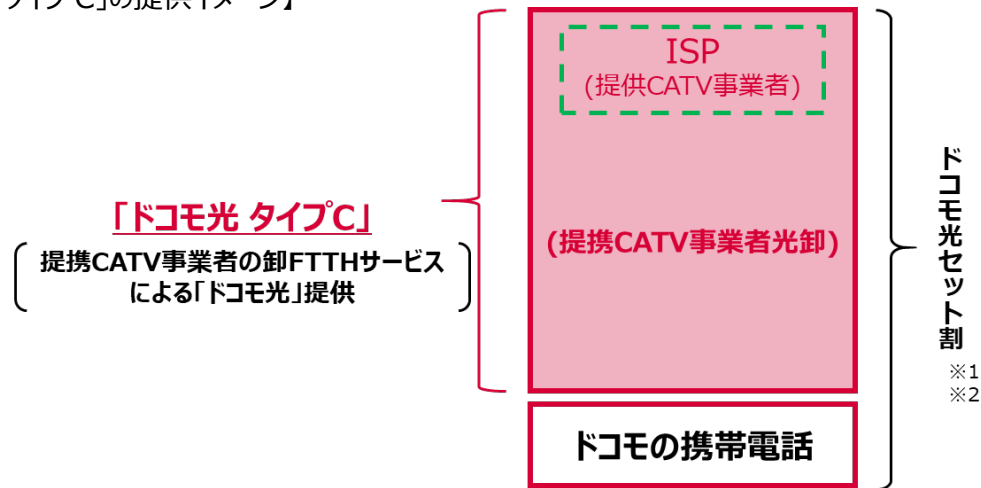

参考

「ドコモ光 タイプC」概要

1. 提供内容

提供タイプ	内容
ドコモ光 タイプC (ISP 料金一体型)	・ 提携 CATV 事業者の卸 FTTH サービスを利用した光ブロードバンドサービスと ISP のインターネット接続サービスをセットでご利用いただけるプラン ・ ISP は光ブロードバンドサービスを提供する提携 CATV 事業者
【参考】 ドコモ光 タイプA ドコモ光 タイプB (ISP 料金一体型)	・ 東日本電信電話株式会社および西日本電信電話株式会社（以下、NTT 東西）の卸 FTTH サービスを利用した光ブロードバンドサービスと、ドコモが提携する ISP のインターネット接続サービスをセットでご利用いただけるプラン ・ お選びいただく ISP によって、タイプ A とタイプ B の 2 つのご利用料金をご用意
【参考】 ドコモ光 単独タイプ	・ NTT 東西の卸 FTTH サービスを利用した光ブロードバンドサービスのみご利用いただけるプラン (注) お客さまがインターネットをご利用いただくためには、別途 ISP とのご契約が必要

【「ドコモ光 タイプC」の提供イメージ】

(参考) 「ドコモ光 タイプA」「ドコモ光 タイプB」および「ドコモ光」単独タイプの提供イメージ