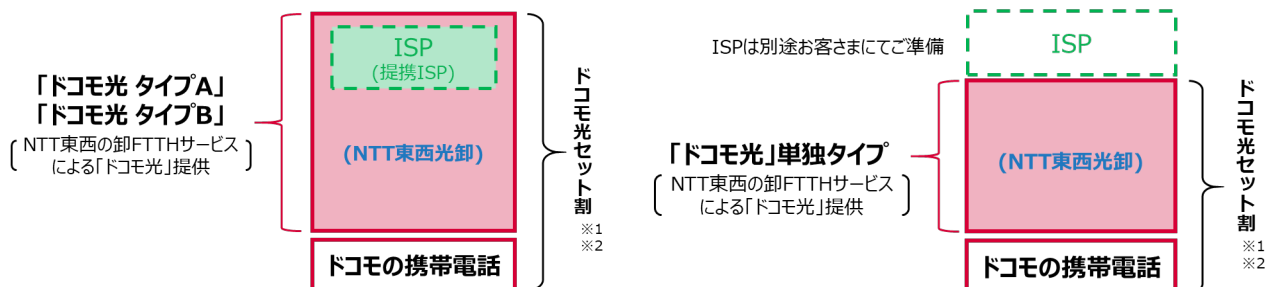

※1 ドコモの「ギガプラン」または「パケットパック」の月額料金が割引となります。

※2 「ahamo」は割引対象外となります。