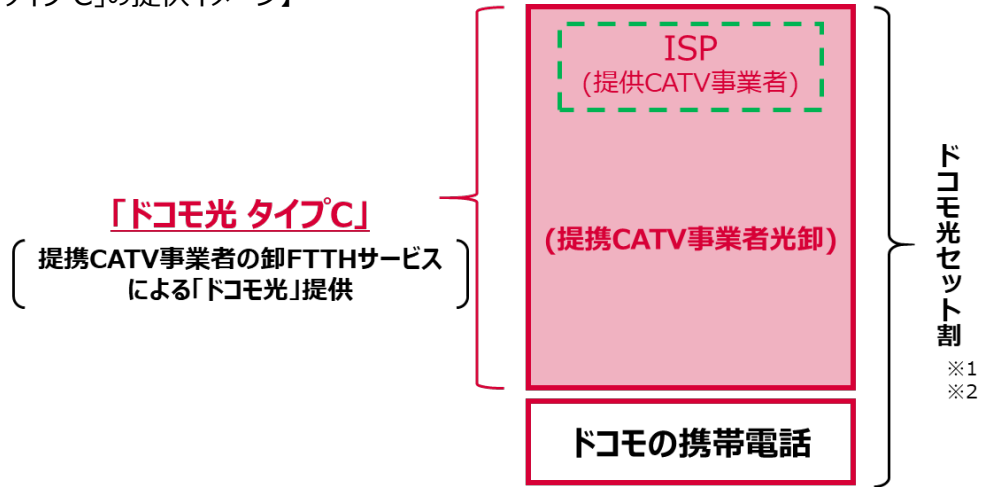

「ドコモ光 タイプC」概要

1. 提供内容

提供タイプ	内容
ドコモ光 タイプC (ISP 料金一体型)	・ 提携 CATV 事業者の卸 FTTH サービスを利用した光ブロードバンドサービスと ISP のインターネット接続サービスをセットでご利用いただけるプラン ・ ISP は光ブロードバンドサービスを提供する提携 CATV 事業者
【参考】 ドコモ光 タイプA ドコモ光 タイプB (ISP 料金一体型)	・ 東日本電信電話株式会社および西日本電信電話株式会社（以下、NTT 東西）の卸 FTTH サービスを利用した光ブロードバンドサービスと、ドコモが提携する ISP のインターネット接続サービスをセットでご利用いただけるプラン ・ お選びいただく ISP によって、タイプ A とタイプ B の 2 つのご利用料金をご用意
【参考】 ドコモ光 単独タイプ	・ NTT 東西の卸 FTTH サービスを利用した光ブロードバンドサービスのみご利用いただけるプラン 注) お客さまがインターネットをご利用いただくためには、別途 ISP とのご契約が必要

【「ドコモ光 タイプC」の提供イメージ】