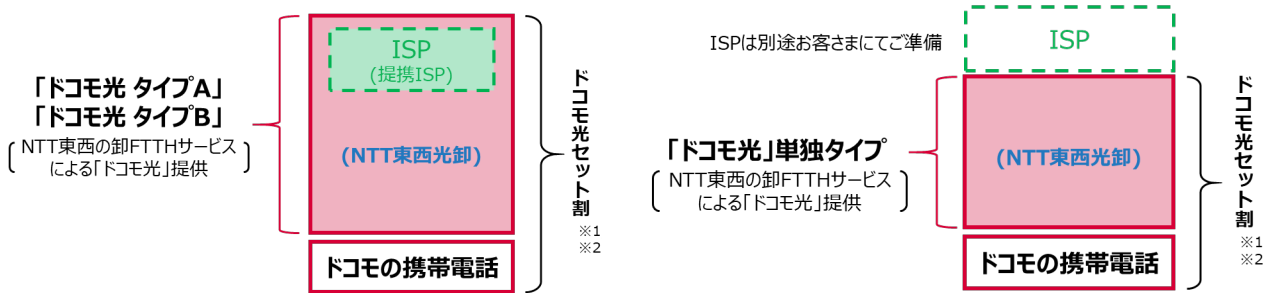

(参考) 「ドコモ光 タイプA」「ドコモ光 タイプB」および「ドコモ光」単独タイプの提供イメージ

※1 ドコモの「ギガプラン」または「パケットパック」の月額料金が割引となります。

※2 「ahamo」は割引対象外となります。