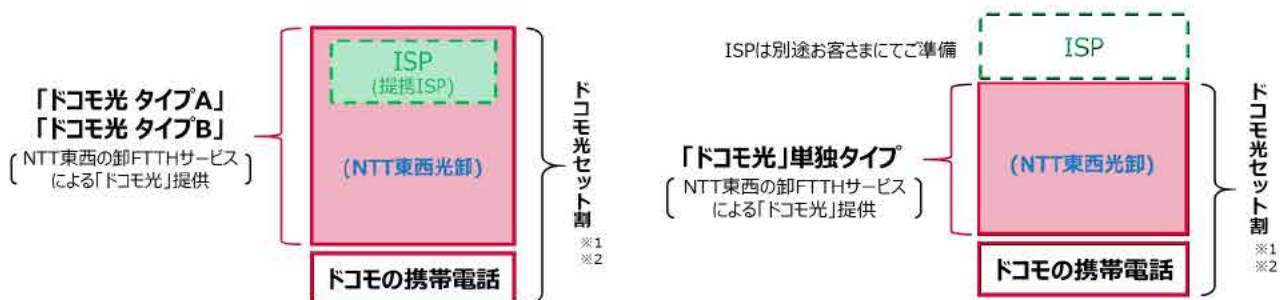

(参考) 「ドコモ光 タイプA」「ドコモ光 タイプB」および「ドコモ光」単独タイプの提供イメージ

※1 ドコモの「ギガプラン」または「パケットパック」の月額料金が割引となります。

※2 「ahamo」は割引対象外となります。