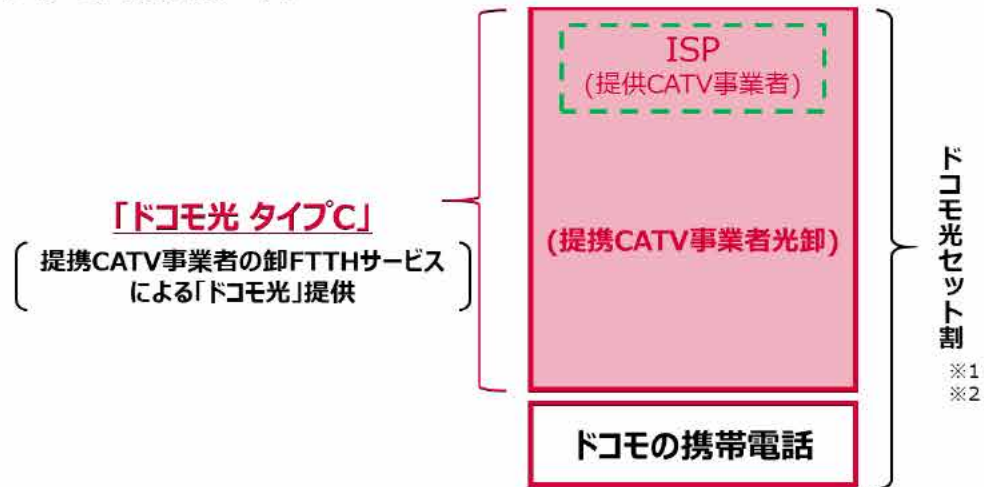

「ドコモ光 タイプC」概要

1. 提供内容

提供タイプ	内容
ドコモ光 タイプC (ISP 料金一体型)	・ 提携 CATV 事業者の卸 FTTH サービスを利用した光ブロードバンドサービスと ISP のインターネット接続サービスをセットでご利用いただけるプラン ・ ISP は光ブロードバンドサービスを提供する提携 CATV 事業者
【参考】 ドコモ光 タイプA ドコモ光 タイプB (ISP 料金一体型)	・ 東日本電信電話株式会社および西日本電信電話株式会社（以下、NTT 東西）の卸 FTTH サービスを利用した光ブロードバンドサービスと、ドコモが提携する ISP のインターネット接続サービスをセットでご利用いただけるプラン ・ お選びいただく ISP によって、タイプ A とタイプ B の 2 つのご利用料金をご用意
【参考】 ドコモ光 単独タイプ	・ NTT 東西の卸 FTTH サービスを利用した光ブロードバンドサービスのみご利用いただけるプラン 注) お客さまがインターネットをご利用いただくためには、別途 ISP とのご契約が必要

【「ドコモ光 タイプC」の提供イメージ】