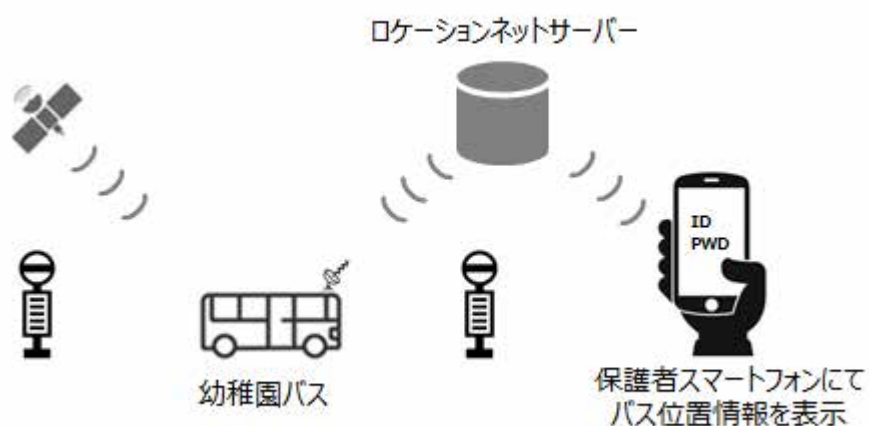

## シンガポールにおける幼稚園スクールバスロケーションサービスの実証実験概要

### 1. 実証実験概要

実施時期: 2019年3月5日(火)~2019年3月15日(金)

対象園: シンガポール日本人幼稚園、このはな幼稚園

運行エリア: 各幼稚園のスクールバス運行エリア(シンガポール)

乗降地点: スクールバスが停車するバス停留所22か所を予定

本実証実験の対応ブラウザ: Google Chrome、Safari

### 2. 実証実験のイメージ

バスにロケーションネットレシーバーを設置し、GPSの情報をサーバーに送ることでバスの位置を把握します。

保護者や幼稚園の管理者は、専用サイトにアクセスし、IDとパスワードを入力してログインすることで、スマートフォンからバスの位置やバス運行軌跡などを確認できます。