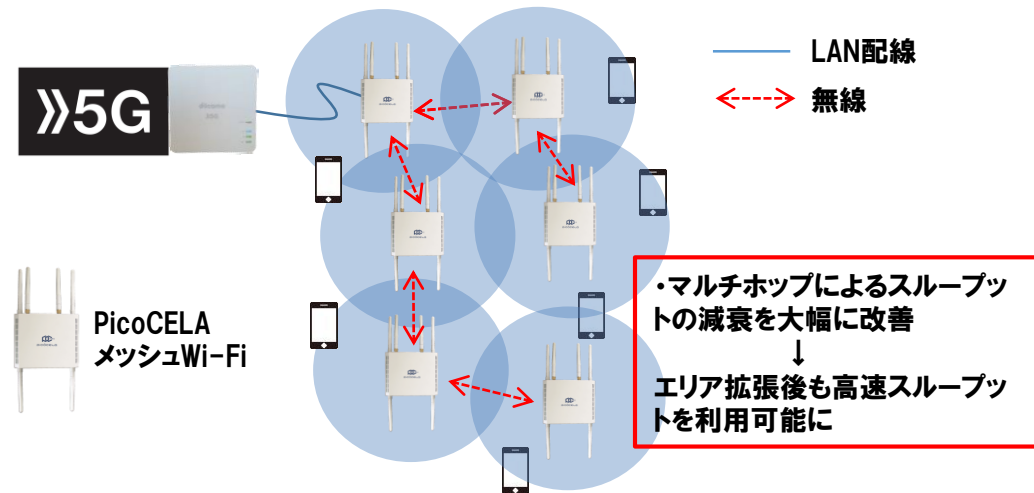

## 5Gを活かした高速Wi-Fi空間の提供

## LAN配線の削減による高速Wi-Fi空間の拡張

## 概要

- 独自技術により多段ホップによる減衰が少なく自動経路制御・経路の自動修復機能により誰でも簡単にエリア構築が可能です。
- 多段ホップによる広範囲のエリアでも5Gの大容量回線と自動経路機能により快適に通信が可能になります。