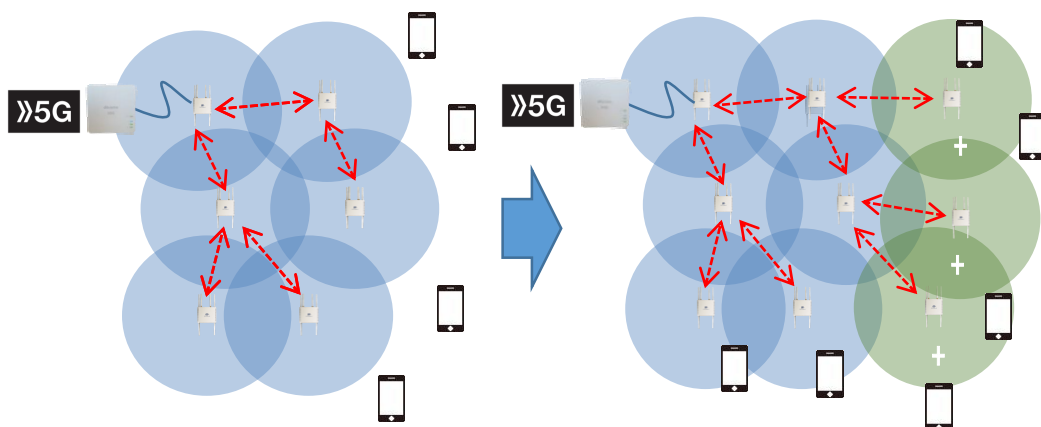

## 5Gを活かした高速Wi-Fi空間の提供

## LAN配線の削減による高速Wi-Fi空間の拡張

## 提供価値

高速大容量

低遅延

多数端末接続

商用化目前

- 5Gの高速大容量通信をWiFiのバックホール回線に活用することで高速なWiFi環境を提供します。
- LAN配線の大幅削減により、簡単にWi-Fiエリアを拡張可能です。
- 環境の変化に合わせて、自動的に最適なネットワーク環境を構築します。

## 概要

- 独自技術により多段ホップによる減衰が少なく自動経路制御・経路の自動修復機能により誰でも簡単にエリア構築が可能です。
- 多段ホップによる広範囲のエリアでも5Gの大容量回線と自動経路機能により快適に通信が可能になります。