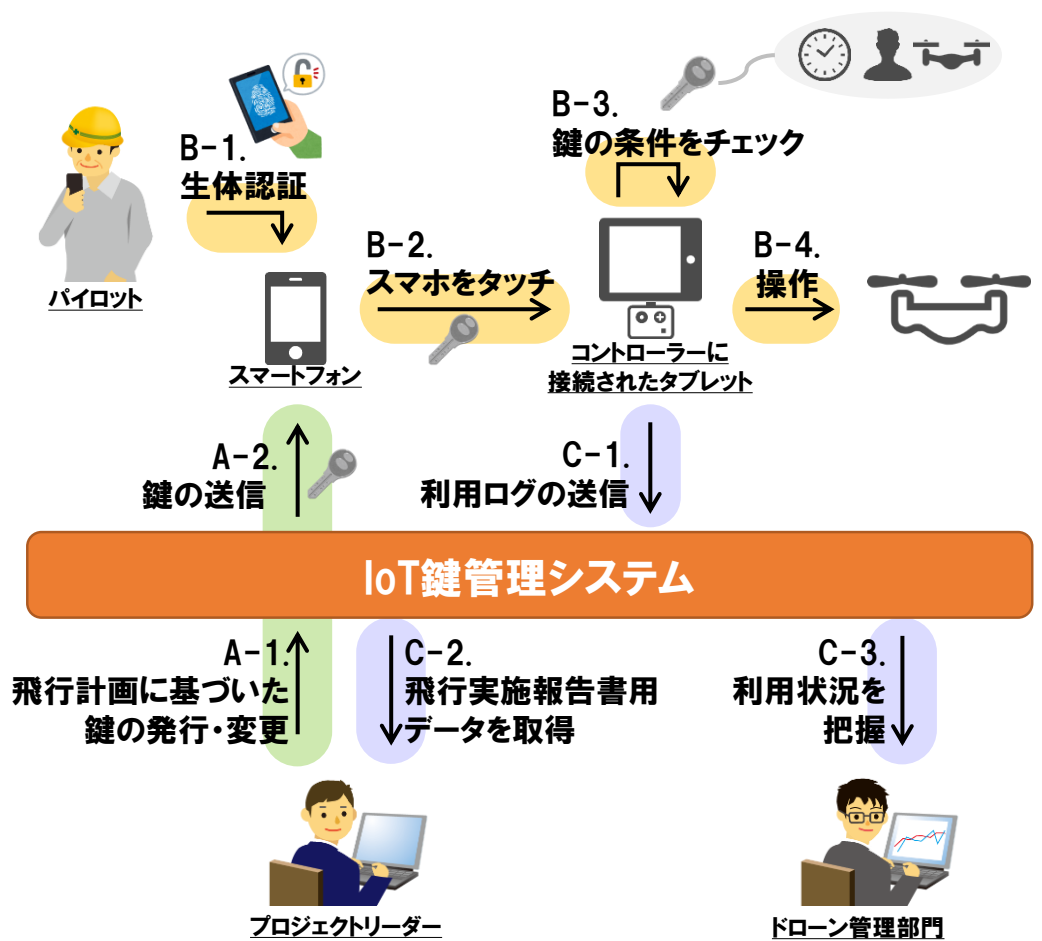

- (A) 遠隔で鍵を管理
- (B) 鍵の入ったスマートフォンをタッチしてドローンを起動
- (C) 信頼性の高い利用ログを活用

## 提供価値

実証実験/PoC段階

- 計画外の飛行による危険・違反行為を防止
- 改ざん対策された利用ログを取得し、不正利用を防止

## 概要

- ドローンを計画通りに運用することを目的としたサービス
- スマートフォンがドローンの鍵となり、許可されたパイロット、時間帯でのみドローンを起動可能
- インターネットに接続できない状況でも、飛行申請と異なる条件のドローン飛行を防止
- ドローン以外にも、企業で所有する多量のIoT機器管理に適用可能（例：タブレット端末で操縦するロボット建機等の利用管理）