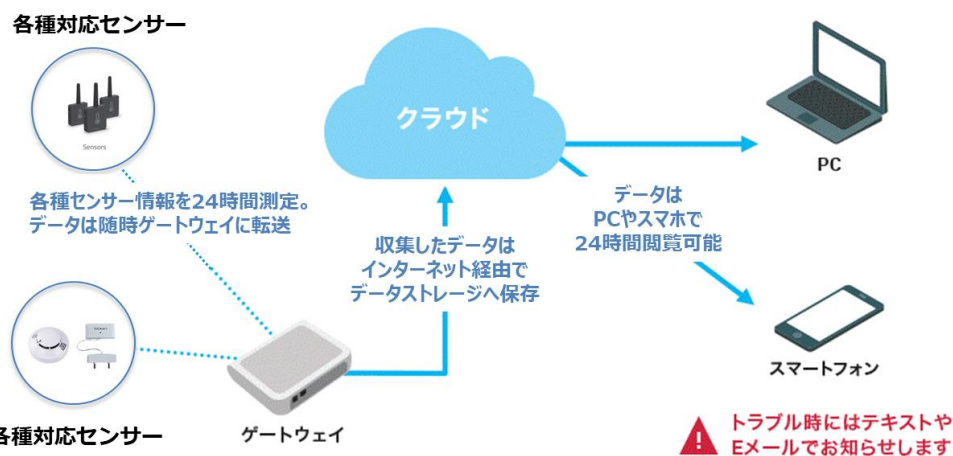

## &lt;システム構成図&gt;

## &lt;管理画面&gt;

## 提供価値

商用化済

- 省電力かつバッテリー駆動のセンサーを置くだけで、簡単に見える化を実現します。
- センサーは電源が不要で簡単に設置できます。ゲートウェイもセルラー対応で場所を選ばず、設置することが可能です。
- ゲートウェイからクラウドにセルラー経由でデータを送信し、蓄積します。蓄積されたデータはPC・スマホから閲覧可能です。
- 管理画面では、取得したデータをグラフなどでわかりやすく表示します。

## &lt;利用シーン&gt;

- 温度湿度管理(冷蔵庫、貯蔵室などの温度・湿度検知)
- 防犯(人感センサー、GPSトラッキング)
- 資産管理(衝撃感知、照度管理、GPSトラッキング、水漏れ感知)
- スマートシティ(駐車場管理、大気汚染検知、土壌調査)

- センサーからゲートウェイは、LoRaネットワーク(低消費電力・大量の機器接続、長距離通信)でデータを送信します。