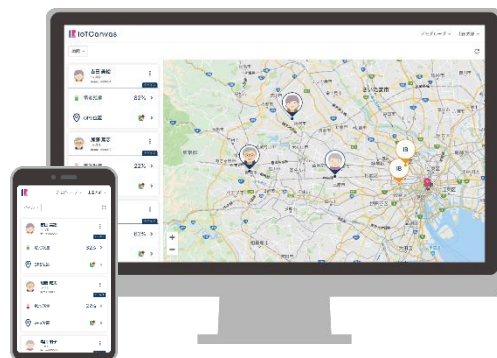

センサーを組み合わせることで現場課題を解決

IoTCanvas

20種類以上のセンサー

Canvas (キャンバス) に色を置くように
センサーを選択してIoTを導入しませんか？

見守り

物流業

一次産業

製造業

提供価値

商用可済

- デバイス、回線、クラウド・アプリをワンストップで提供
- 多様なセンサーや通信規格を一元管理でコストも時間もスリム化
- 最小構成で実証実験から本格導入を安価に提供可能

概要

- センサーや監視対象毎に異なるソリューションを一元管理
- 20種類以上の対応センサーを組み合わせることで最適な構成が可能
- LTE/LPWAなど異なる通信規格でも同一の画面管理
- 1IDから導入が可能なので効果を確認しての簡易導入も可能
- 使いやすくシンプルな画面構成でクラウド利用料を安価に設定