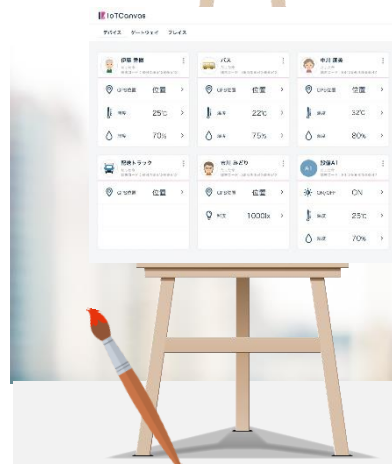

センサーを組み合わせることで現場課題を解決

IoTCanvas

20種類以上のセンサー

Canvas (キャンバス) に色を置くように
センサーを選択してIoTを導入しませんか？

見守り

物流業

一次産業

製造業