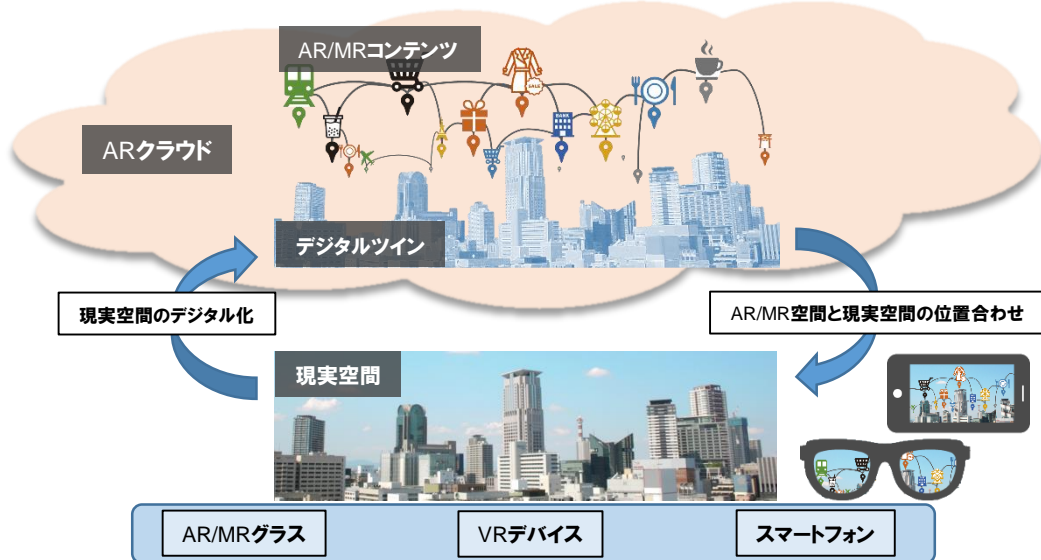

## デモ概要

ARクラウド技術により豊かになる未来の日々の生活の一部をご体験いただけます

飛び出る広告

AR/MRテーマ  
着せ替え

バーチャルペット

## 技術的特徴

ARクラウド技術とデジタルツイン技術により、インタラクティブかつ共通のAR/MR体験を提供

## 提供価値

実証実験/PoC段階

- 多様なデバイス間で、インタラクティブかつ共通のAR/MR体験が可能になります
- 自己位置認識技術(AR/MR空間と現実空間との位置合わせの技術)により、屋内/屋外でのAR/MR体験が可能になります
- デジタルツインの情報を活用することで、よりリアルなAR/MR体験が可能になります

## 概要

- 様々なセンサから取得した情報により実世界のデジタルツインを作り、AR/MR端末で現実空間とサイバー空間を重ねて覗き込むという、新たなAR/MR体験が可能になります。ARクラウド技術により豊かになる未来の日々の生活の一部をご体験下さい。
- 特徴
  - ARクラウド技術により、ARグラス(Magic Leap)、VRデバイス(Mirage Solo)、スマートフォン(iPad)など、複数の異なるデバイス間で、共通のAR/MRコンテンツを楽しめます
  - デジタルツイン技術により、センサ情報と連携することで、リアルタイムに現実世界の情報がサイバー世界に反映され、インタラクティブなAR/MR体験が可能になります