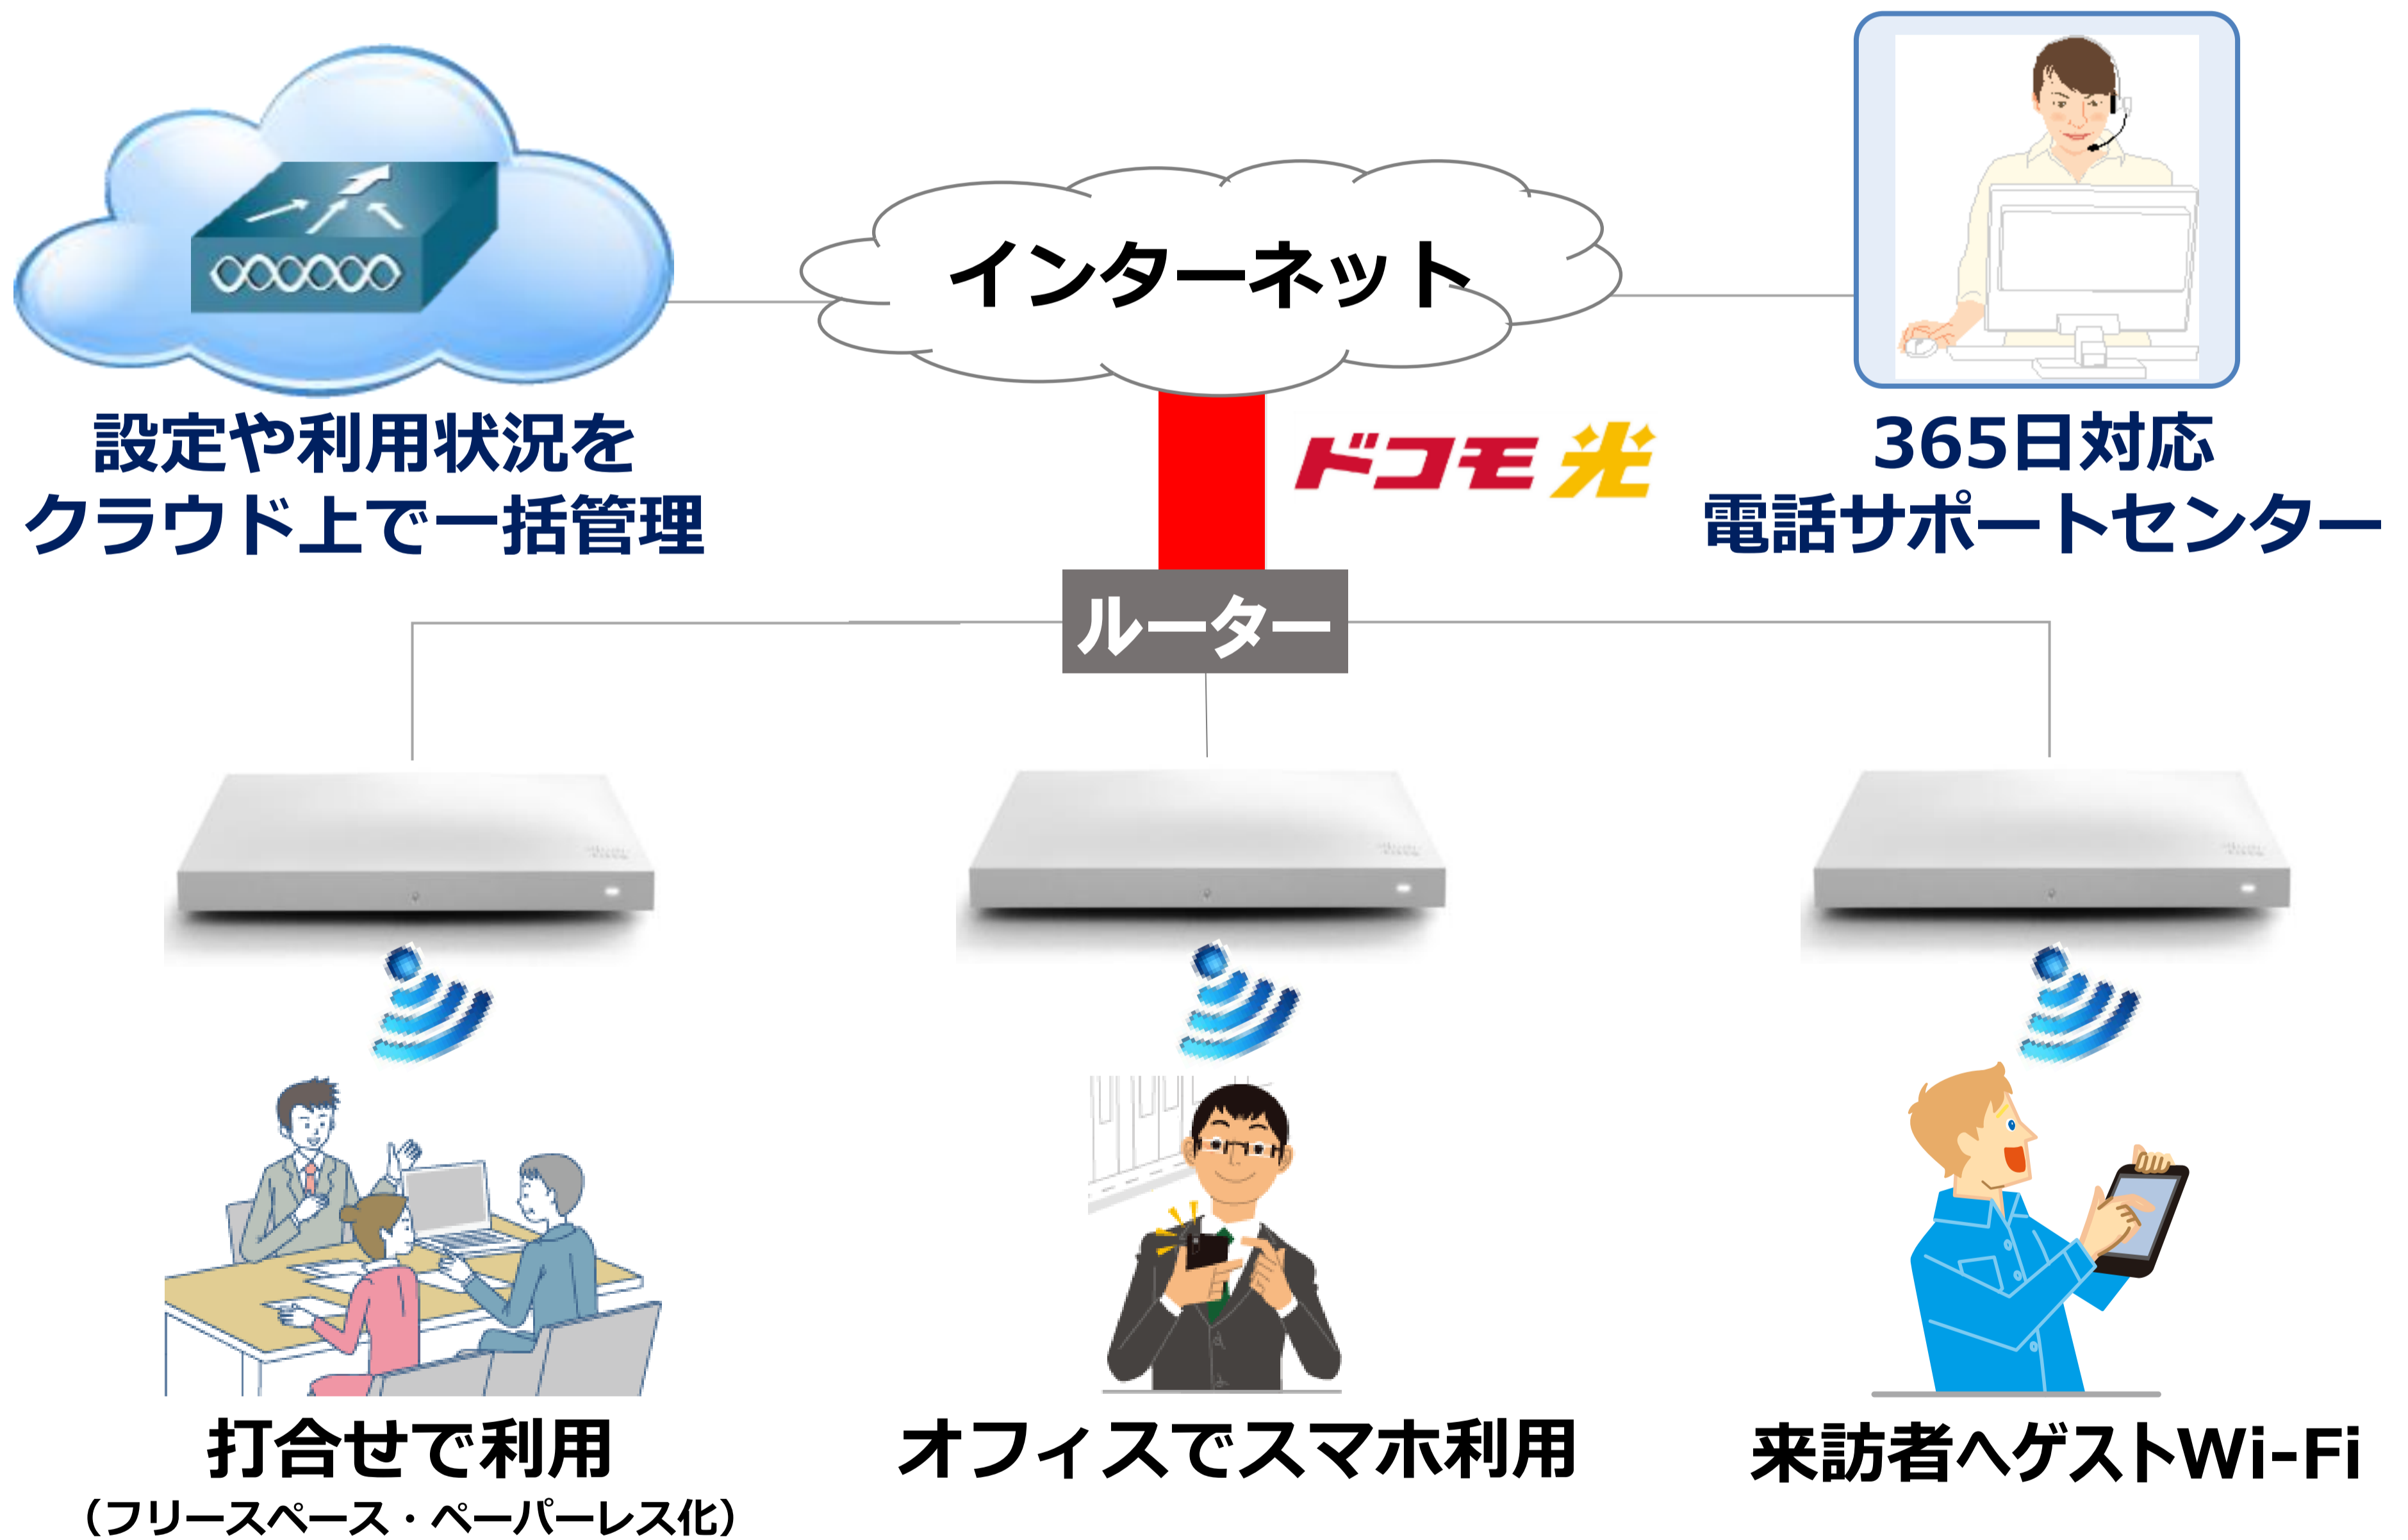

ドコモ光ビジネスWi-Fi

ビジネス向けサポート付き簡単Wi-Fiサービス

Wi-Fi導入から運用・管理までをプロにお任せいただけるサポート付きクラウド型Wi-Fiサービス

特長

- ・最新のギガWi-Fi搭載で、高速インターネット接続を実現
- ・難しい設定は不要で簡単にすぐ使える！365日の電話サポートつき！
- ・1台のアクセスポイントで“業務用”と“お客様用”のインターネット接続を両方カバー

ドコモ光ビジネスWi-Fi