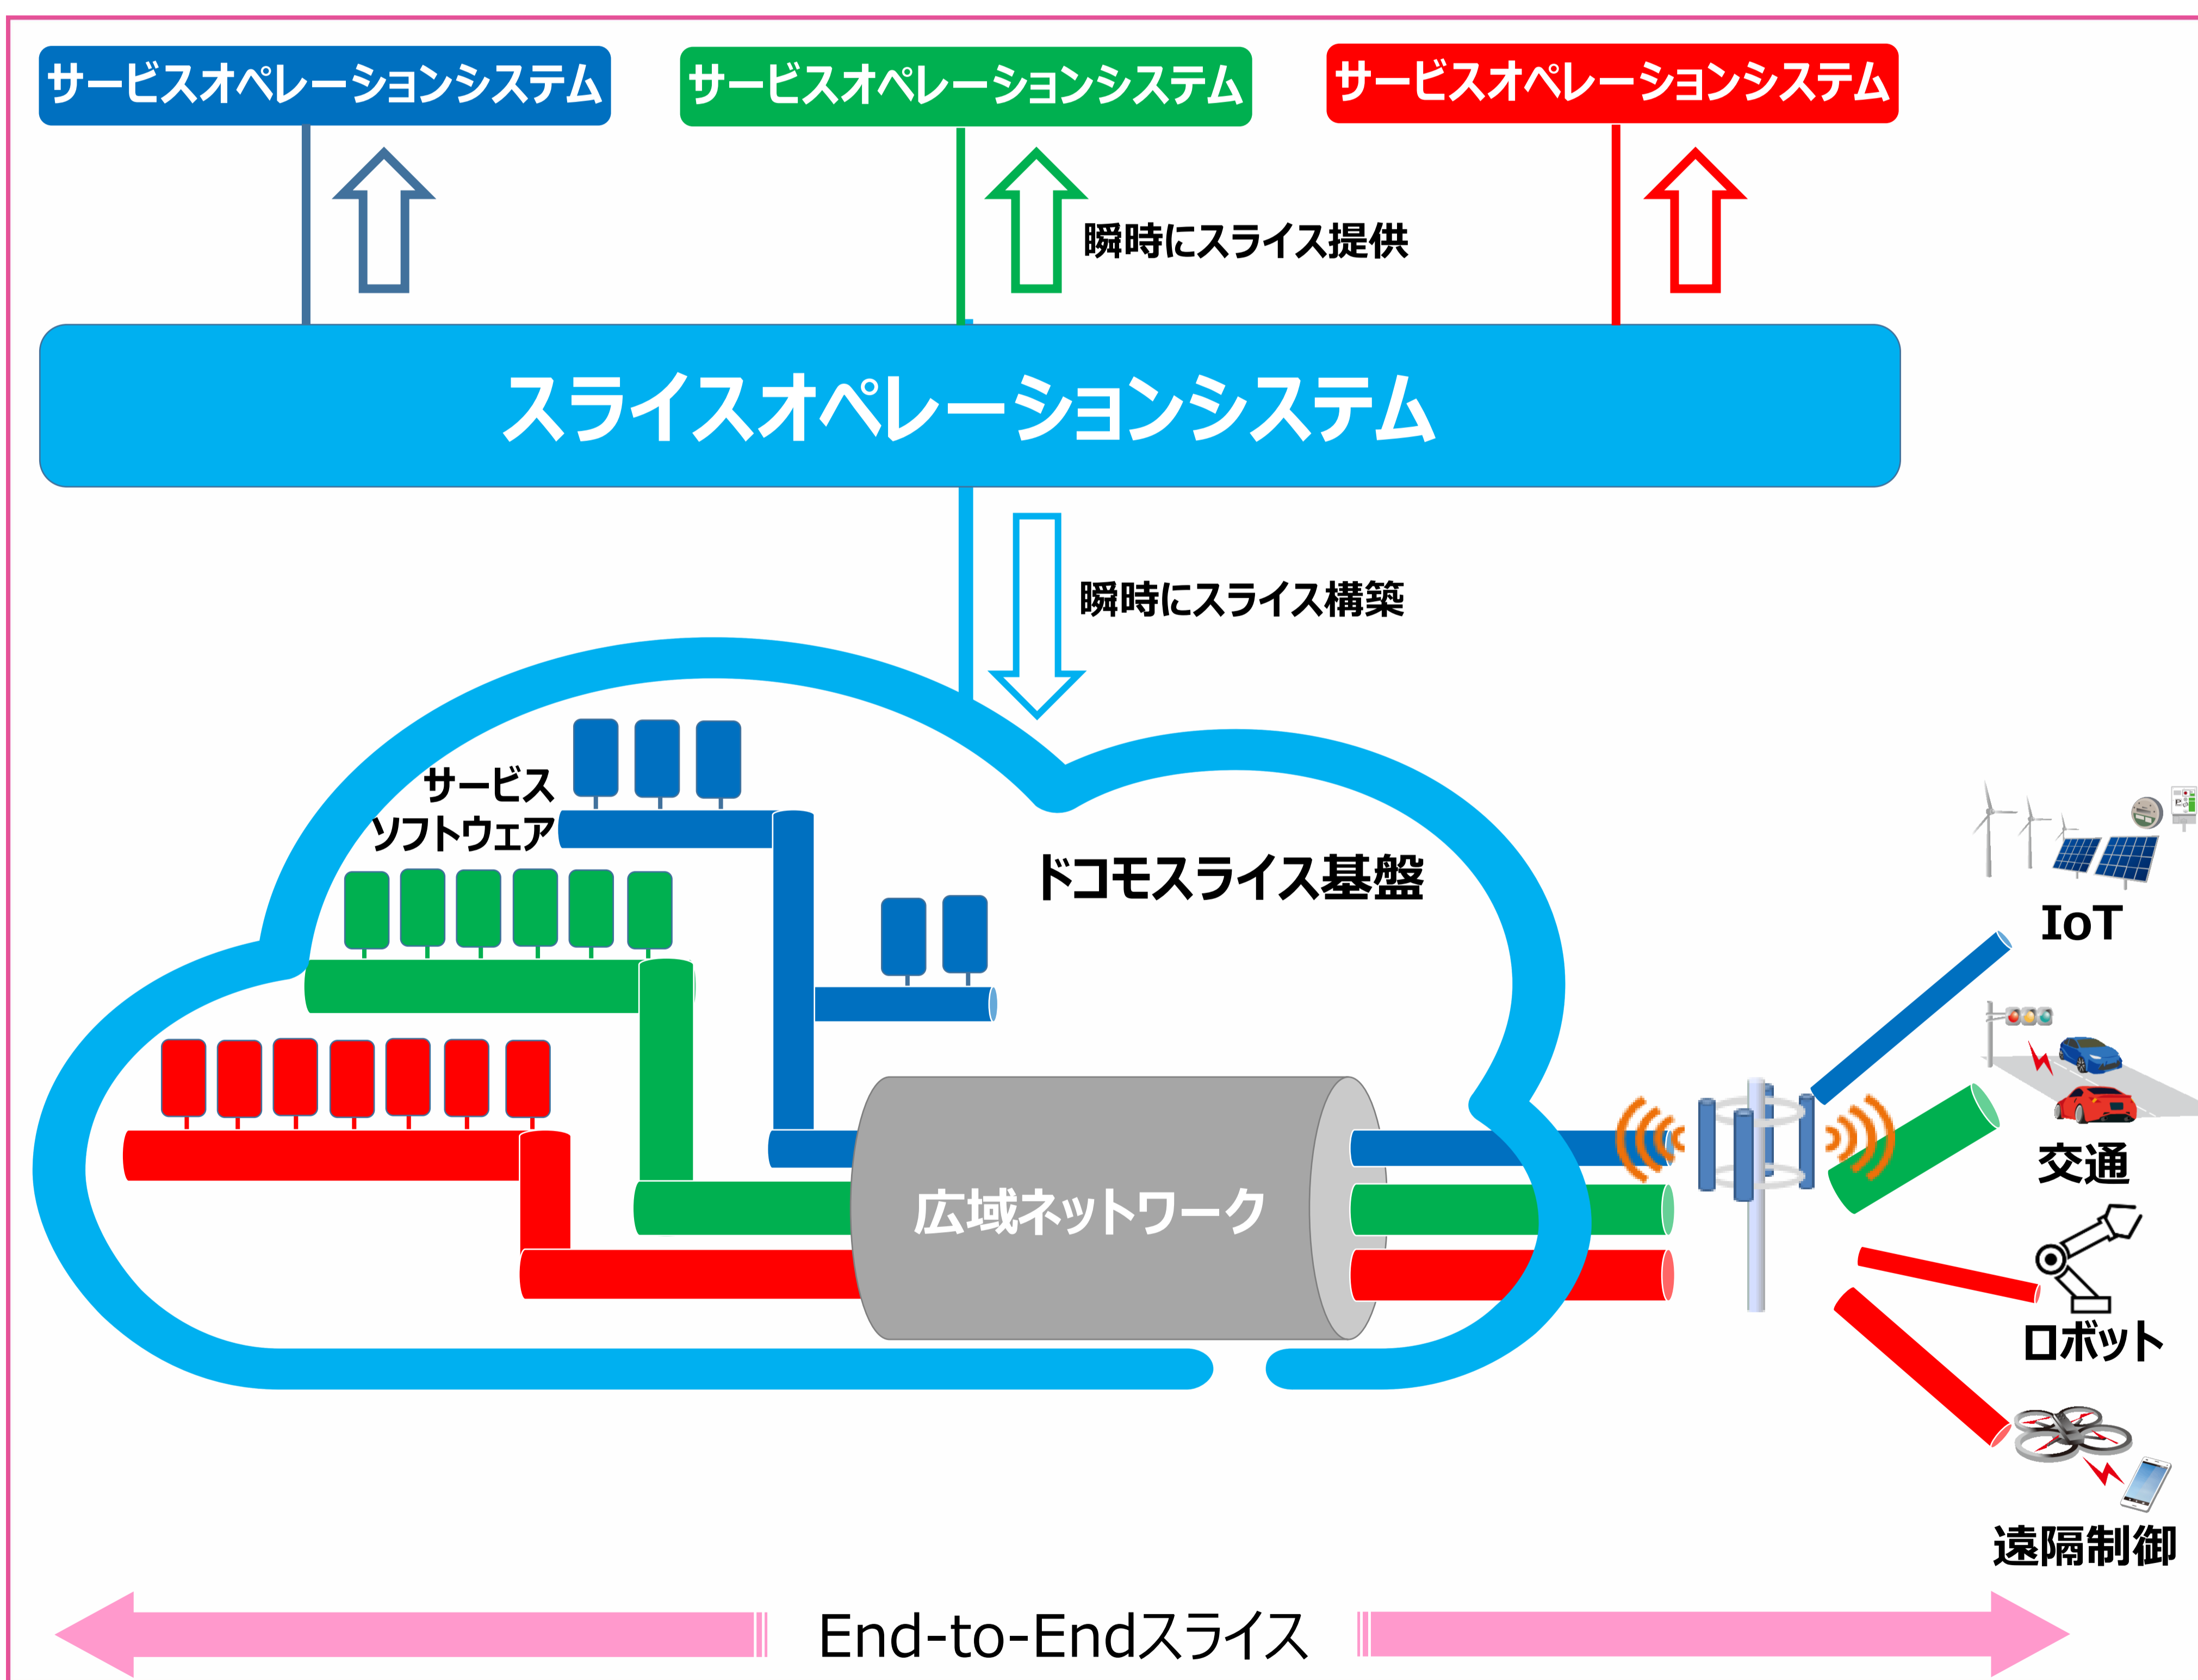

あなただけの“ネットワーク”をお届け

～企業ネットワークをまるごと提供～

スライシング技術により目的別の専用ネットワークを自動構築し
お客様のビジネスに最も適したネットワークを瞬時に提供する

≫ 特長

- サービスやビジネスを展開したいときに必要なネットワークがすぐに手に入る
- 他のサービスやトラフィックから影響を受けず、自分だけの専用ネットワークを利用できる
- サービスやネットワークオペレーションを全自動で実行できる

≫ 今後の展開

法人クライアントのニーズをより詳細に分析し、全オペレーション項目を網羅的に自動化する
ワン・クリック“ネットワーク”注文・デリバリシステム実現に向けた新技術を具体化していく