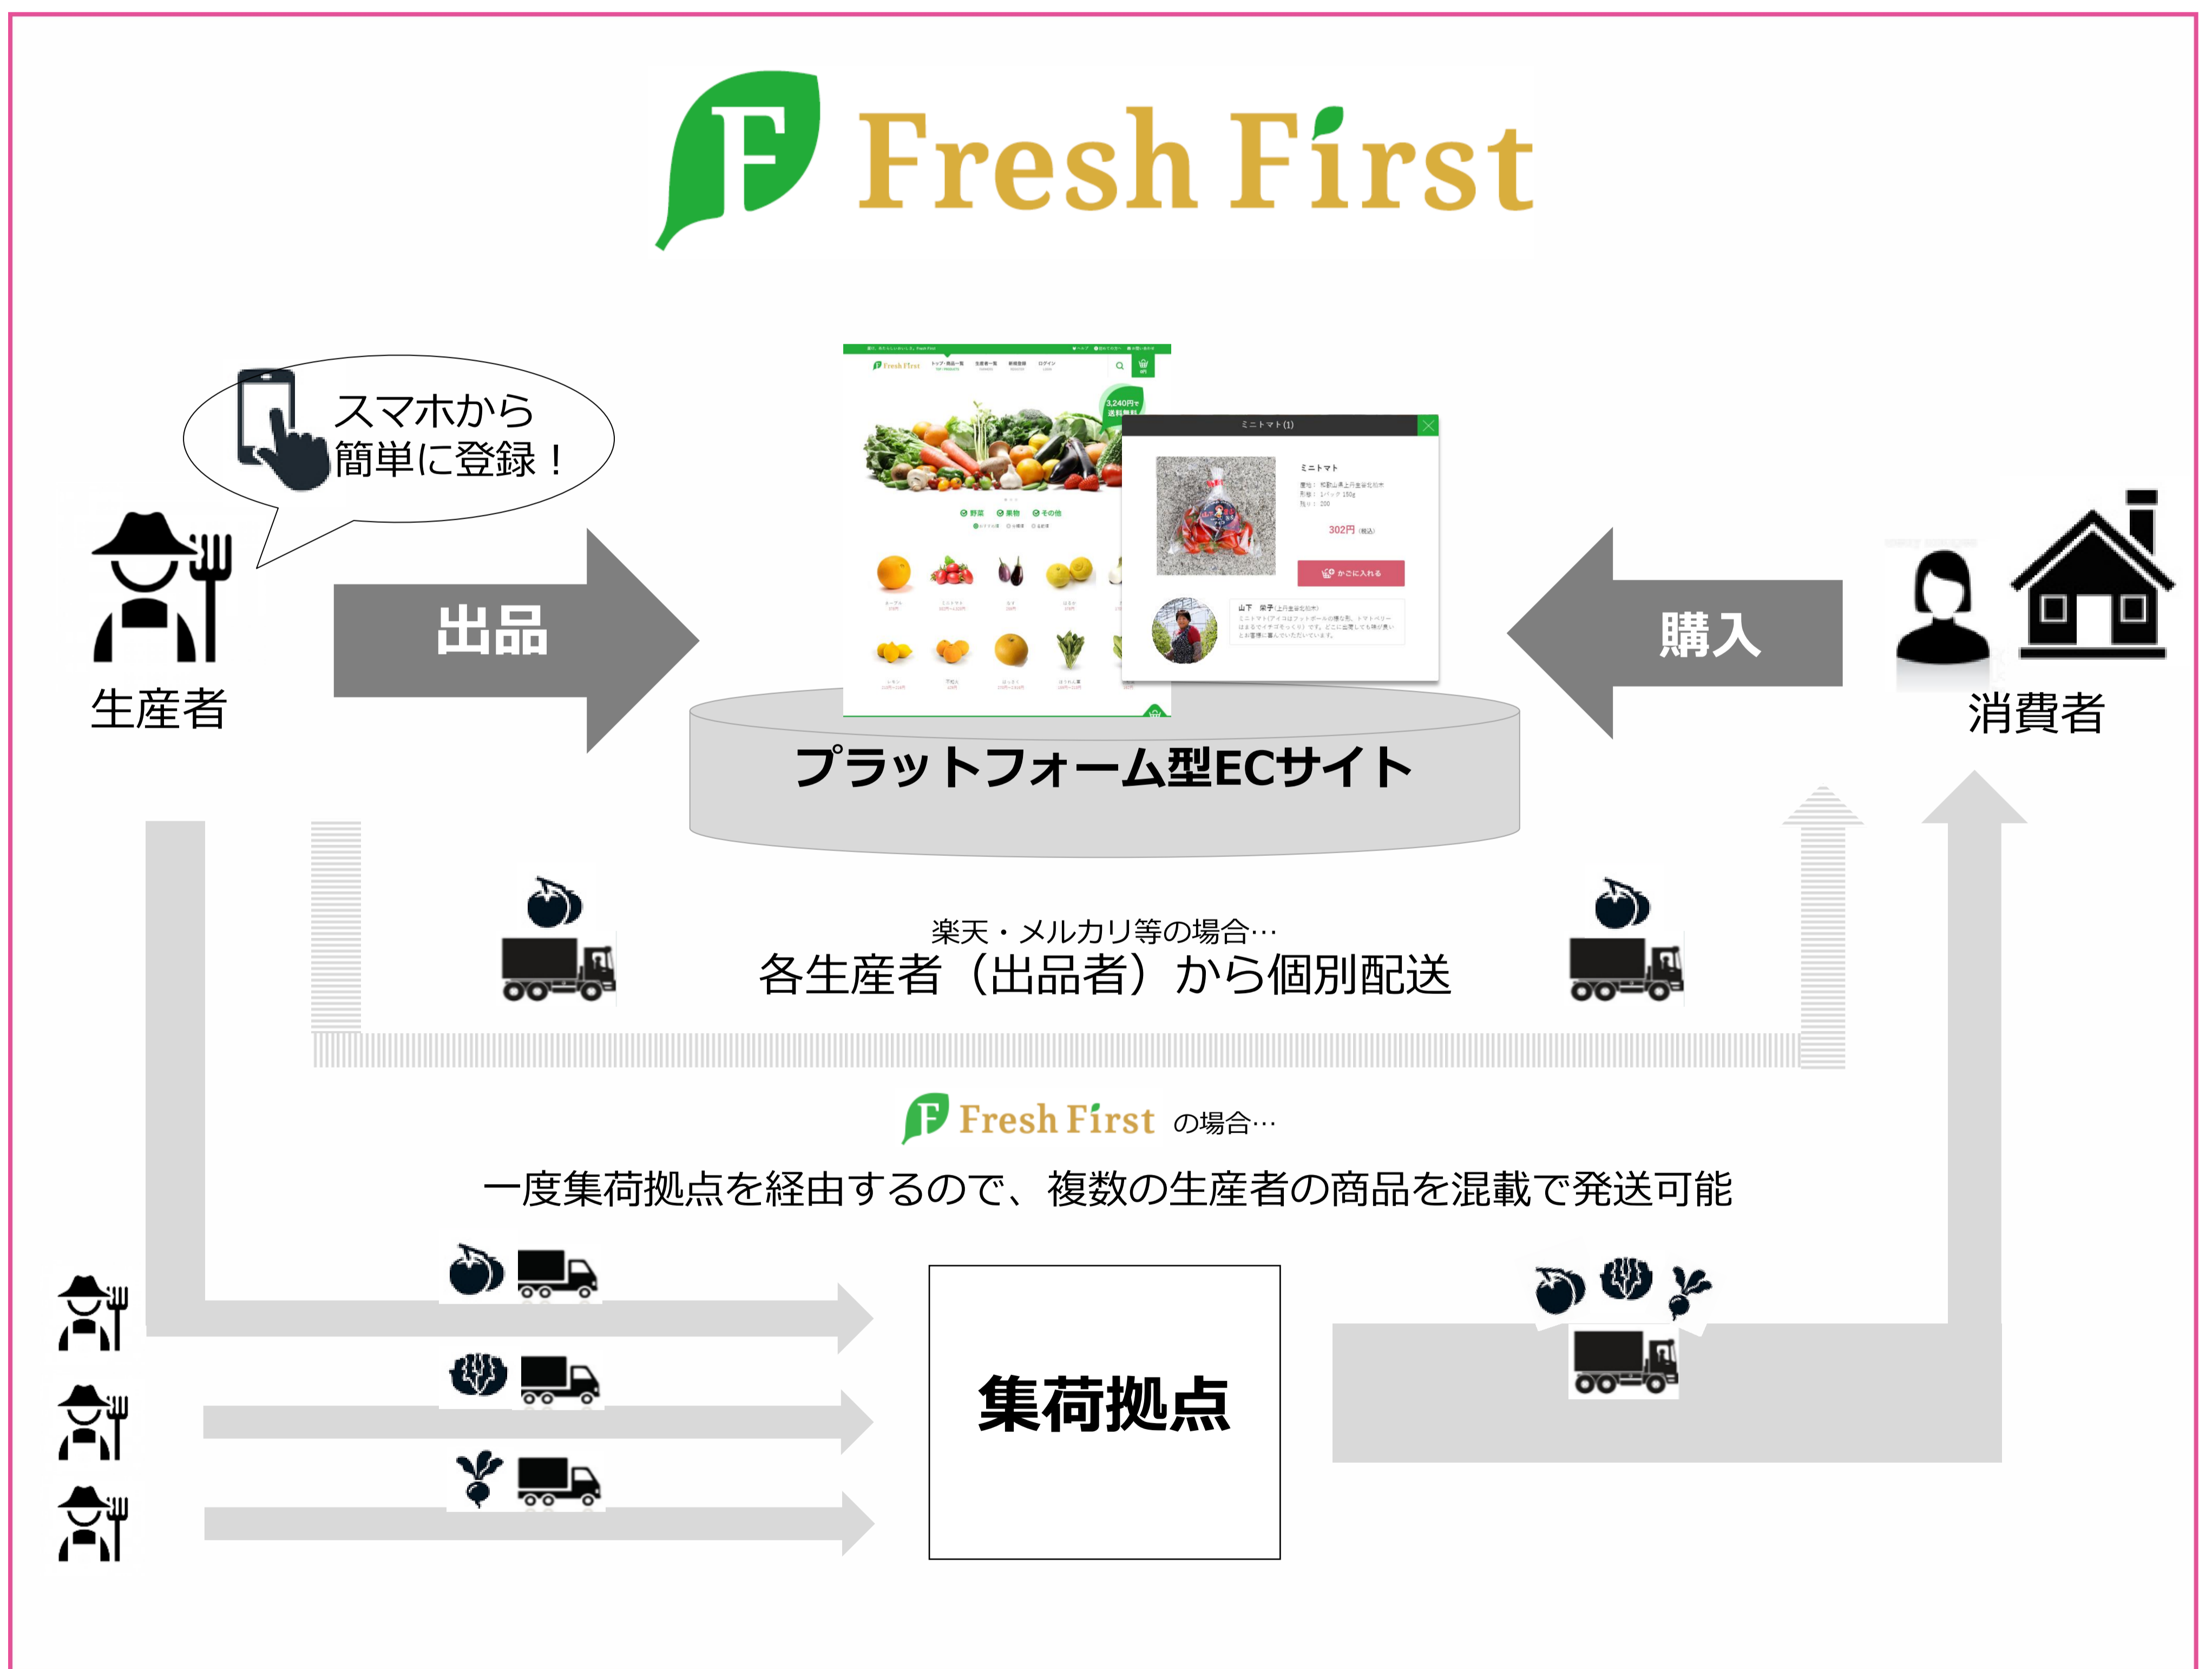

Fresh First

産地直送プラットフォーム型通販サイト

こだわり農家の厳選野菜を収穫最短翌日にご自宅までお届けします。

農産物の特性に合わせた商品管理・受発注システムをご提供しています。

特長

- 生産者自身で簡単に商品を登録でき、販売価格や数量も決められるPF型通販サイト
- 万一、急な悪天候等で出荷ができない状況になった場合も、簡単・即時に販売停止可能
- 複数生産者を束ねる集荷インフラにより、注文→収穫→発送のリードタイムを削減

今後の展開

取組にご参画いただける産地・生産者・直売所様を募集しております。

全国の様々な産地から特徴のある野菜・果物を販売できるサイトを目指しています。